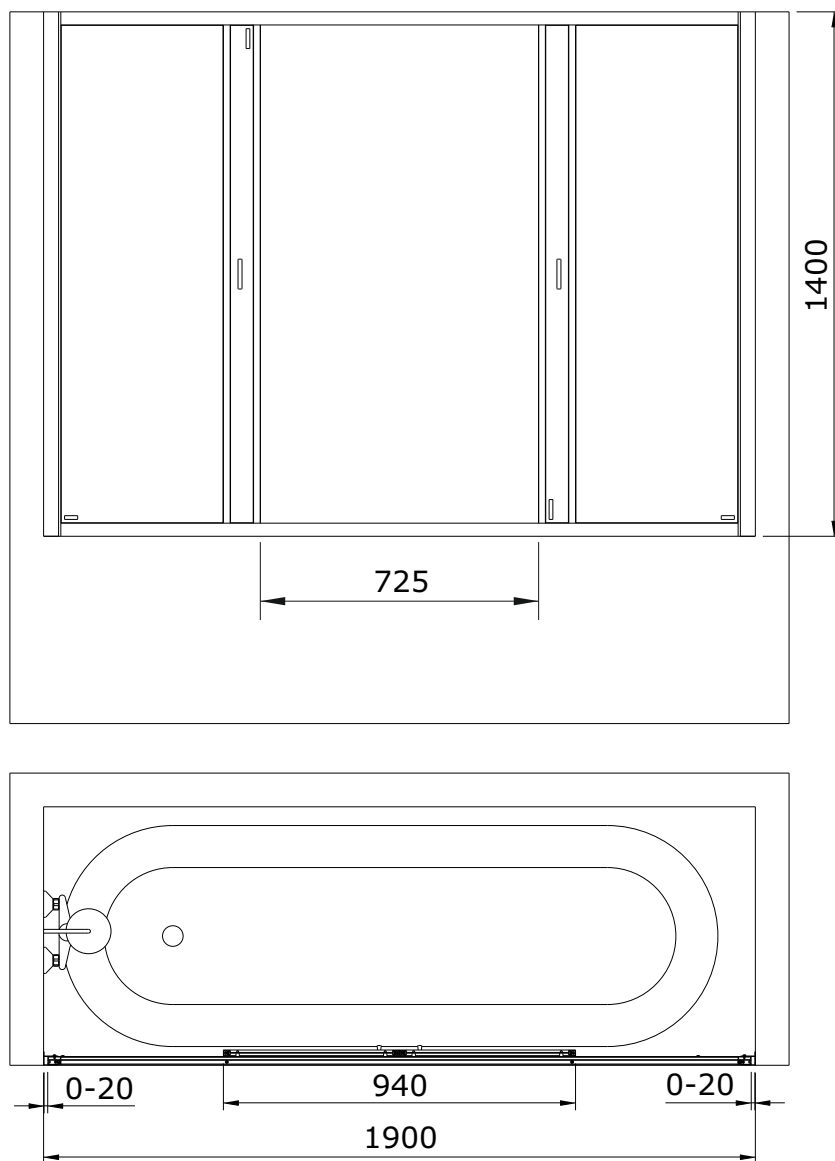

série: Versus

descrição: divisória 190com abertura central para banheira

sanindusa®

código: 89356500

revisão: 01

Os produtos apresentados seguem especificações técnicas internas da SANINDUSA.

As dimensões são meramente indicativas.