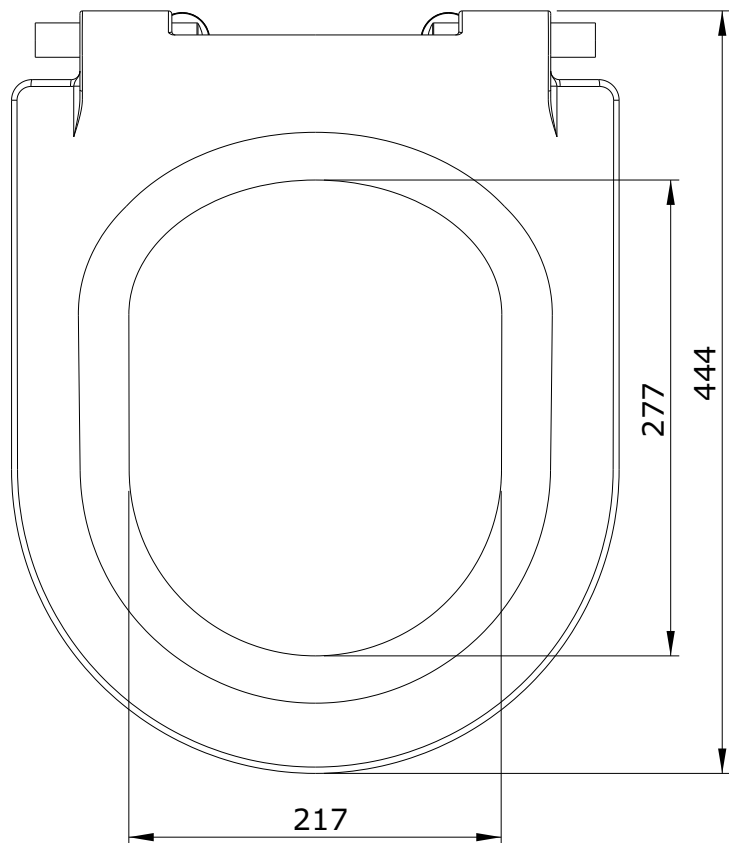

Winner
cod.: 24231
ver.: 01

descrição: tampo de sanita com easyclip
description: toilet seat with easyclip system
description: abattant pour cuvette avec système easyclip

sanindusa®

Os produtos apresentados seguem especificações técnicas internas da SANINDUSA.
As dimensões são meramente indicativas.
Reservamos o direito de fazer alterações técnicas que permitam melhorar a funcionalidade dos nossos produtos, sem aviso prévio.