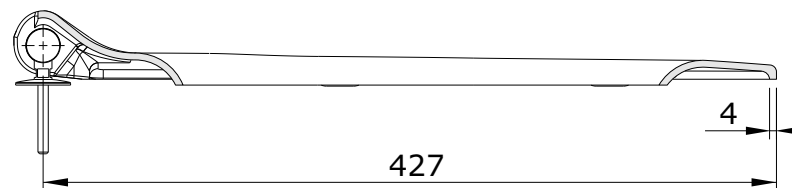

Winner
cod.: 24231
ver.: 01

descrição: tampo de sanita com easyclip
description: toilet seat with easyclip system
description: abattant pour cuvette avec système easyclip

sanindusa®

Os produtos apresentados seguem especificações técnicas internas da SANINDUSA.
As dimensões são meramente indicativas.
Reservamos o direito de fazer alterações técnicas que permitam melhorar a funcionalidade dos nossos produtos, sem aviso prévio.