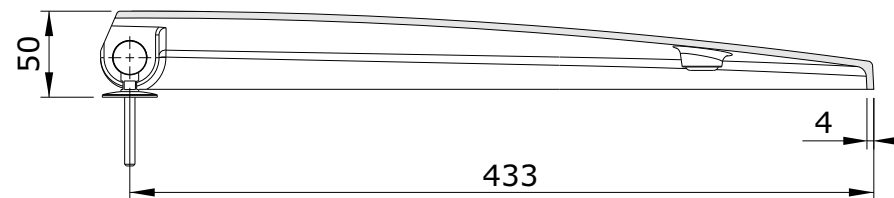

Winner
cod.: 24231
ver.: 01

descrição: tampo de sanita com easyclip
description: toilet seat with easyclip system
description: abattant pour cuvette avec système easyclip

sanindusa®

Os produtos apresentados seguem especificações técnicas internas da SANINDUSA.
As dimensões são meramente indicativas.
Reservamos o direito de fazer alterações técnicas que permitam melhorar a funcionalidade dos nossos produtos, sem aviso prévio.