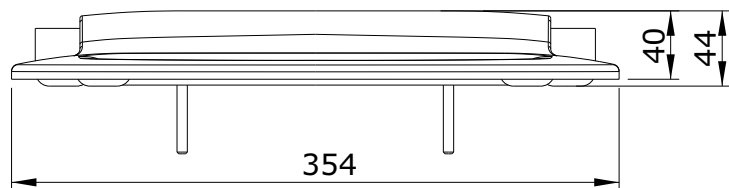

Winner
cod.: 24231
ver.: 01

descrição: tampo de sanita com easyclip
description: toilet seat with easyclip system
description: abattant pour cuvette avec système easyclip

sanindusa®

Os produtos apresentados seguem especificações técnicas internas da SANINDUSA.
As dimensões são meramente indicativas.
Reservamos o direito de fazer alterações técnicas que permitam melhorar a funcionalidade dos nossos produtos, sem aviso prévio.

The presented products follow technical specifications from SANINDUSA.
The dimensions of the pieces are merely a reference.
We reserve the right to introduce technical improvements in our products without previous advice.

Les produits présentés suivent les spécifications techniques internes de SANINDUSA.
Les dimensions de ceux-ci sont données à titre indicatifs.
Nous nous réservons le droit de procéder aux modifications techniques qui permettraient d'améliorer les fonctionnalités de nos produits, sans préavis.