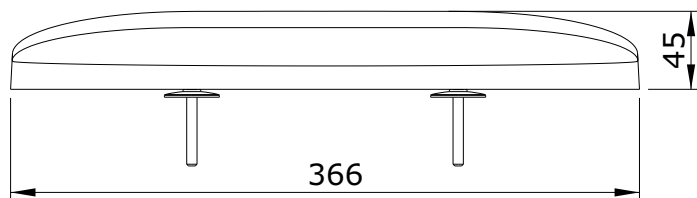

Winner
cod.: 24231
ver.: 01

descrição: tampo de sanita com easyclip
description: toilet seat with easyclip system
description: abattant pour cuvette avec système easyclip

sanindusa®

Os produtos apresentados seguem especificações técnicas internas da SANINDUSA.
As dimensões são meramente indicativas.
Reservamos o direito de fazer alterações técnicas que permitam melhorar a funcionalidade dos nossos produtos, sem aviso prévio.