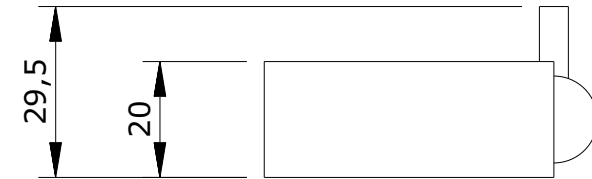

série: WCA

descrição: porta rolos

sanindusa®

código: 41310

revisão: 00

Os produtos apresentados seguem especificações técnicas internas da SANINDUSA.

As dimensões são meramente indicativas.

Reservamos o direito de fazer alterações técnicas que permitam melhorar a funcionalidade dos nossos produtos, sem aviso prévio.

The presented products follow technical specifications from SANINDUSA.

The dimensions of the pieces are merely a reference.

We reserve the right to introduce technical improvements in our products without previous advice.