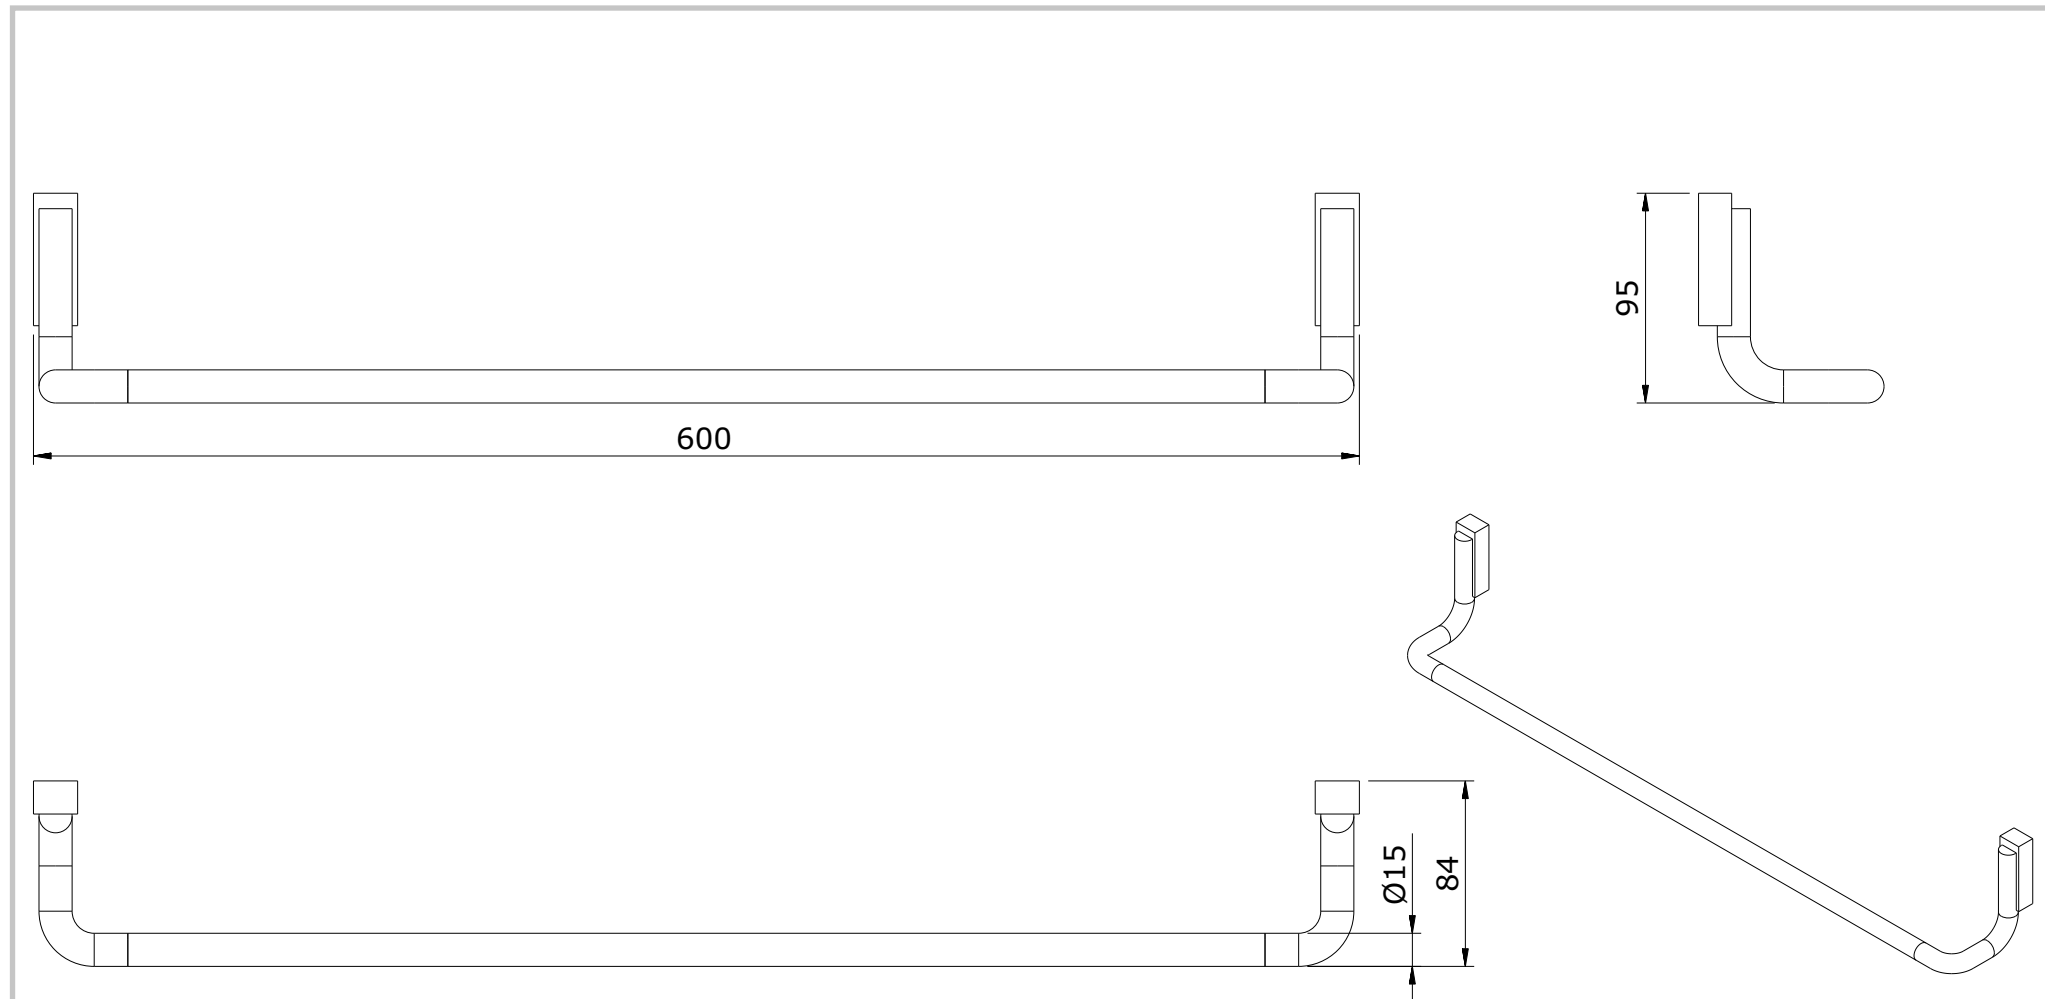

série: WCA

descrição: toalheiro curvo 60

sanindusa®

código: 41327

revisão: 00

Os produtos apresentados seguem especificações técnicas internas da SANINDUSA.

As dimensões são meramente indicativas.

Reservamos o direito de fazer alterações técnicas que permitam melhorar a funcionalidade dos nossos produtos, sem aviso prévio.

The presented products follow technical specifications from SANINDUSA.

The dimensions of the pieces are merely a reference.

We reserve the right to introduce technical improvements in our products without previous advice.