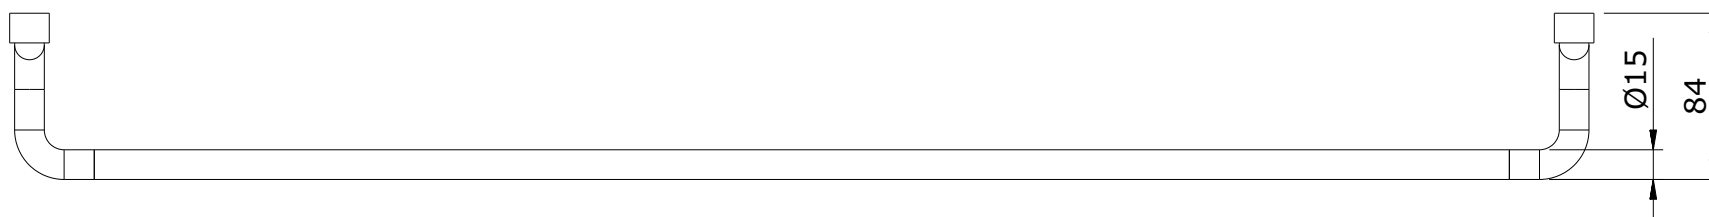

série: WCA

descrição: toalheiro curvo 80

sanindusa®

código: 41328

revisão: 00

Os produtos apresentados seguem especificações técnicas internas da SANINDUSA.

As dimensões são meramente indicativas.

Reservamos o direito de fazer alterações técnicas que permitam melhorar a funcionalidade dos nossos produtos, sem aviso prévio.

The presented products follow technical specifications from SANINDUSA.

The dimensions of the pieces are merely a reference.

We reserve the right to introduce technical improvements in our products without previous advice.