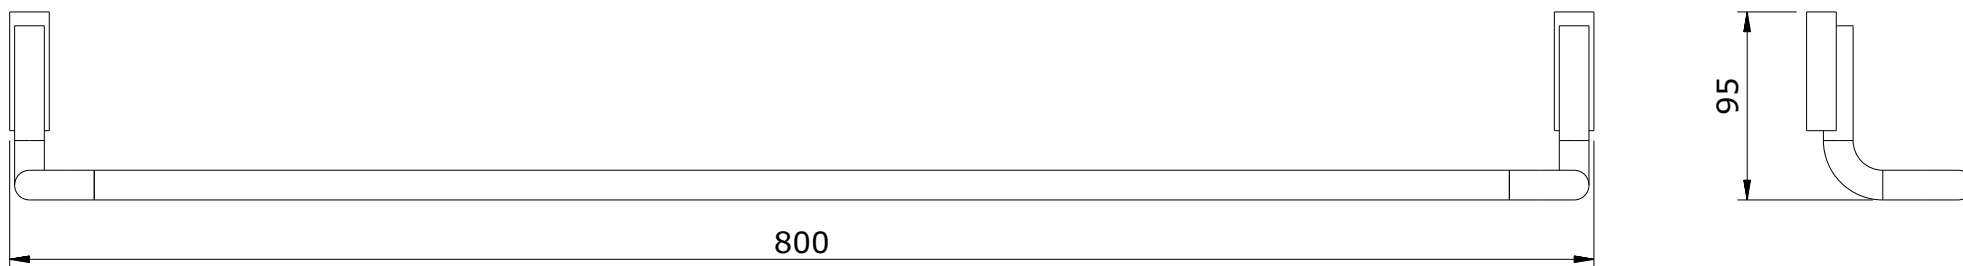

série: WCA

descrição: toalheiro curvo 80

sanindusa®

código: 41328

revisão: 00

Os produtos apresentados seguem especificações técnicas internas da SANINDUSA.

As dimensões são meramente indicativas.

Reservamos o direito de fazer alterações técnicas que permitam melhorar a funcionalidade dos nossos produtos, sem aviso prévio.

The presented products follow technical specifications from SANINDUSA.

The dimensions of the pieces are merely a reference.

We reserve the right to introduce technical improvements in our products without previous advice.