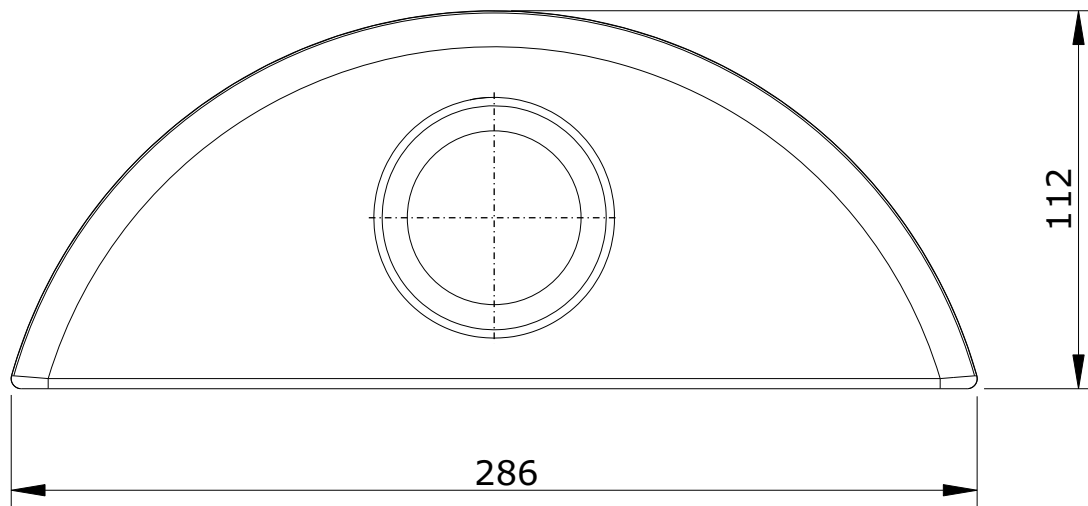

série: WC Kids

descrição: porta copos

sanindusa®

código: 42513

revisão: 00

Os produtos apresentados seguem especificações técnicas internas da SANINDUSA.

As dimensões são meramente indicativas.

Reservamos o direito de fazer alterações técnicas que permitam melhorar a funcionalidade dos nossos produtos, sem aviso prévio.