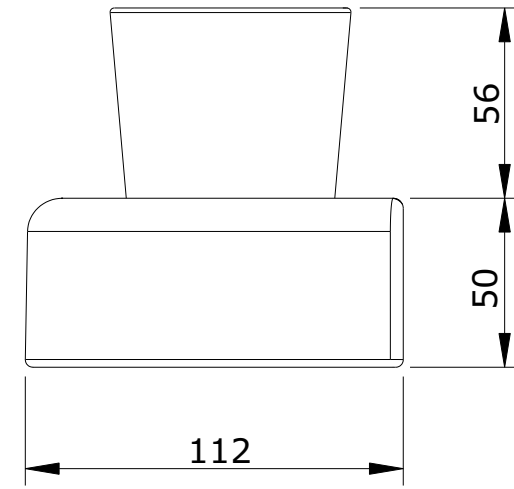

série: WC Kids

descrição: porta copos

sanindusa®

código: 42513

revisão: 00

Os produtos apresentados seguem especificações técnicas internas da SANINDUSA.

As dimensões são meramente indicativas.

Reservamos o direito de fazer alterações técnicas que permitam melhorar a funcionalidade dos nossos produtos, sem aviso prévio.

The presented products follow technical specifications from SANINDUSA.

The dimensions of the pieces are merely a reference.

We reserve the right to introduce technical improvements in our products without previous advice.