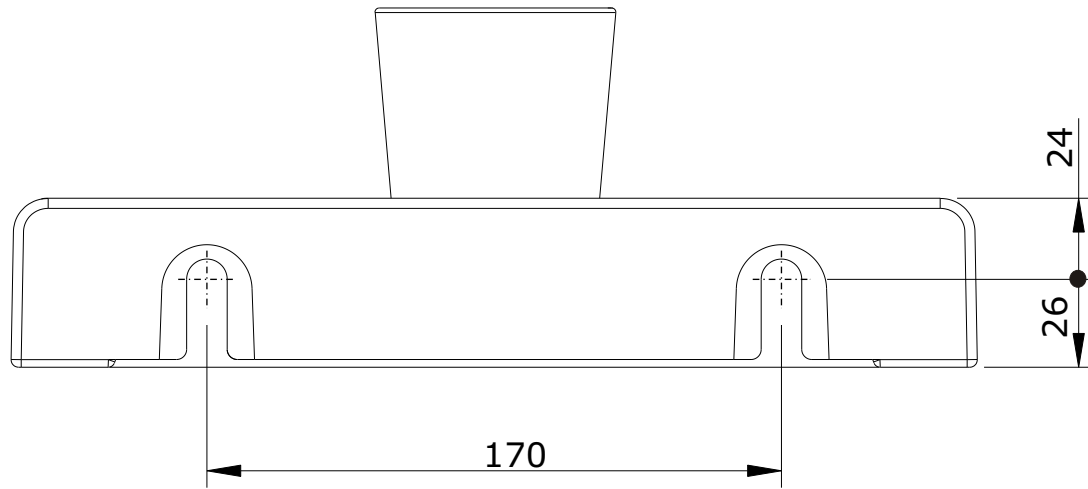

série: WC Kids

descrição: porta copos

sanindusa®

código: 42513

revisão: 00

Os produtos apresentados seguem especificações técnicas internas da SANINDUSA.

As dimensões são meramente indicativas.

Reservamos o direito de fazer alterações técnicas que permitam melhorar a funcionalidade dos nossos produtos, sem aviso prévio.

The presented products follow technical specifications from SANINDUSA.

The dimensions of the pieces are merely a reference.

We reserve the right to introduce technical improvements in our products without previous advice.