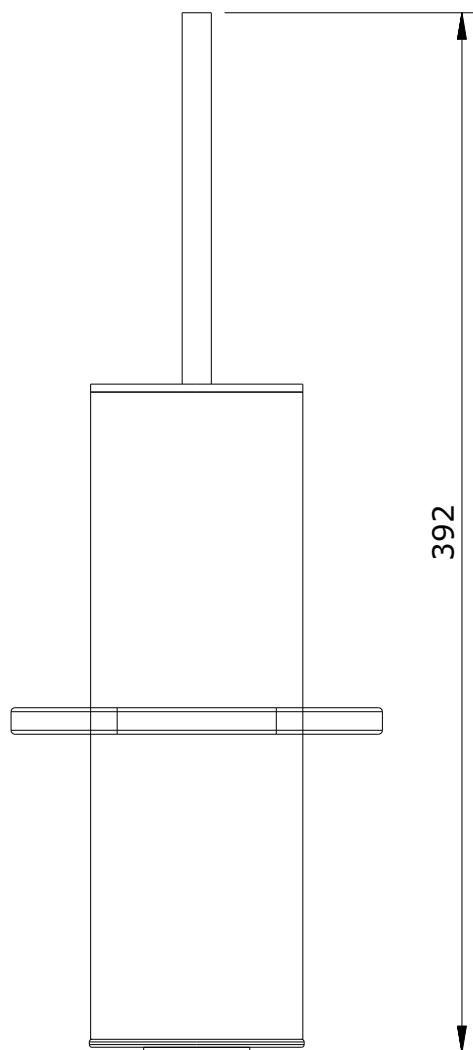

WcKids
cod.: 42521
ver.: 01

descrição: porta piaçaba com suporte e vassoura
description: toilet brush holder with support
description: porte balayette avec support

sanindusa®

Os produtos apresentados seguem especificações técnicas internas da SANINDUSA.
As dimensões são meramente indicativas.

Reservamos o direito de fazer alterações técnicas que permitam melhorar a funcionalidade dos nossos produtos, sem aviso prévio.

The presented products follow technical specifications from SANINDUSA.

The dimensions of the pieces are merely a reference.