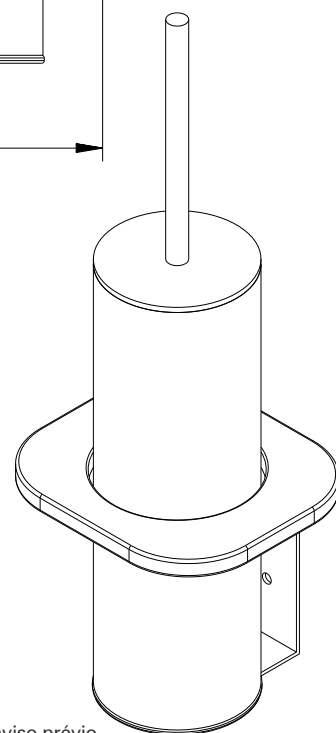

WcKids
cod.: 42521
ver.: 01

descrição: porta piaçaba com suporte e vassoura
description: toilet brush holder with support
description: porte balayette avec support

sanindusa®

Os produtos apresentados seguem especificações técnicas internas da SANINDUSA.
As dimensões são meramente indicativas.

Reservamos o direito de fazer alterações técnicas que permitam melhorar a funcionalidade dos nossos produtos, sem aviso prévio.

The presented products follow technical specifications from SANINDUSA.

The dimensions of the pieces are merely a reference.