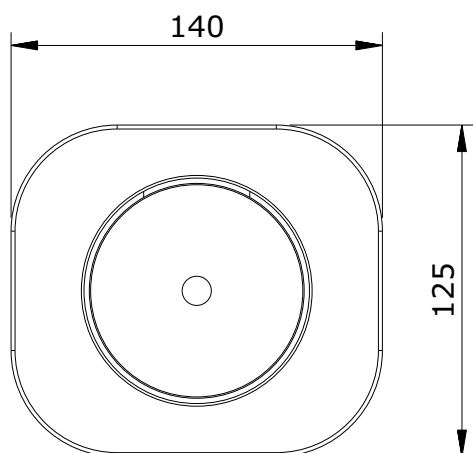

WcKids
cod.: 42521
ver.: 01

descrição: porta piaçaba com suporte e vassoura
description: toilet brush holder with support
description: porte balayette avec support

sanindusa®

Os produtos apresentados seguem especificações técnicas internas da SANINDUSA.
As dimensões são meramente indicativas.