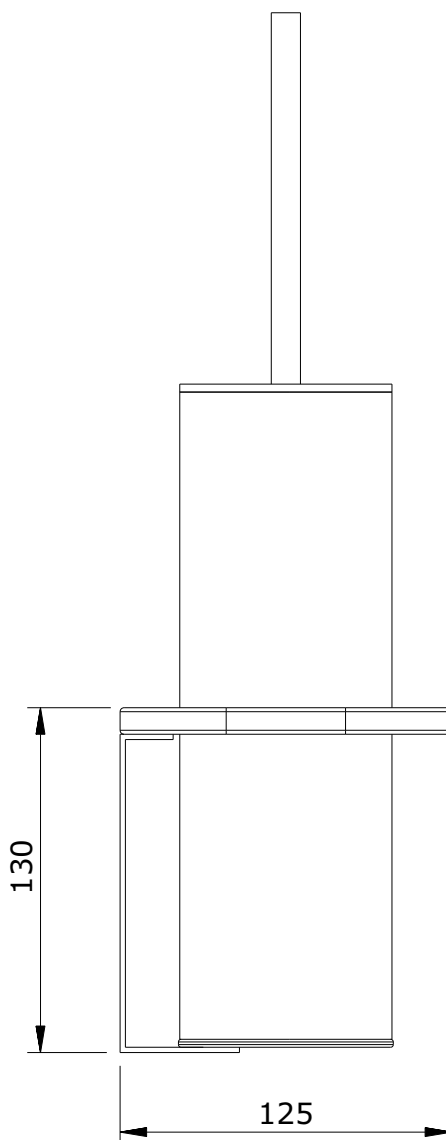

WcKids
cod.: 42521
ver.: 01

descrição: porta piaçaba com suporte e vassoura
description: toilet brush holder with support
description: porte balayette avec support

sanindusa®

Os produtos apresentados seguem especificações técnicas internas da SANINDUSA.
As dimensões são meramente indicativas.