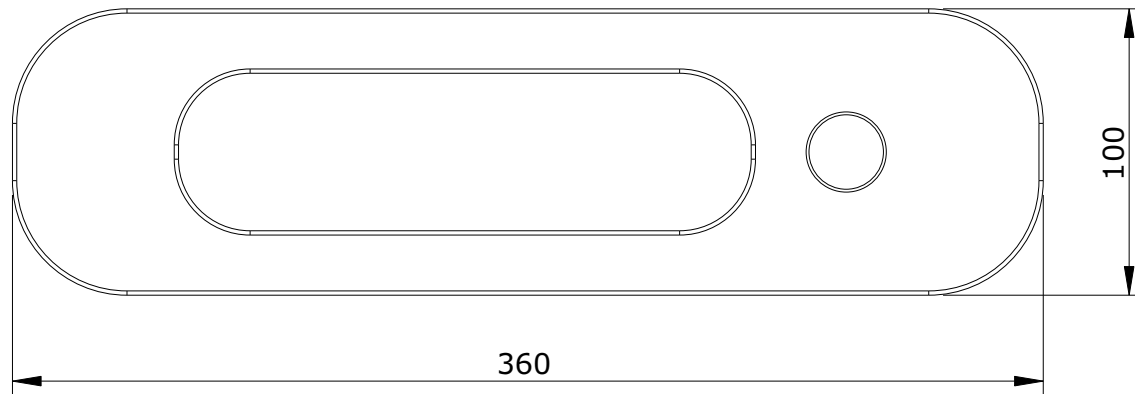

série: Wckids

descrição: toalheiro 36 com cabide

sanindusa®

código: 42526

revisão: 01

Os produtos apresentados seguem especificações técnicas internas da SANINDUSA.

As dimensões são meramente indicativas.

Reservamos o direito de fazer alterações técnicas que permitam melhorar a funcionalidade dos nossos produtos, sem aviso prévio.

The presented products follow technical specifications from SANINDUSA.

The dimensions of the pieces are merely a reference.

We reserve the right to introduce technical improvements in our products without previous advice.