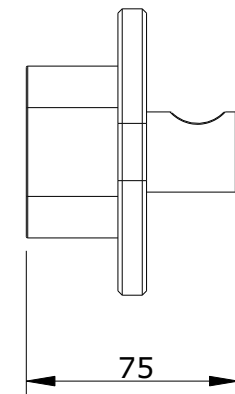

série: Wckids

descrição: toalheiro 36 com cabide

sanindusa®

código: 42526

revisão: 01

Os produtos apresentados seguem especificações técnicas internas da SANINDUSA.

As dimensões são meramente indicativas.

Reservamos o direito de fazer alterações técnicas que permitam melhorar a funcionalidade dos nossos produtos, sem aviso prévio.

The presented products follow technical specifications from SANINDUSA.

The dimensions of the pieces are merely a reference.

We reserve the right to introduce technical improvements in our products without previous advice.