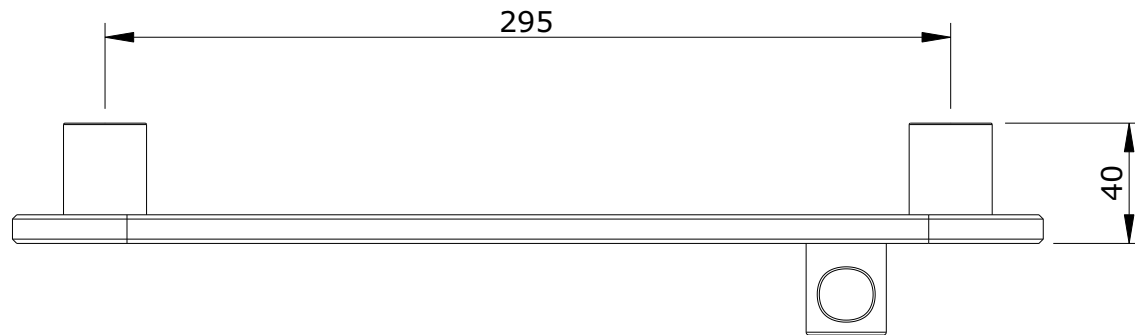

série: Wckids

descrição: toalheiro 36 com cabide

sanindusa®

código: 42526

revisão: 01

Os produtos apresentados seguem especificações técnicas internas da SANINDUSA.

As dimensões são meramente indicativas.

Reservamos o direito de fazer alterações técnicas que permitam melhorar a funcionalidade dos nossos produtos, sem aviso prévio.

The presented products follow technical specifications from SANINDUSA.

The dimensions of the pieces are merely a reference.

We reserve the right to introduce technical improvements in our products without previous advice.