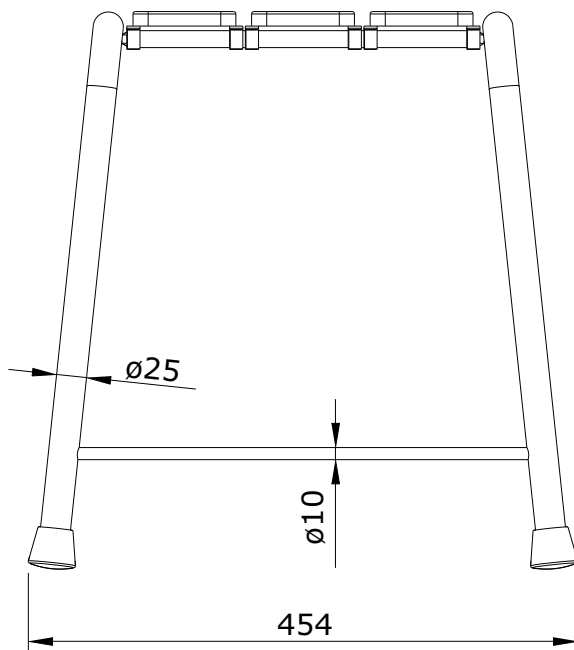

Wccare
cod.: 48012
ver.: 00

descrição: banco de chuveiro
description: shower seat
description: siège de douche

sanindusa®

Os produtos apresentados seguem especificações técnicas internas da SANINDUSA.
As dimensões são meramente indicativas.