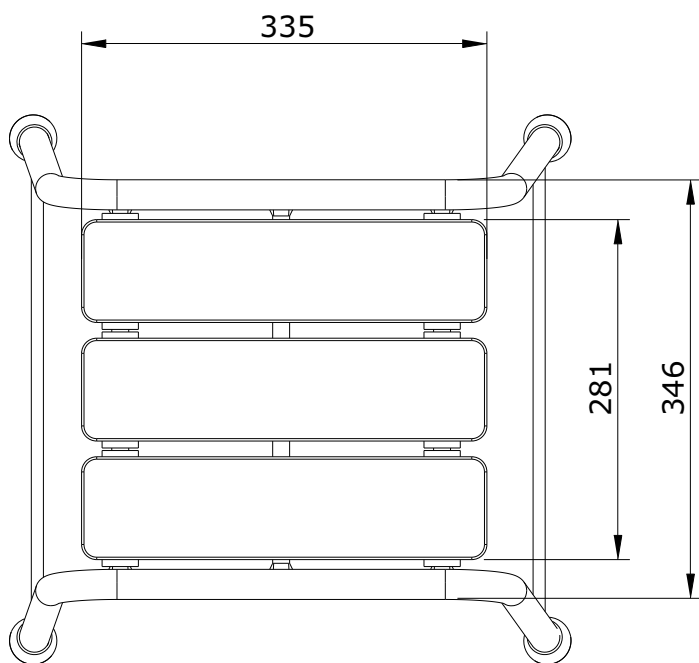

Wccare
cod.: 48012
ver.: 00

descrição: banco de chuveiro
description: shower seat
description: siège de douche

sanindusa®

Os produtos apresentados seguem especificações técnicas internas da SANINDUSA.
As dimensões são meramente indicativas.