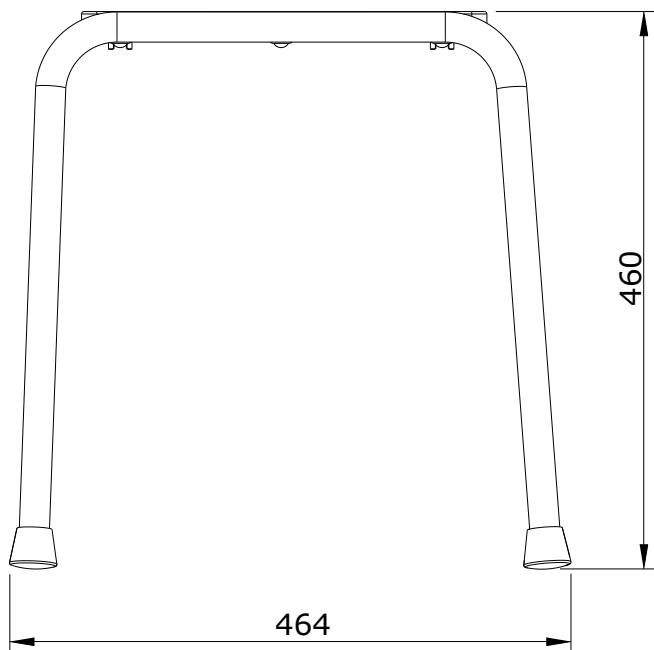

Wccare
cod.: 48012
ver.: 00

descrição: banco de chuveiro
description: shower seat
description: siège de douche

sanindusa®

Os produtos apresentados seguem especificações técnicas internas da SANINDUSA.
As dimensões são meramente indicativas.