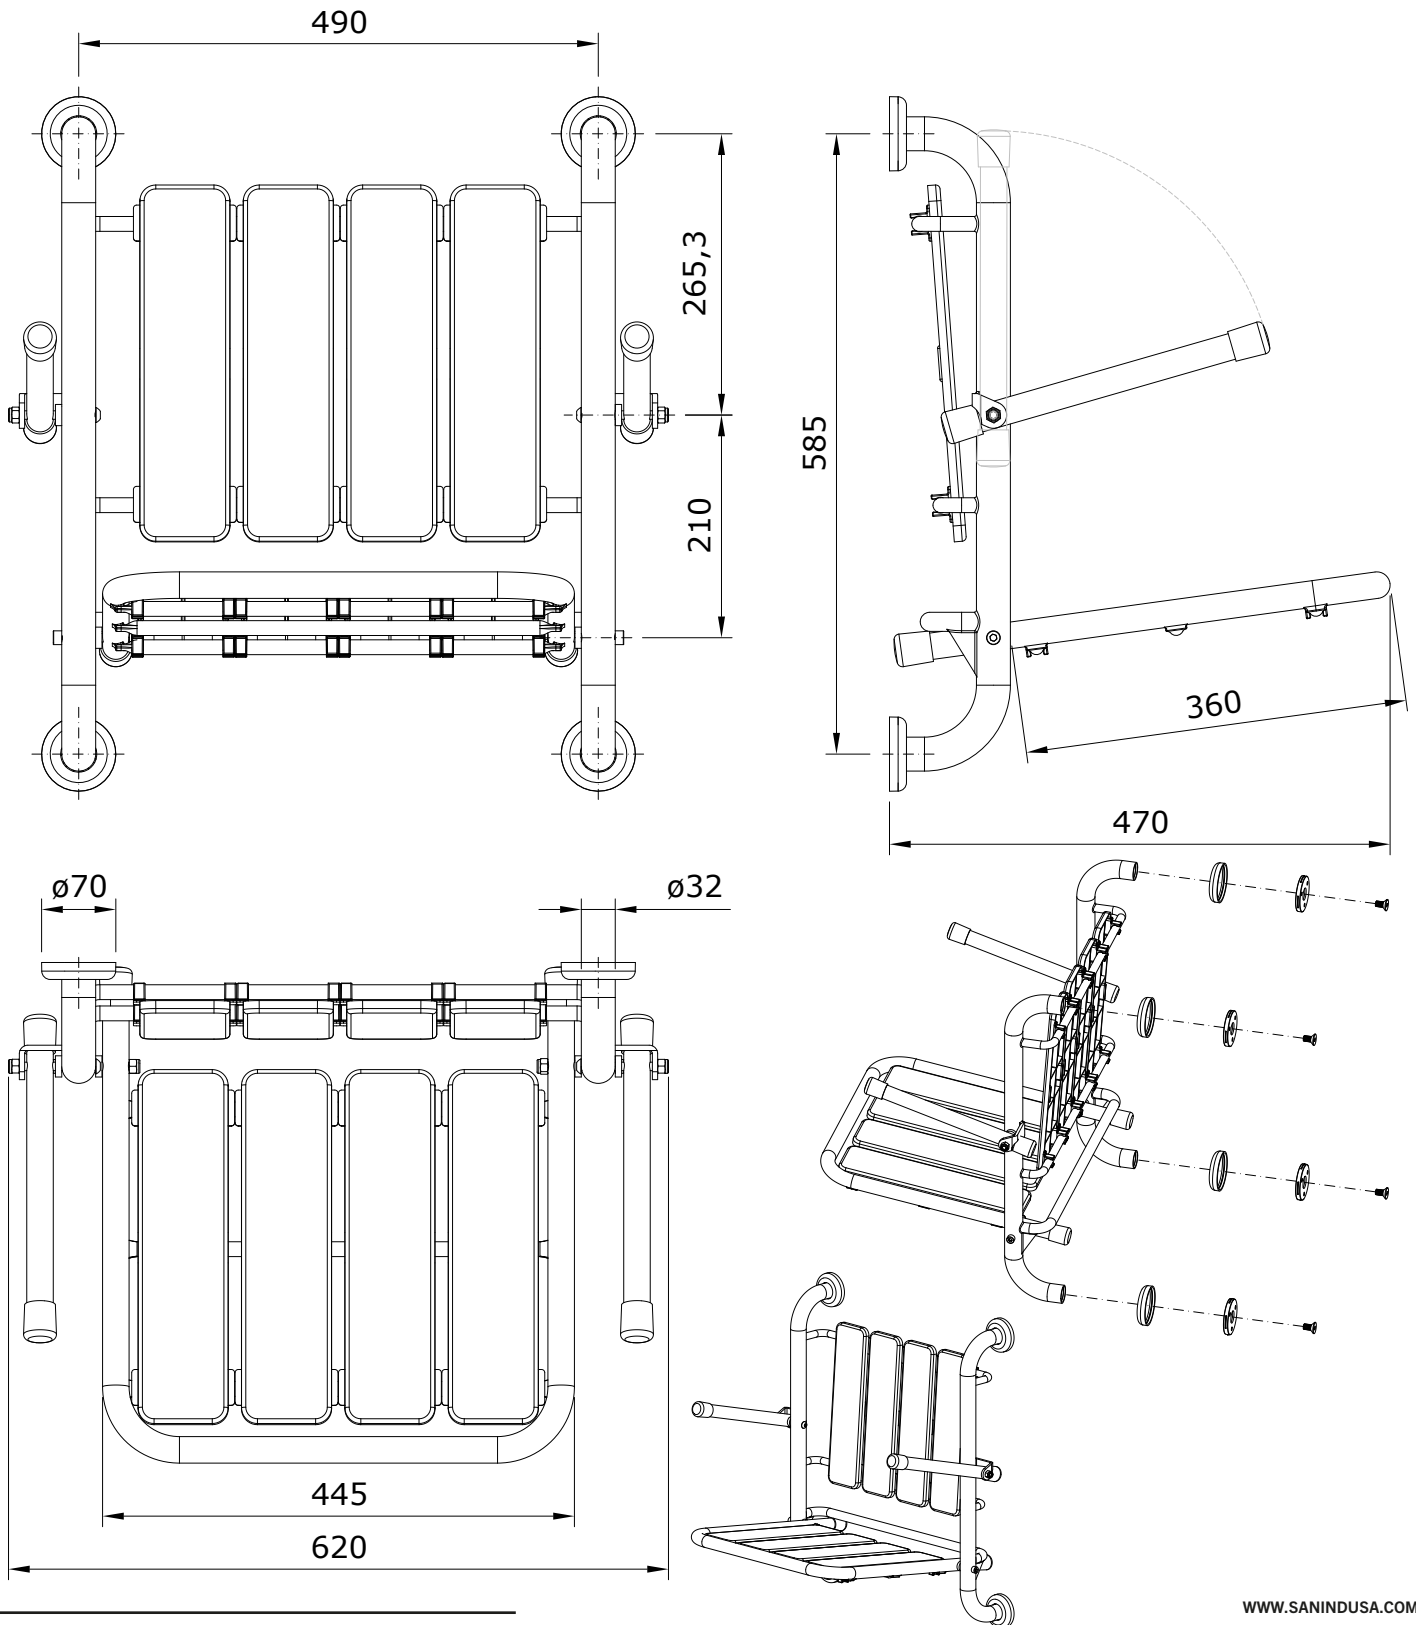

descrição: banco de chuveiro rebatível com apoio de braços

description: fold-up shower seat with arm rests

description: siège de douche rabattable avec accoudoirs

descripción: asiento ducha abatible con apoyo para brazos

descrizione: sedile pieghevole doccia con schienale e braccioli

Os produtos apresentados seguem especificações técnicas internas da Sanindusa. As dimensões das peças são meramente indicativas. Reservamos para nós o direito de fazer alterações técnicas que permitam melhorar a funcionalidade dos nossos produtos, sem aviso prévio.