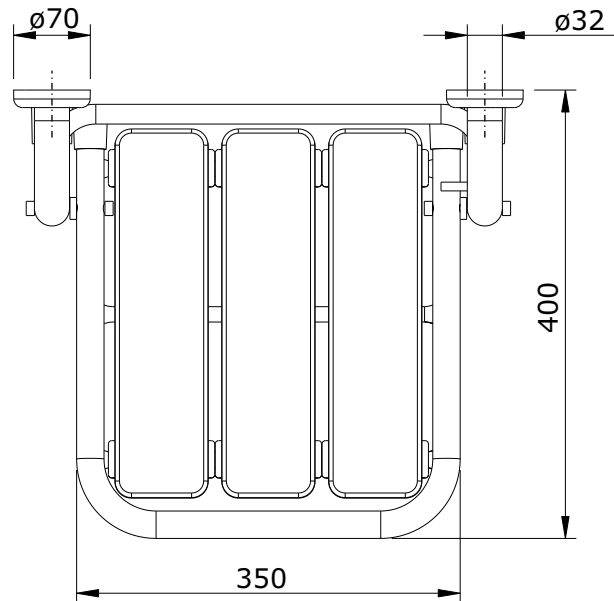

série: wccare

descrição: Banco de chuveiro c/ fixação à parede

sanindusa®

código: 48048

revisão: 00

Os produtos apresentados seguem especificações técnicas internas da SANINDUSA.

As dimensões são meramente indicativas.