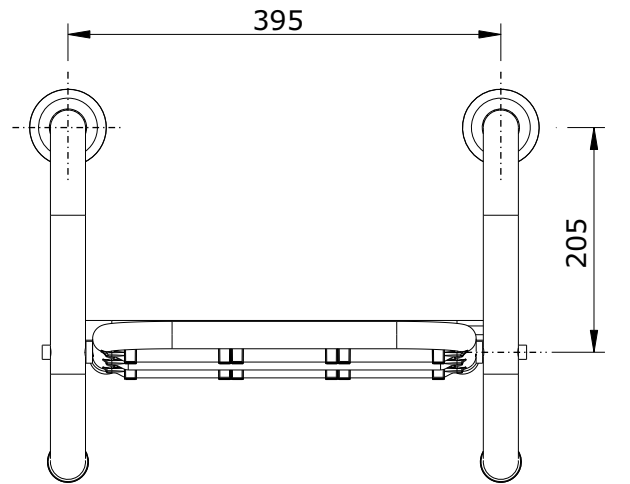

série: wccare

descrição: Banco de chuveiro c/ fixação à parede

sanindusa®

código: 48048

revisão: 00

Os produtos apresentados seguem especificações técnicas internas da SANINDUSA.

As dimensões são meramente indicativas.