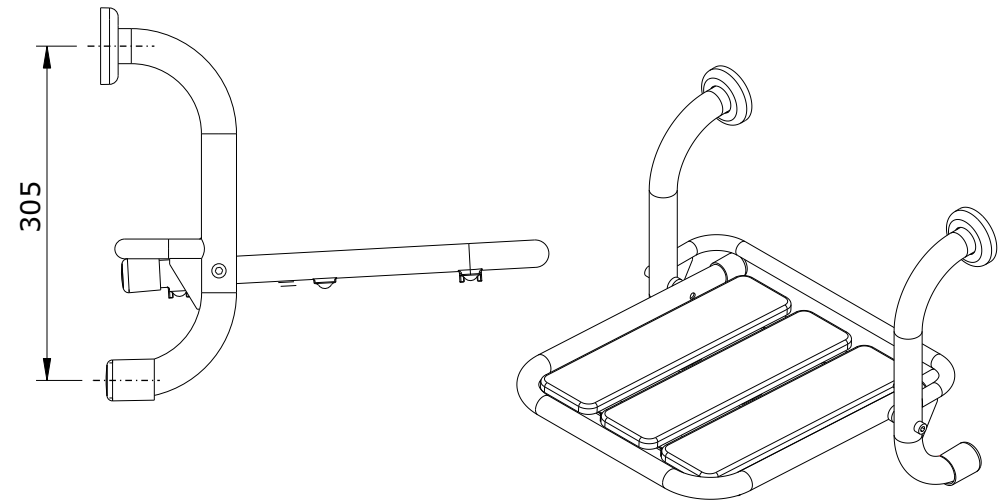

série: wccare

descrição: Banco de chuveiro c/ fixação à parede

sanindusa®

código: 48048

revisão: 00

Os produtos apresentados seguem especificações técnicas internas da SANINDUSA.

As dimensões são meramente indicativas.

Reservamos o direito de fazer alterações técnicas que permitam melhorar a funcionalidade dos nossos produtos, sem aviso prévio.

The presented products follow technical specifications from SANINDUSA.

The dimensions of the pieces are merely a reference.