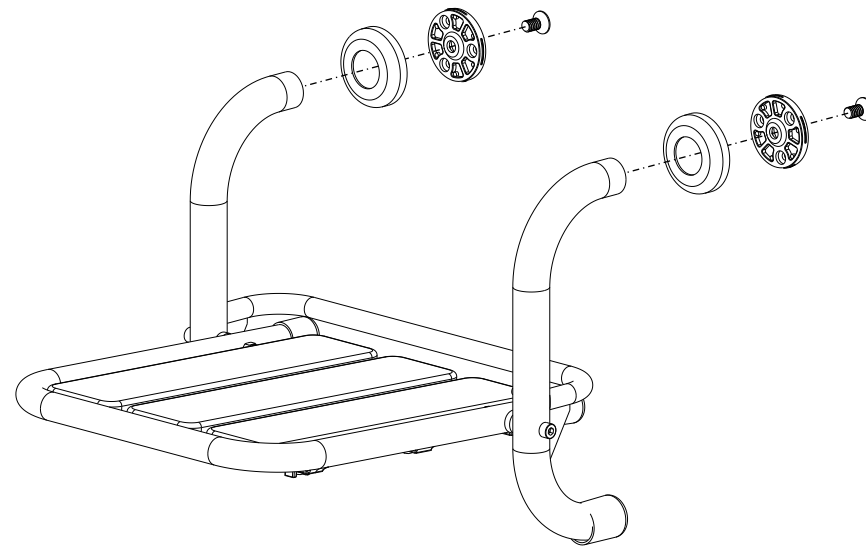

série: wccare

descrição: Banco de chuveiro c/ fixação à parede

sanindusa®

código: 48048

revisão: 00

Os produtos apresentados seguem especificações técnicas internas da SANINDUSA.

As dimensões são meramente indicativas.

Reservamos o direito de fazer alterações técnicas que permitam melhorar a funcionalidade dos nossos produtos, sem aviso prévio.

The presented products follow technical specifications from SANINDUSA.

The dimensions of the pieces are merely a reference.