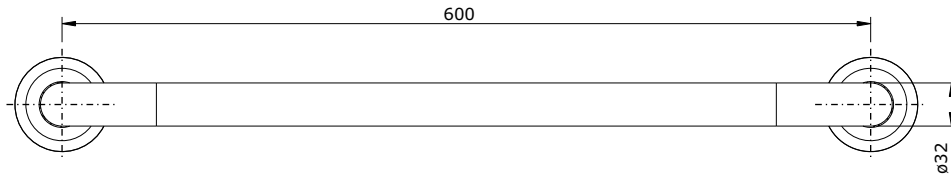

série: wccare

descrição: apoio simples 60

sanindusa®

código: 48052

revisão: 01

Os produtos apresentados seguem especificações técnicas internas da SANINDUSA.

As dimensões são meramente indicativas.

Reservamos o direito de fazer alterações técnicas que permitam melhorar a funcionalidade dos nossos produtos, sem aviso prévio.

The presented products follow technical specifications from SANINDUSA.

The dimensions of the pieces are merely a reference.

We reserve the right to introduce technical improvements in our products without previous advice.