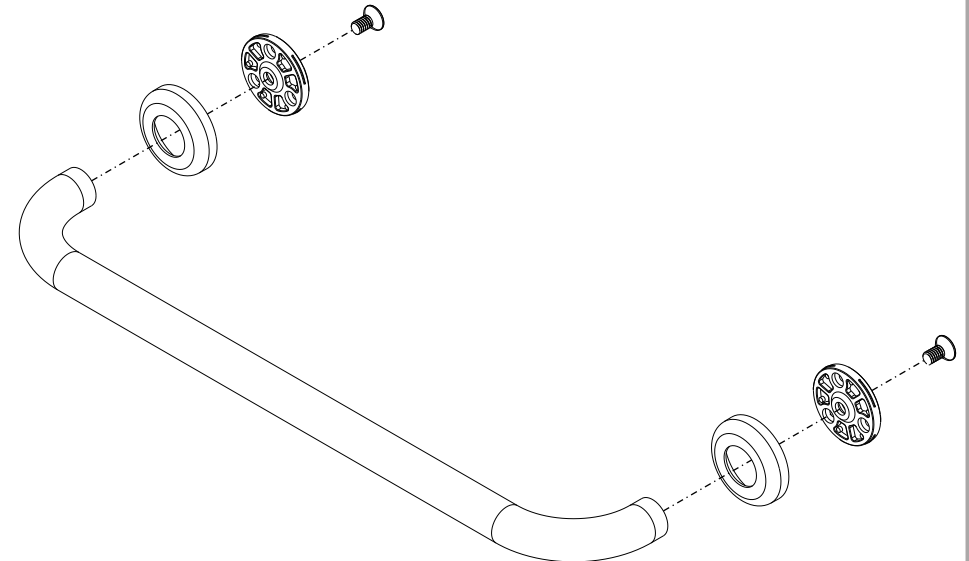

série: wccare

descrição: apoio simples 60

sanindusa®

código: 48052

revisão: 01

Os produtos apresentados seguem especificações técnicas internas da SANINDUSA.

As dimensões são meramente indicativas.

Reservamos o direito de fazer alterações técnicas que permitam melhorar a funcionalidade dos nossos produtos, sem aviso prévio.

The presented products follow technical specifications from SANINDUSA.

The dimensions of the pieces are merely a reference.

We reserve the right to introduce technical improvements in our products without previous advice.