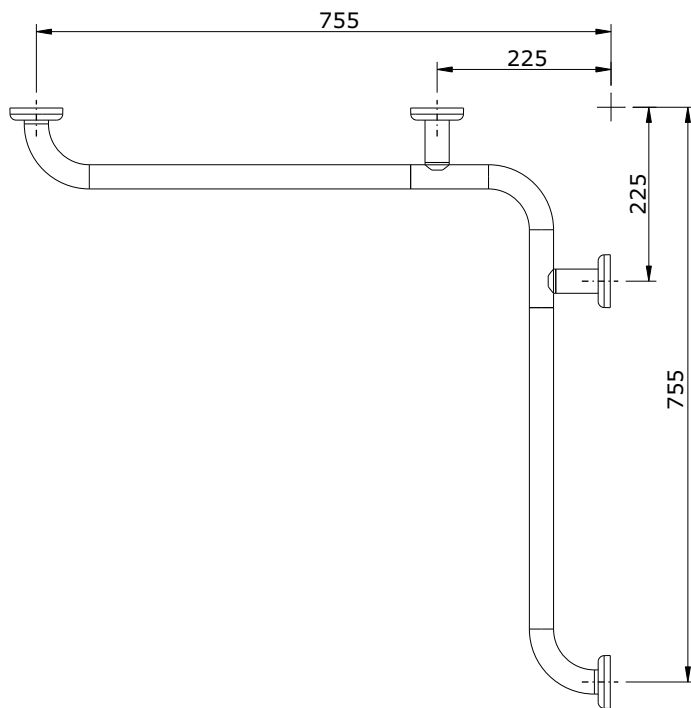

série: wccare

descrição: Apoio de canto

sanindusa®

código: 48055

revisão: 01

Os produtos apresentados seguem especificações técnicas internas da SANINDUSA.

As dimensões são meramente indicativas.

Reservamos o direito de fazer alterações técnicas que permitam melhorar a funcionalidade dos nossos produtos, sem aviso prévio.

The presented products follow technical specifications from SANINDUSA.

The dimensions of the pieces are merely a reference.

We reserve the right to introduce technical improvements in our products without previous advice.