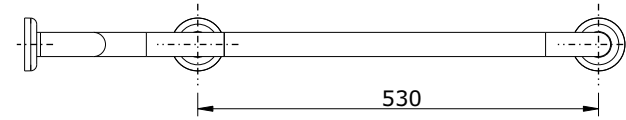

série: wccare

descrição: Apoio de canto

sanindusa®

código: 48055

revisão: 01

Os produtos apresentados seguem especificações técnicas internas da SANINDUSA.

As dimensões são meramente indicativas.

Reservamos o direito de fazer alterações técnicas que permitam melhorar a funcionalidade dos nossos produtos, sem aviso prévio.

The presented products follow technical specifications from SANINDUSA.

The dimensions of the pieces are merely a reference.

We reserve the right to introduce technical improvements in our products without previous advice.