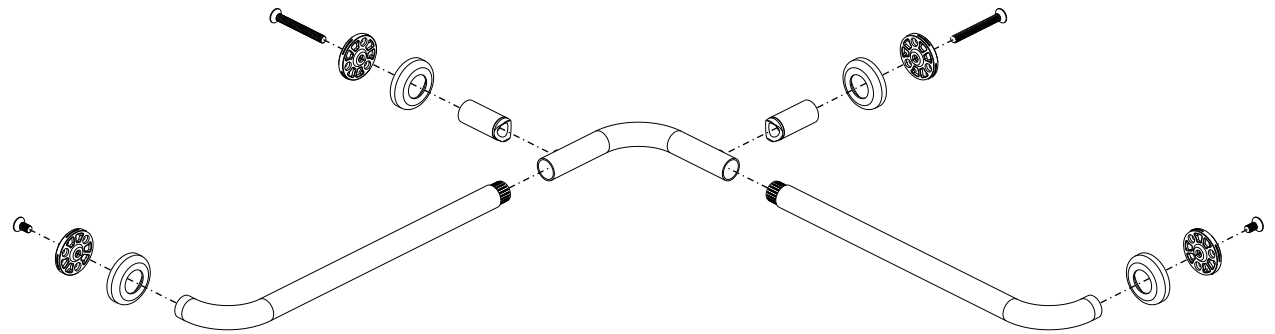

série: wccare

descrição: Apoio de canto

sanindusa®

código: 48055

revisão: 01

Os produtos apresentados seguem especificações técnicas internas da SANINDUSA.

As dimensões são meramente indicativas.

Reservamos o direito de fazer alterações técnicas que permitam melhorar a funcionalidade dos nossos produtos, sem aviso prévio.

The presented products follow technical specifications from SANINDUSA.

The dimensions of the pieces are merely a reference.

We reserve the right to introduce technical improvements in our products without previous advice.