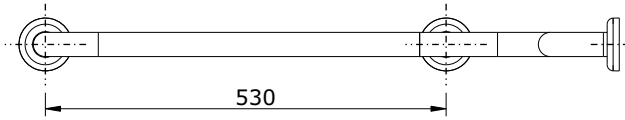

série: wccare

descrição: Apoio de canto

sanindusa®

código: 48055

revisão: 01

Os produtos apresentados seguem especificações técnicas internas da SANINDUSA.

As dimensões são meramente indicativas.

Reservamos o direito de fazer alterações técnicas que permitam melhorar a funcionalidade dos nossos produtos, sem aviso prévio.

The presented products follow technical specifications from SANINDUSA.

The dimensions of the pieces are merely a reference.

We reserve the right to introduce technical improvements in our products without previous advice.