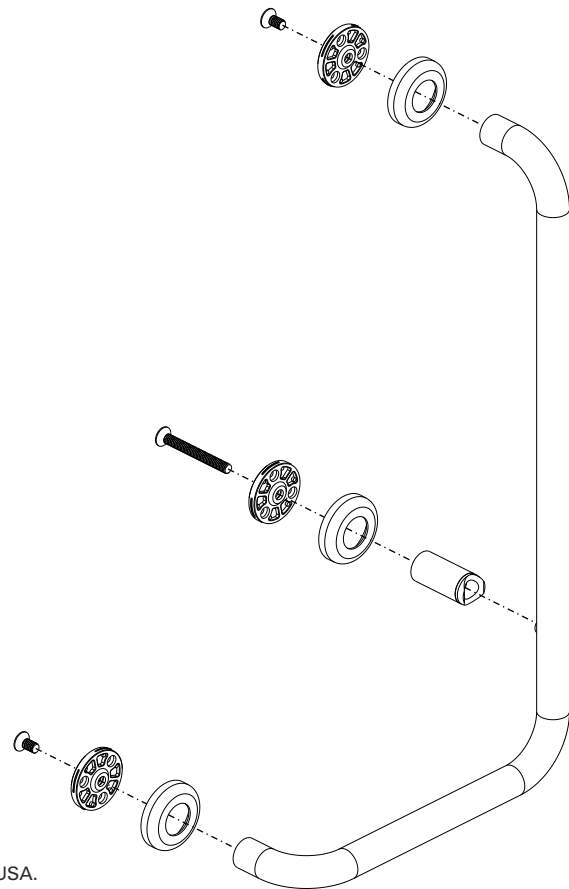

WcCare
cod.: 48056
ver.: 01

descrição: apoio em ângulo direito
description: right angle hand bar
description: barre de main d'angle droite

sanindusa®

Os produtos apresentados seguem especificações técnicas internas da SANINDUSA.
As dimensões são meramente indicativas.
Reservamos o direito de fazer alterações técnicas que permitam melhorar a funcionalidade dos nossos produtos, sem aviso prévio.

The presented products follow technical specifications from SANINDUSA.
The dimensions of the pieces are merely a reference.
We reserve the right to introduce technical improvements in our products without previous advice.

Les produits présentés suivent les spécifications techniques internes de SANINDUSA.
Les dimensions de ceux-ci sont données à titre indicatifs.
Nous nous réservons le droit de procéder aux modifications techniques qui permettraient d'améliorer les fonctionnalités de nos produits, sans préavis.