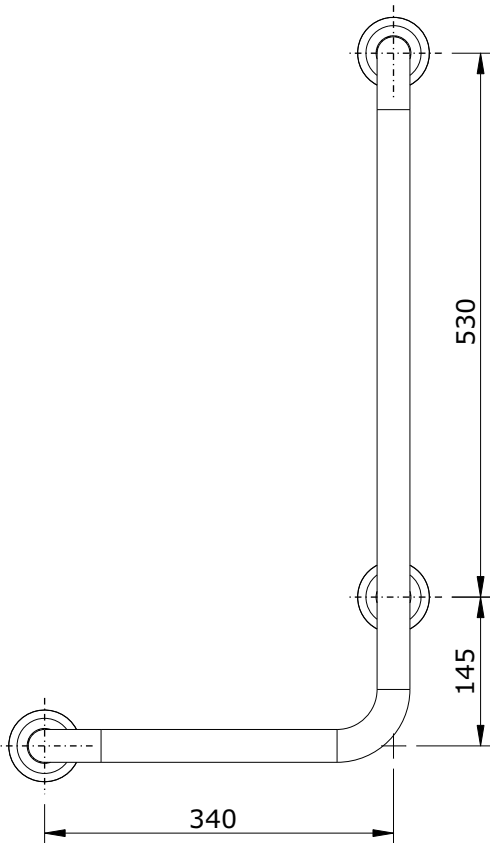

WcCare
cod.: 48056
ver.: 01

descrição: apoio em ângulo direito
description: right angle hand bar
description: barre de main d'angle droite

sanindusa®

Os produtos apresentados seguem especificações técnicas internas da SANINDUSA.
As dimensões são meramente indicativas.
Reservamos o direito de fazer alterações técnicas que permitam melhorar a funcionalidade dos nossos produtos, sem aviso prévio.

The presented products follow technical specifications from SANINDUSA.
The dimensions of the pieces are merely a reference.
We reserve the right to introduce technical improvements in our products without previous advice.

Les produits présentés suivent les spécifications techniques internes de SANINDUSA.
Les dimensions de ceux-ci sont données à titre indicatifs.
Nous nous réservons le droit de procéder aux modifications techniques qui permettraient d'améliorer les fonctionnalités de nos produits, sans préavis.