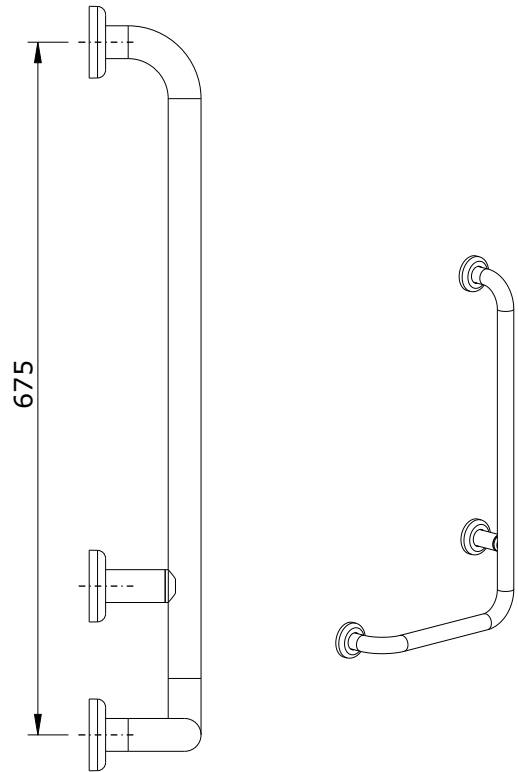

WcCare
cod.: 48056
ver.: 01

descrição: apoio em ângulo direito
description: right angle hand bar
description: barre de main d'angle droite

sanindusa®

Os produtos apresentados seguem especificações técnicas internas da SANINDUSA.
As dimensões são meramente indicativas.
Reservamos o direito de fazer alterações técnicas que permitam melhorar a funcionalidade dos nossos produtos, sem aviso prévio.

The presented products follow technical specifications from SANINDUSA.
The dimensions of the pieces are merely a reference.
We reserve the right to introduce technical improvements in our products without previous advice.

Les produits présentés suivent les spécifications techniques internes de SANINDUSA.
Les dimensions de ceux-ci sont données à titre indicatifs.
Nous nous réservons le droit de procéder aux modifications techniques qui permettraient d'améliorer les fonctionnalités de nos produits, sans préavis.