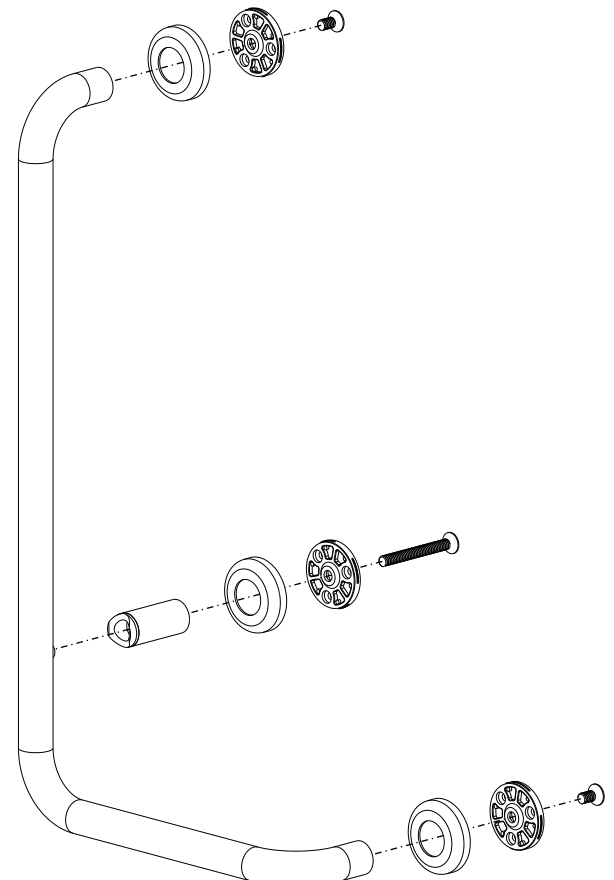

WcCare
cod.: 48057
ver.: 01

descrição: apoio em ângulo esquerdo
description: left angle hand bar
description: barre de main d'angle gauche

sanindusa®

Os produtos apresentados seguem especificações técnicas internas da SANINDUSA.
As dimensões são meramente indicativas.

Reservamos o direito de fazer alterações técnicas que permitam melhorar a funcionalidade dos nossos produtos, sem aviso prévio.

The presented products follow technical specifications from SANINDUSA.

The dimensions of the pieces are merely a reference.