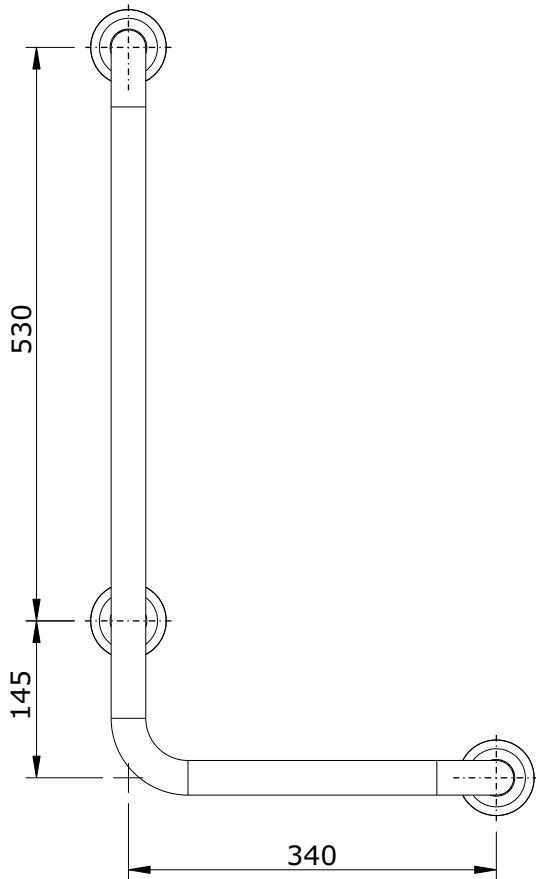

WcCare
cod.: 48057
ver.: 01

descrição: apoio em ângulo esquerdo
description: left angle hand bar
description: barre de main d'angle gauche

sanindusa®

Os produtos apresentados seguem especificações técnicas internas da SANINDUSA.
As dimensões são meramente indicativas.