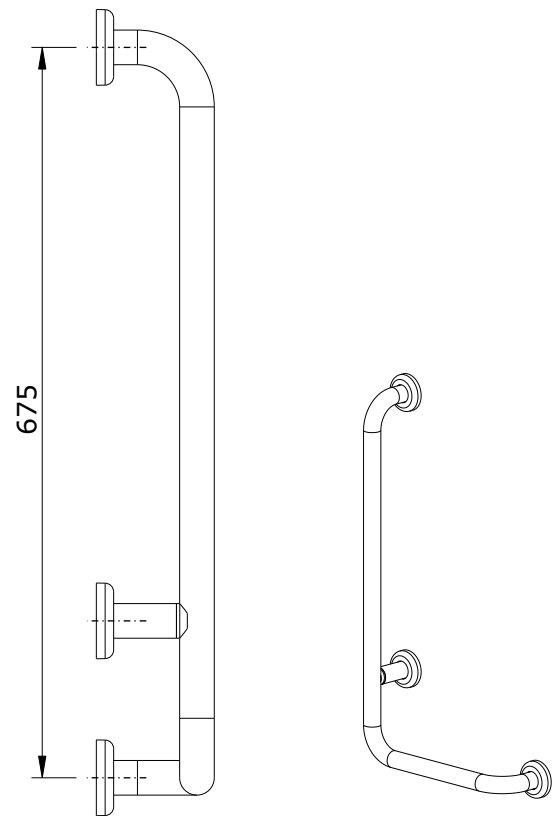

WcCare
cod.: 48057
ver.: 01

descrição: apoio em ângulo esquerdo
description: left angle hand bar
description: barre de main d'angle gauche

sanindusa®

Os produtos apresentados seguem especificações técnicas internas da SANINDUSA.
As dimensões são meramente indicativas.

Reservamos o direito de fazer alterações técnicas que permitam melhorar a funcionalidade dos nossos produtos, sem aviso prévio.

The presented products follow technical specifications from SANINDUSA.

The dimensions of the pieces are merely a reference.