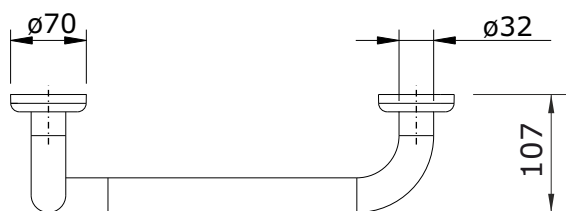

WcCare
cod.: 48057
ver.: 01

descrição: apoio em ângulo esquerdo
description: left angle hand bar
description: barre de main d'angle gauche

sanindusa®

Os produtos apresentados seguem especificações técnicas internas da SANINDUSA.
As dimensões são meramente indicativas.