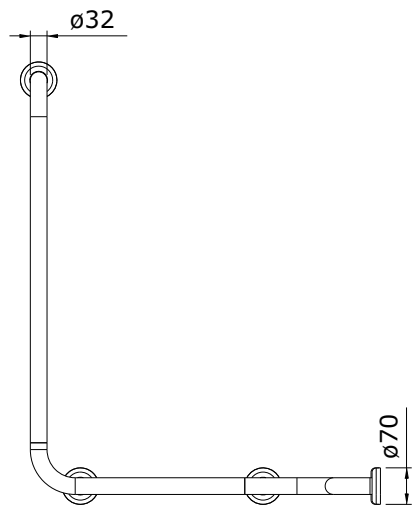

WcCare
cod.: 48059
ver.: 01

descrição: apoio de canto em ângulo 107x67x78
description: 107x67x78 angle hand bar with left vertical rod
description: barre de main d'angle 107x67x78 avec tige verticale gauche

sanindusa®

Os produtos apresentados seguem especificações técnicas internas da SANINDUSA.
As dimensões são meramente indicativas.

Reservamos o direito de fazer alterações técnicas que permitam melhorar a funcionalidade dos nossos produtos, sem aviso prévio.