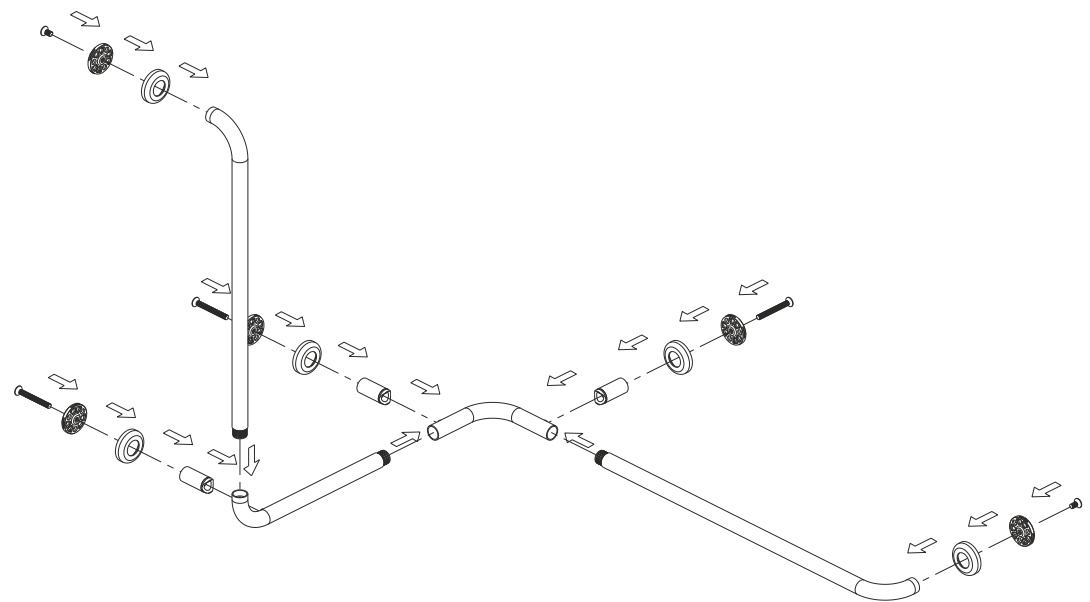

WcCare
cod.: 48059
ver.: 01

descrição: apoio de canto em ângulo 107x67x78
description: 107x67x78 angle hand bar with left vertical rod
description: barre de main d'angle 107x67x78 avec tige verticale gauche

sanindusa®

Os produtos apresentados seguem especificações técnicas internas da SANINDUSA.
As dimensões são meramente indicativas.

Reservamos o direito de fazer alterações técnicas que permitam melhorar a funcionalidade dos nossos produtos, sem aviso prévio.