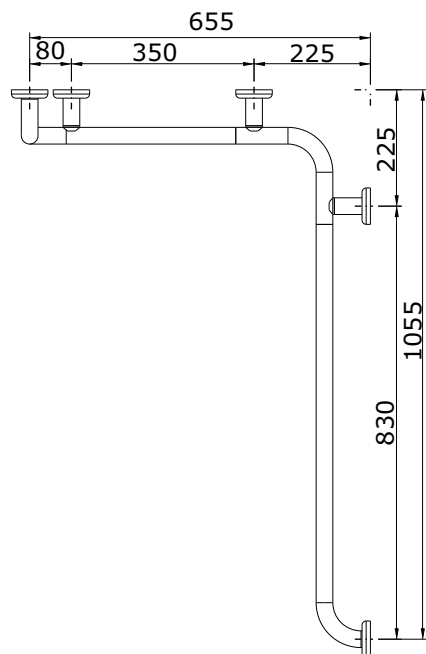

WcCare
cod.: 48059
ver.: 01

descrição: apoio de canto em ângulo 107x67x78
description: 107x67x78 angle hand bar with left vertical rod
description: barre de main d'angle 107x67x78 avec tige verticale gauche

sanindusa®

Os produtos apresentados seguem especificações técnicas internas da SANINDUSA.
As dimensões são meramente indicativas.

Reservamos o direito de fazer alterações técnicas que permitam melhorar a funcionalidade dos nossos produtos, sem aviso prévio.