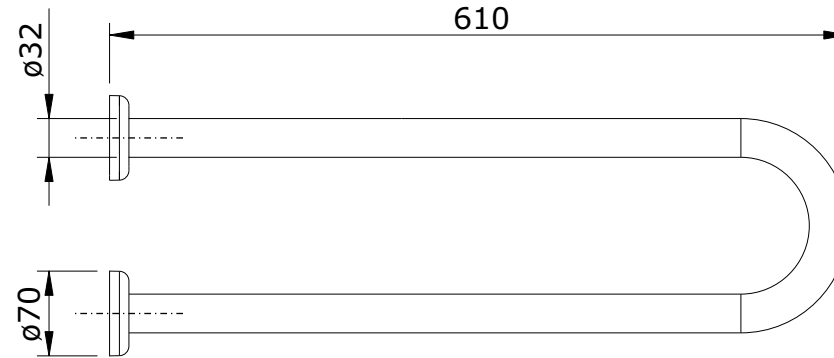

série: wccare

descrição: Apoio 60 para sanita/lavatório dto

sanindusa®

código: 48060

revisão: 00

Os produtos apresentados seguem especificações técnicas internas da SANINDUSA.

As dimensões são meramente indicativas.