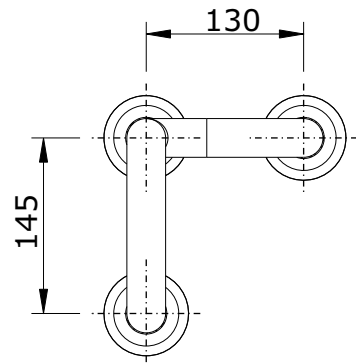

série: wccare

descrição: Apoio 60 para sanita/lavatório dto

sanindusa®

código: 48060

revisão: 00

Os produtos apresentados seguem especificações técnicas internas da SANINDUSA.

As dimensões são meramente indicativas.

Reservamos o direito de fazer alterações técnicas que permitam melhorar a funcionalidade dos nossos produtos, sem aviso prévio.

The presented products follow technical specifications from SANINDUSA.

The dimensions of the pieces are merely a reference.