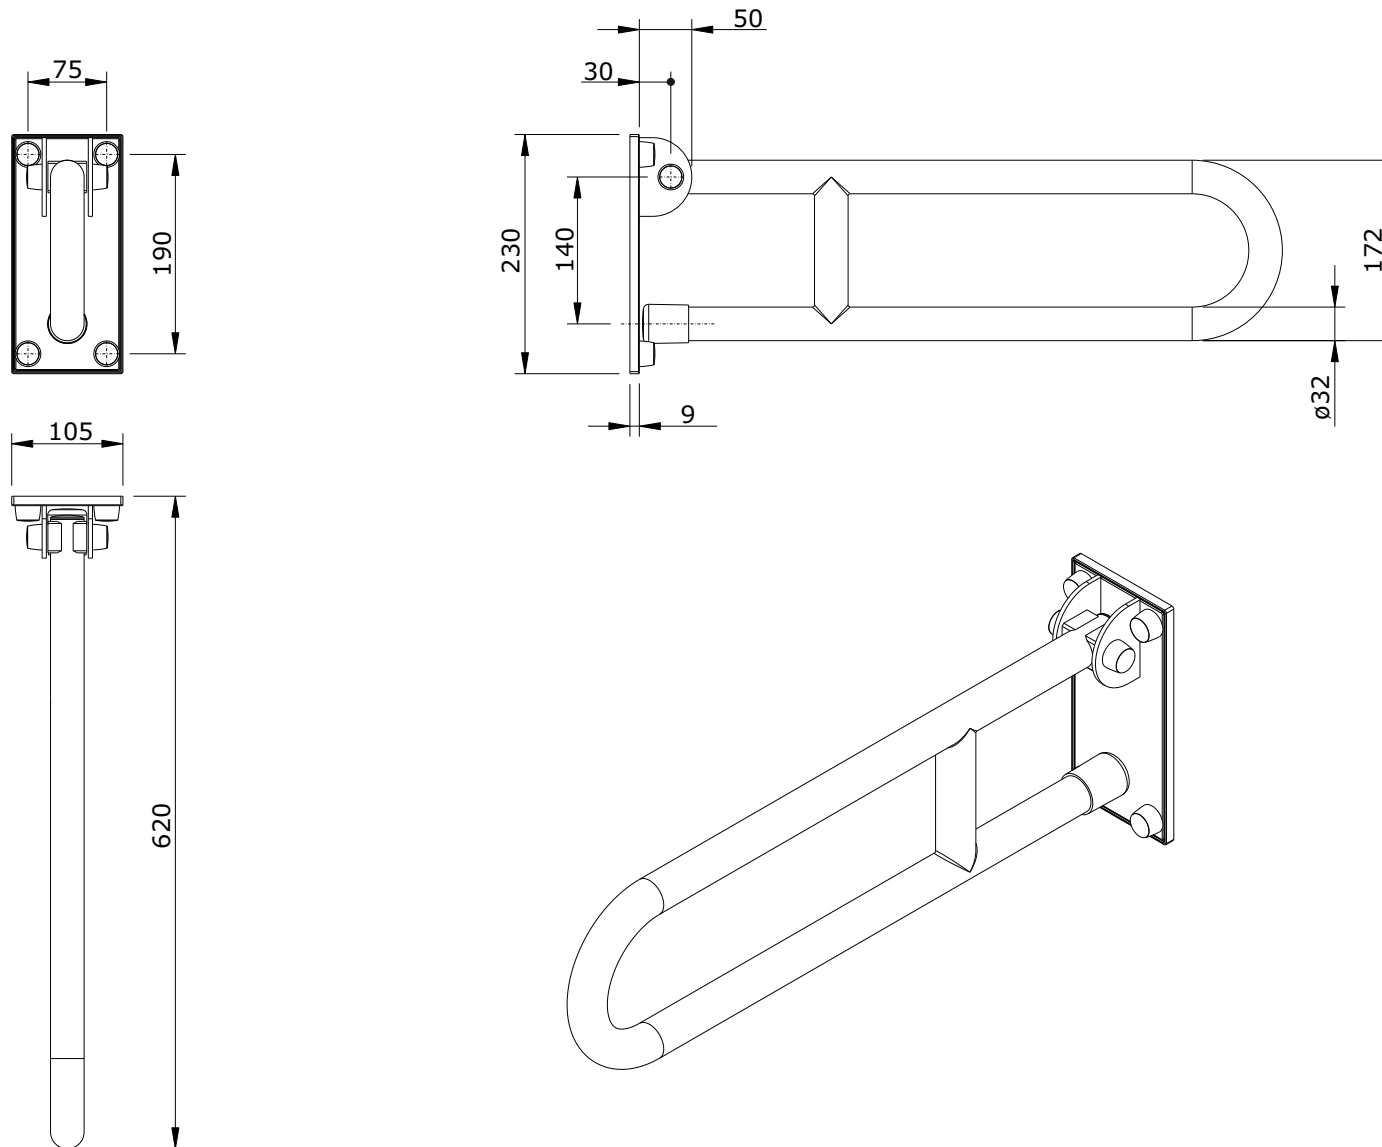

série: wccare

descrição: Apoio basculante 60

sanindusa®

código: 48062

revisão: 02

Os produtos apresentados seguem especificações técnicas internas da SANINDUSA.

As dimensões são meramente indicativas.

Reservamos o direito de fazer alterações técnicas que permitam melhorar a funcionalidade dos nossos produtos, sem aviso prévio.

The presented products follow technical specifications from SANINDUSA.

The dimensions of the pieces are merely a reference.

We reserve the right to introduce technical improvements in our products without previous advice.