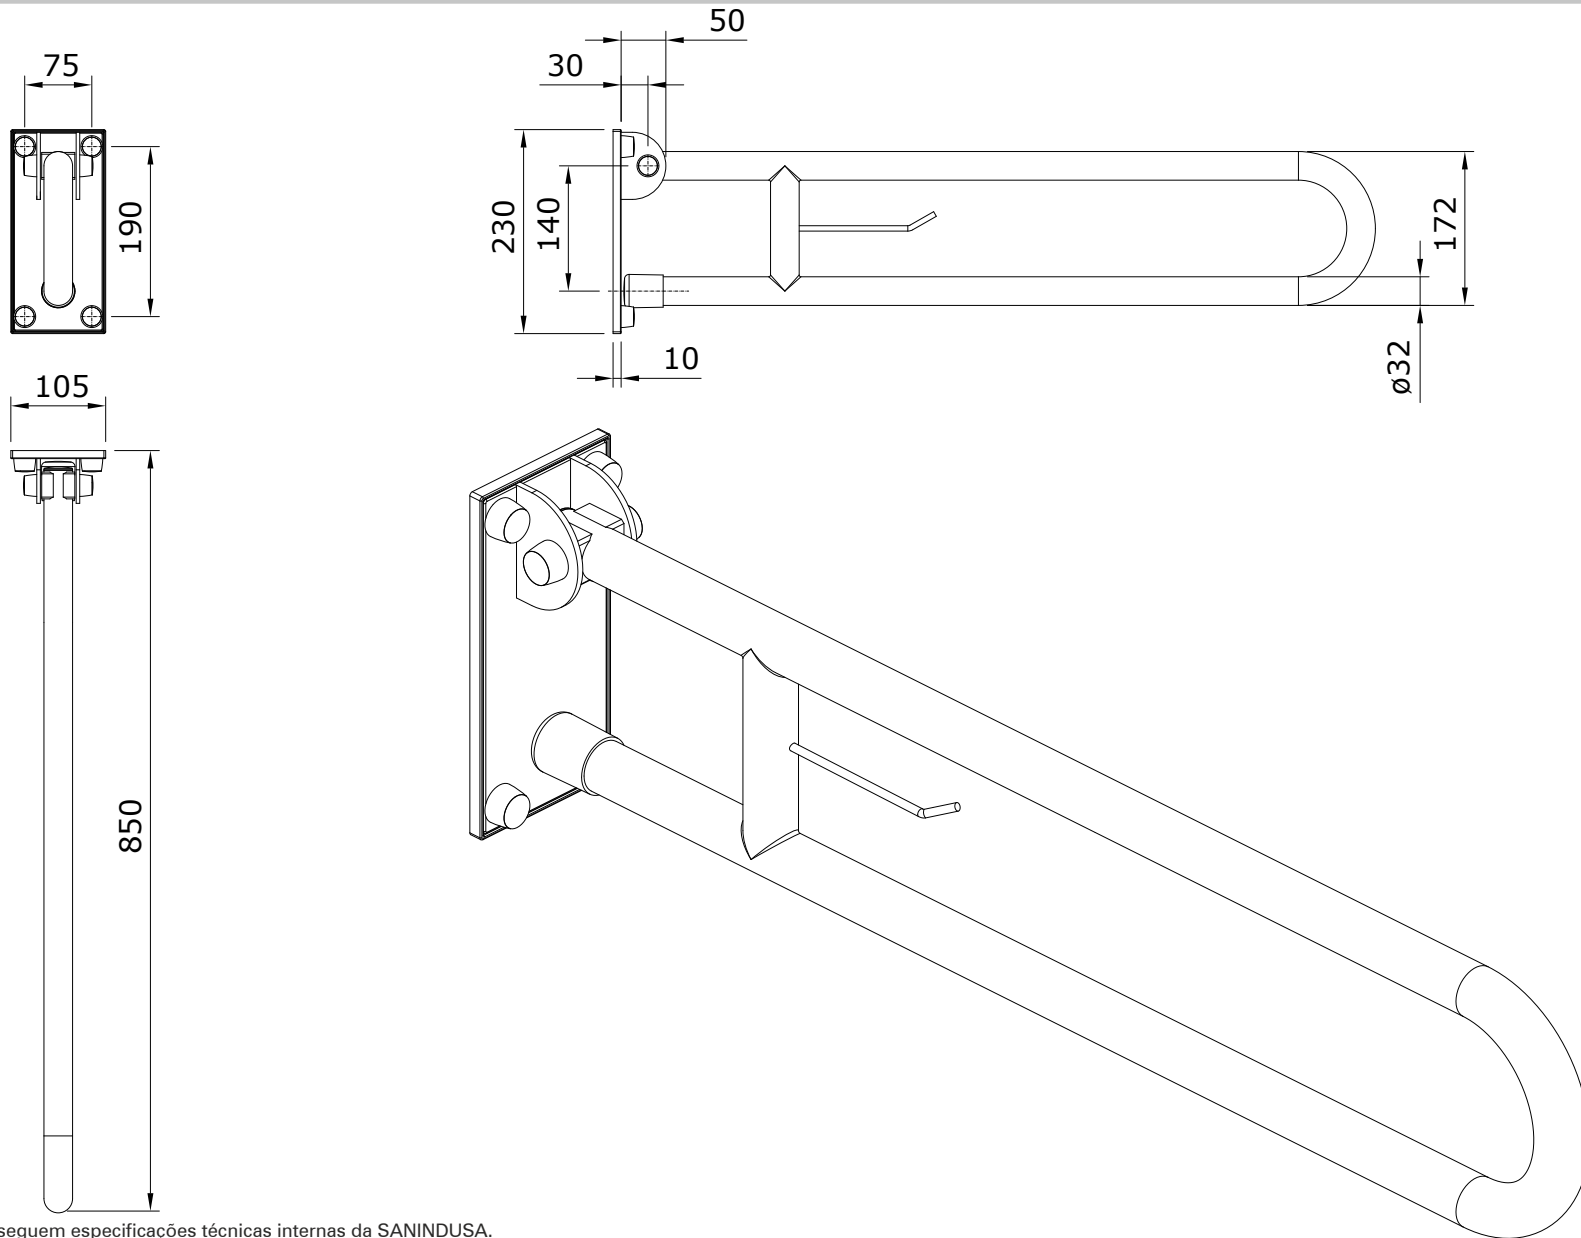

WcCare
cod.: 48064
ver.: 03

descrição: apoio basculante 83 com porta-rolos
description: 83 folding supporting bar with roll holder
description: barre de support pliante 83 avec support de papier

sanindusa®

Os produtos apresentados seguem especificações técnicas internas da SANINDUSA.
As dimensões são meramente indicativas.
Reservamos o direito de fazer alterações técnicas que permitam melhorar a funcionalidade dos nossos produtos, sem aviso prévio.