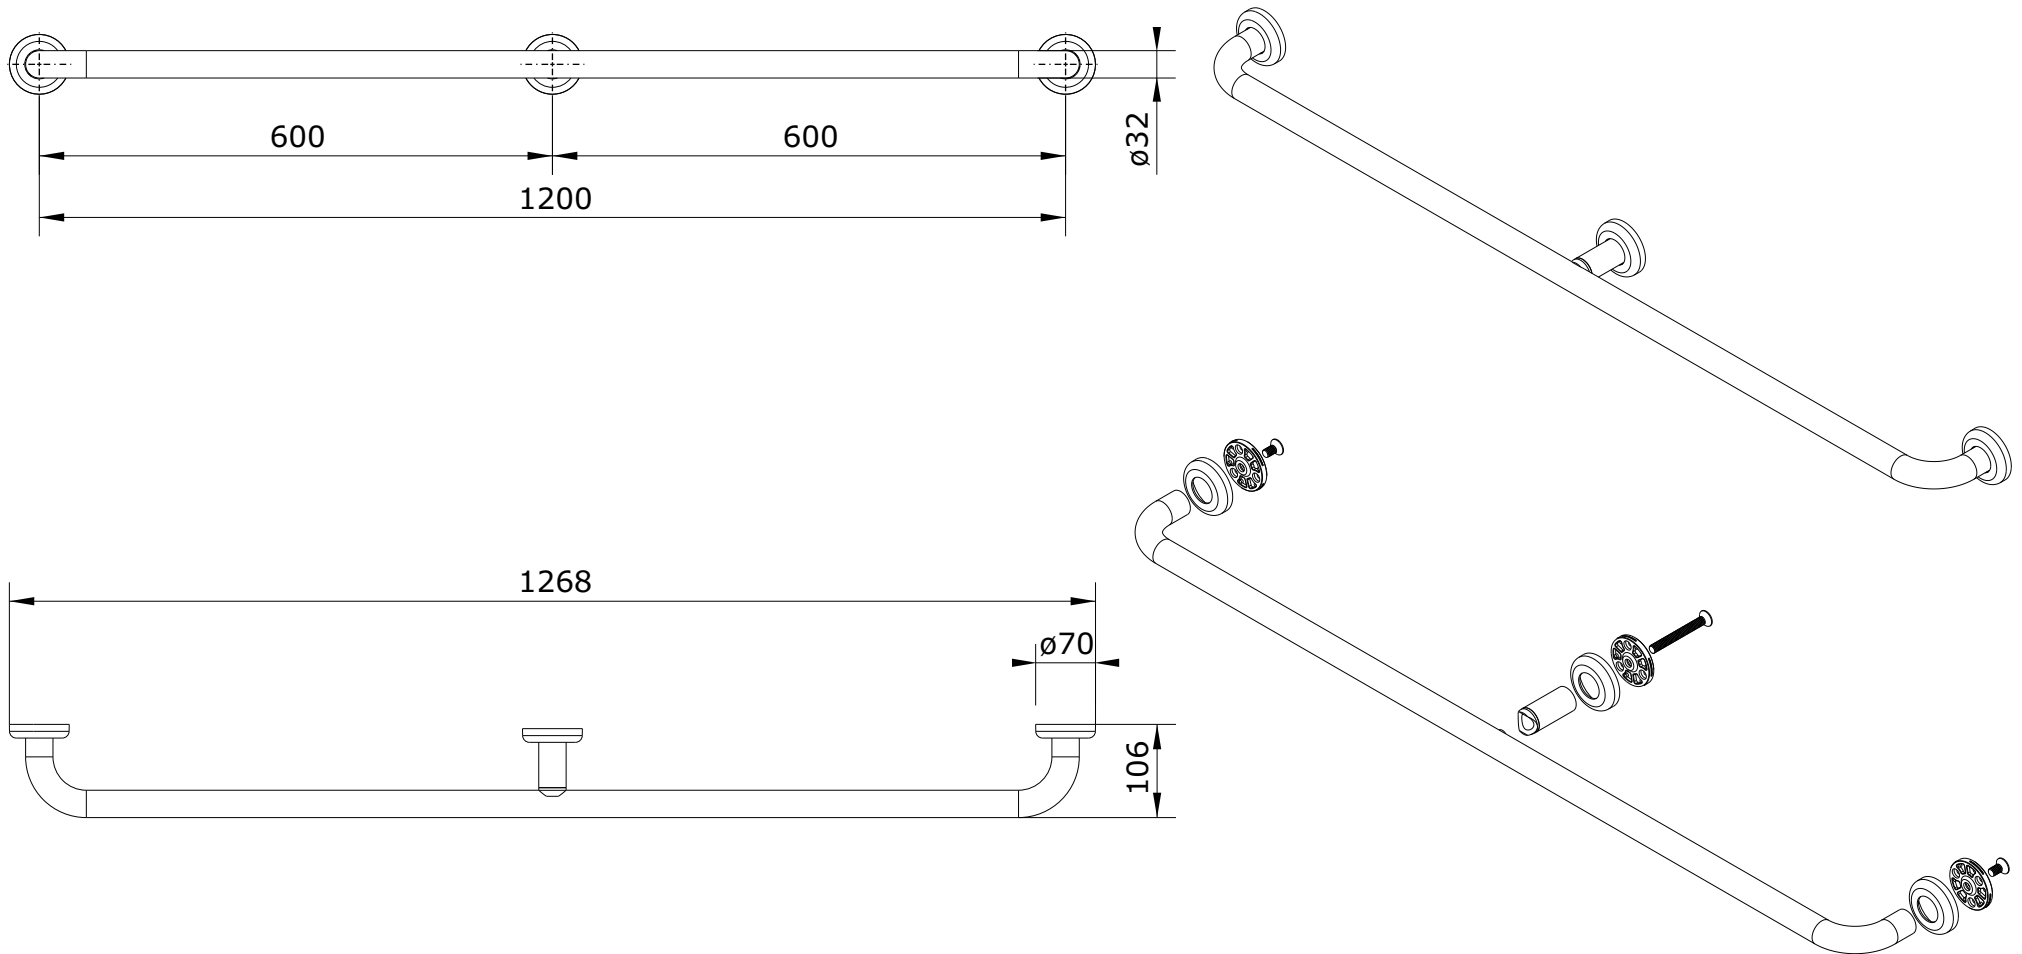

WcCare
cod.: 48066
ver.: 00

descrição: apoio simples 120
description: 120 hand bar
description: barre de main 120

sanindusa®

Os produtos apresentados seguem especificações técnicas internas da SANINDUSA.
As dimensões são meramente indicativas.