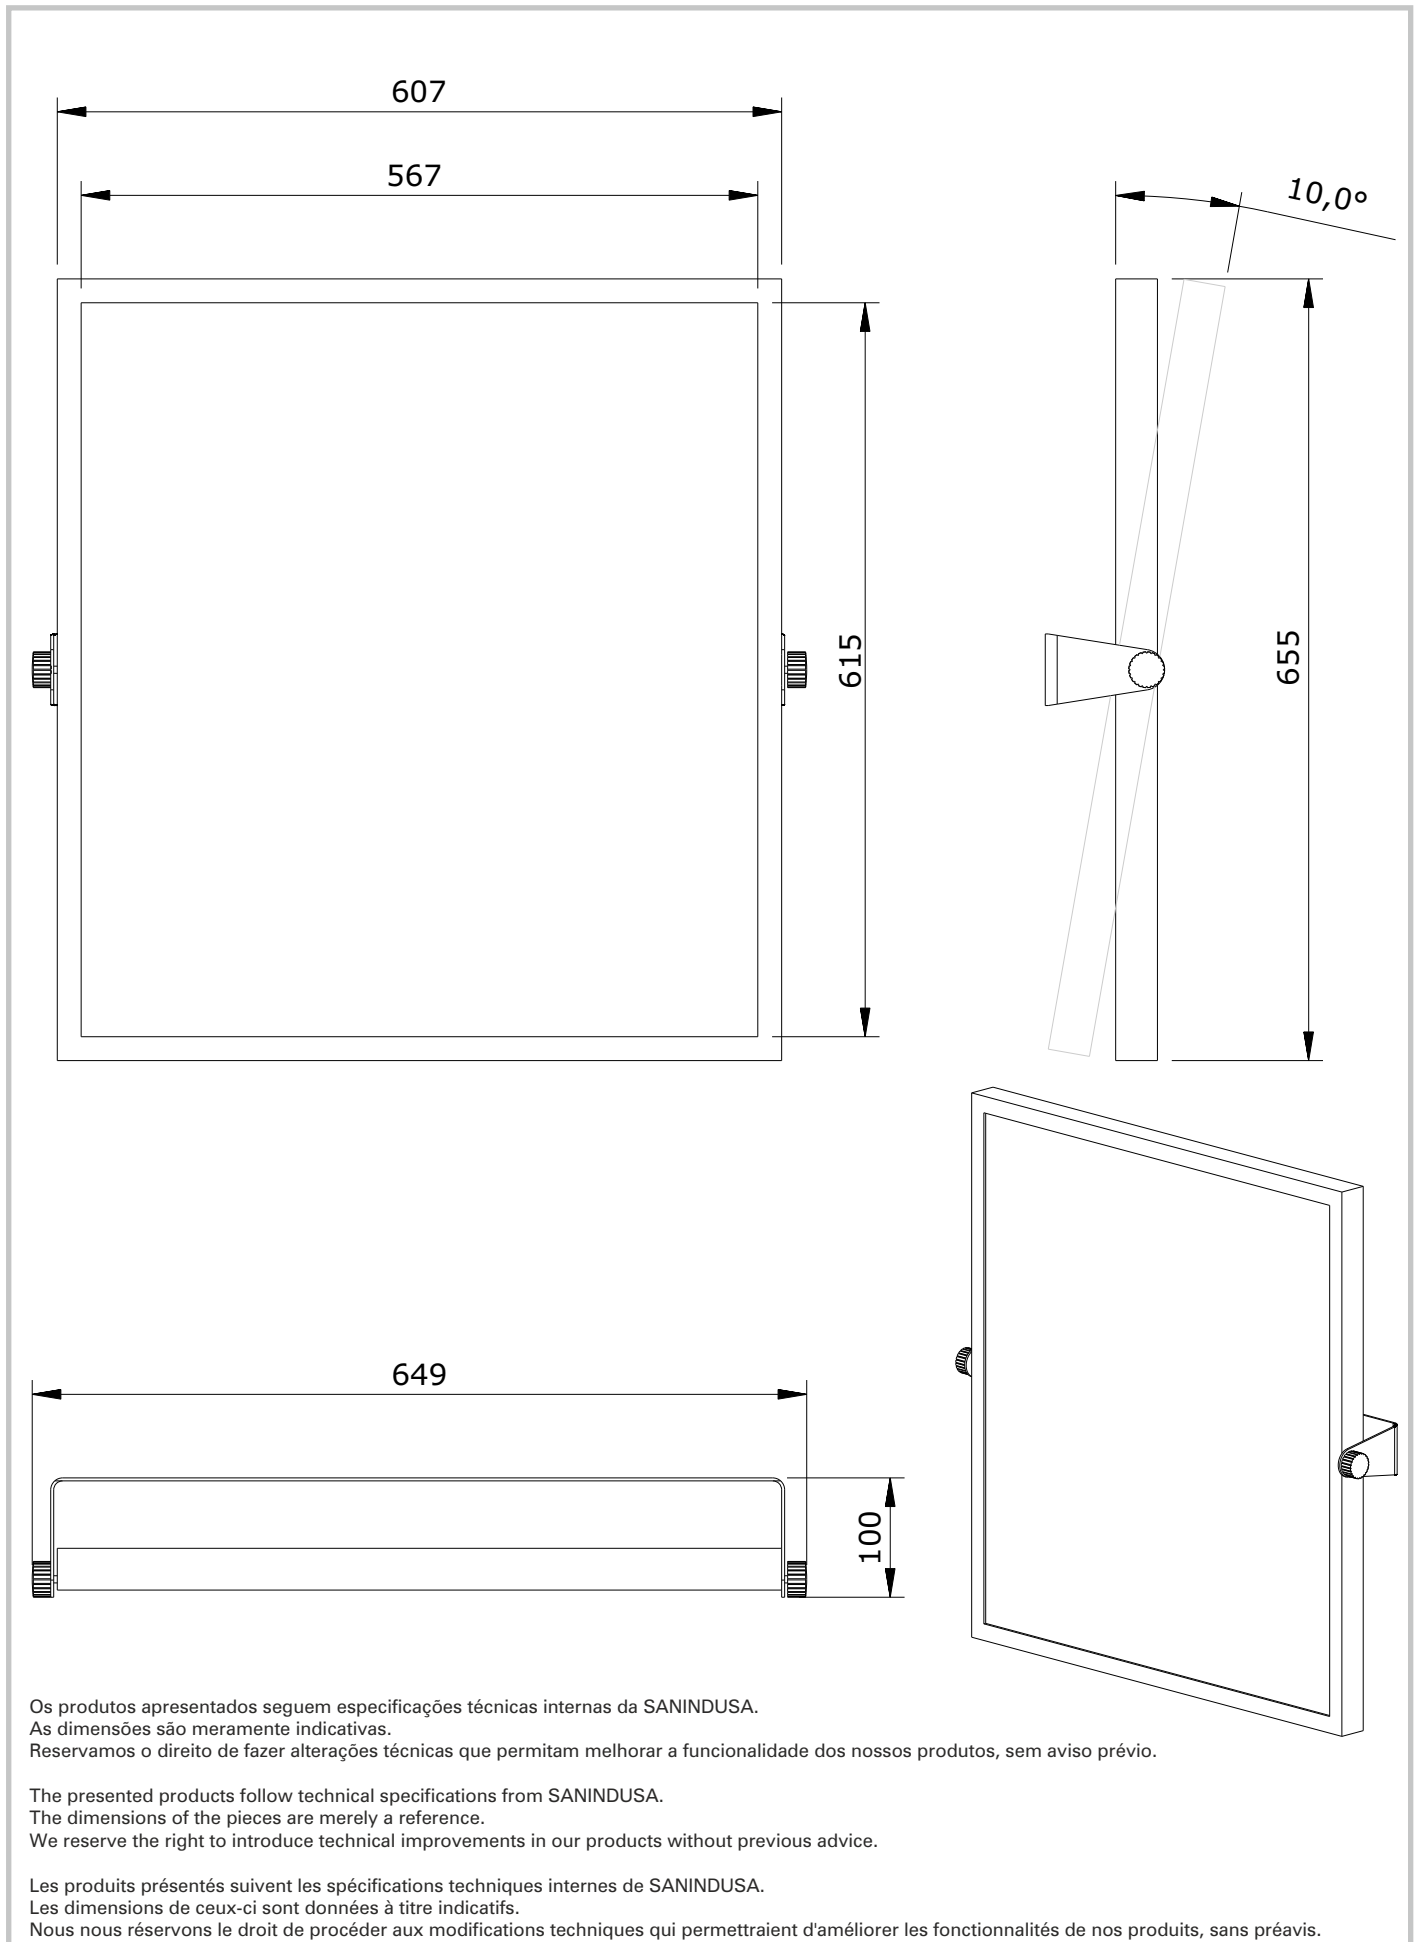

WcCare
cod.: 48069
ver.: 02

descrição: espelho com inclinação ajustável 60x65
description: 60x65 adjustable mirror
description: miroir d'inclinaison réglable 60x65

sanindusa[®]

Os produtos apresentados seguem especificações técnicas internas da SANINDUSA.
As dimensões são meramente indicativas.