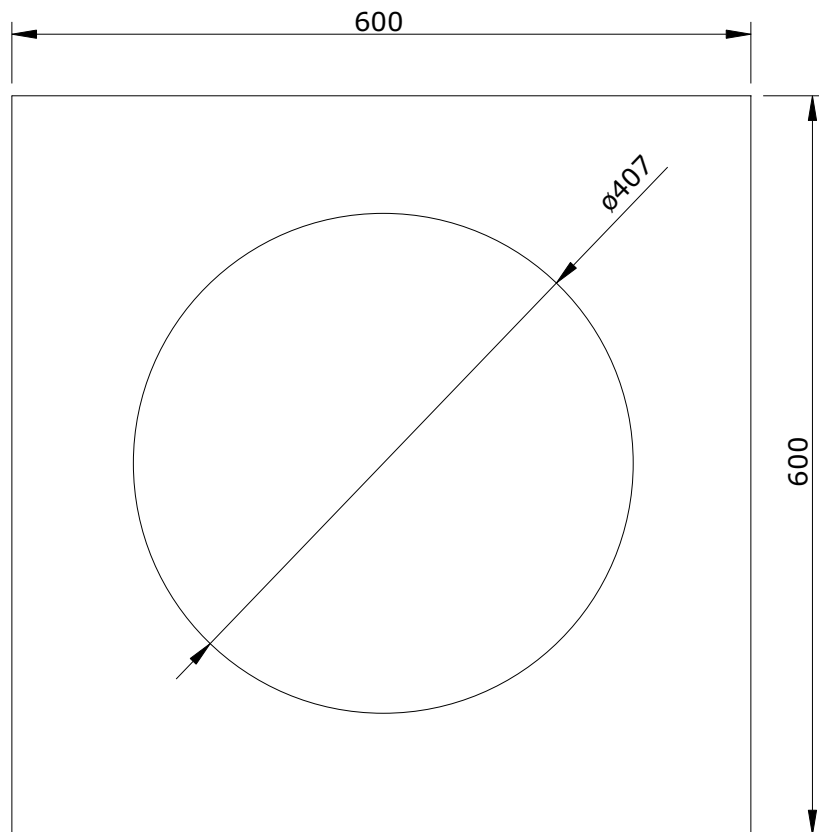

série: WCA

descrição: Tampo 60 c/ furo para lavatório

sanindusa®

código: 61192

revisão: 01

Os produtos apresentados seguem especificações técnicas internas da SANINDUSA.

As dimensões são meramente indicativas.