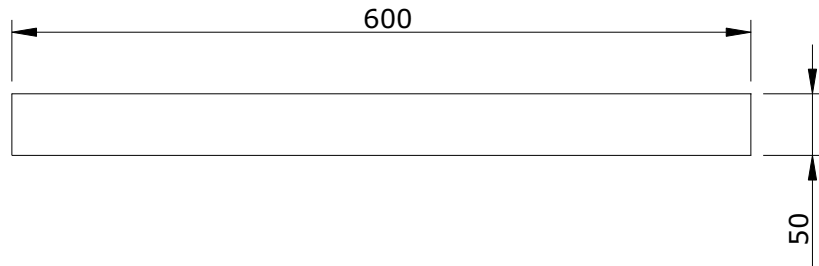

série: WCA

descrição: Tampo 60 c/ furo para lavatório

sanindusa®

código: 61192

revisão: 01

Os produtos apresentados seguem especificações técnicas internas da SANINDUSA.

As dimensões são meramente indicativas.