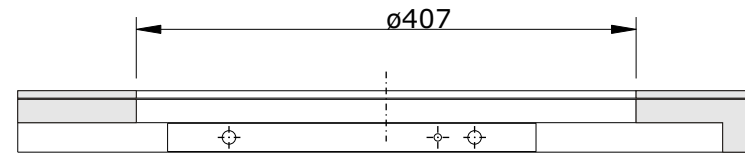

série: WCA

descrição: Tampo 60 c/ furo para lavatório

sanindusa®

código: 61192

revisão: 01

Os produtos apresentados seguem especificações técnicas internas da SANINDUSA.

As dimensões são meramente indicativas.