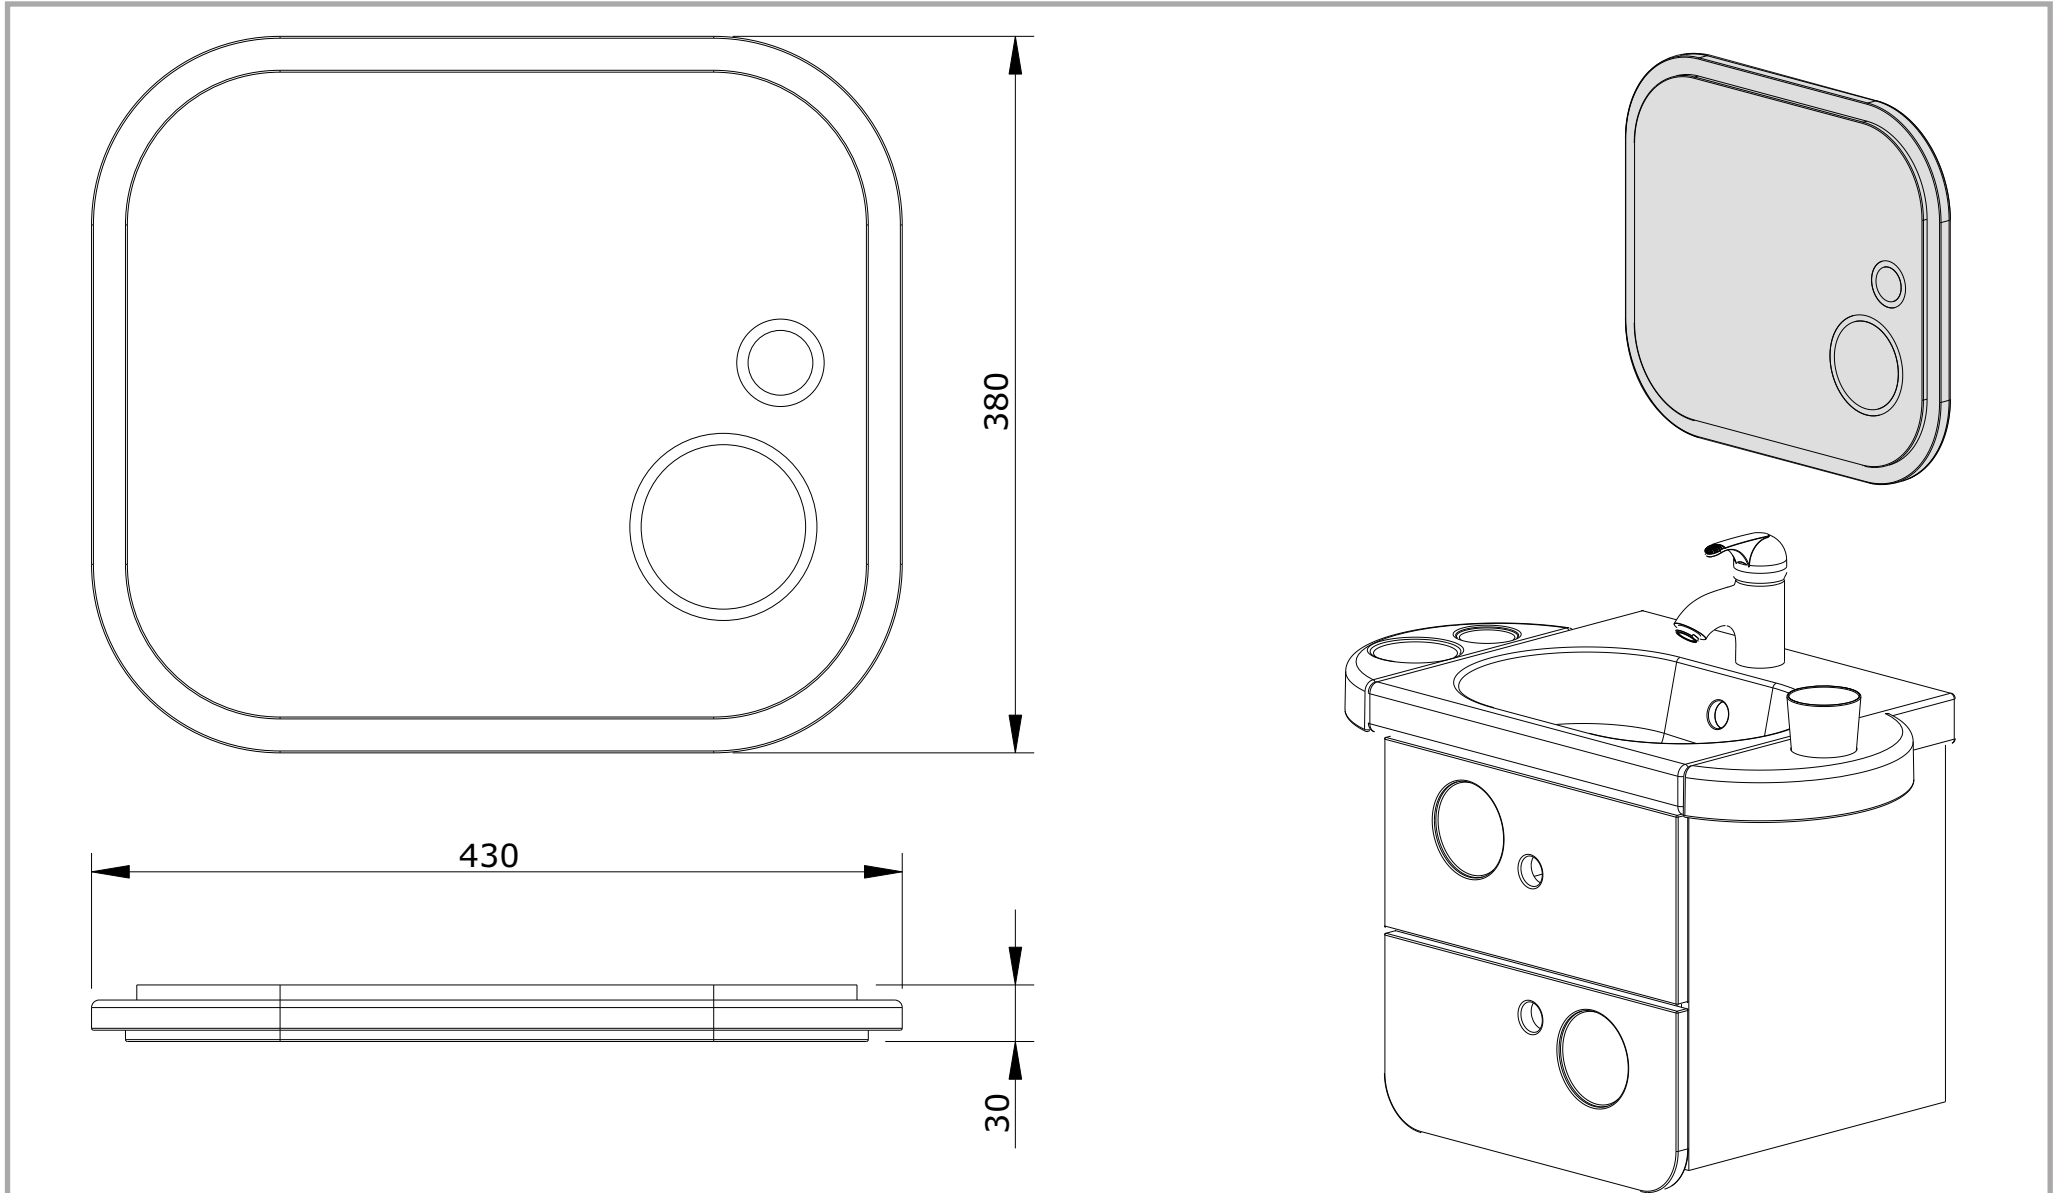

série: wc kids

descrição: espelho

código: 62570

revisão: 00

sanindusa®

Os produtos apresentados seguem especificações técnicas internas da SANINDUSA.

As dimensões são meramente indicativas.

Reservamos o direito de fazer alterações técnicas que permitam melhorar a funcionalidade dos nossos produtos, sem aviso prévio.

The presented products follow technical specifications from SANINDUSA.

The dimensions of the pieces are merely a reference.

We reserve the right to introduce technical improvements in our products without previous advice.