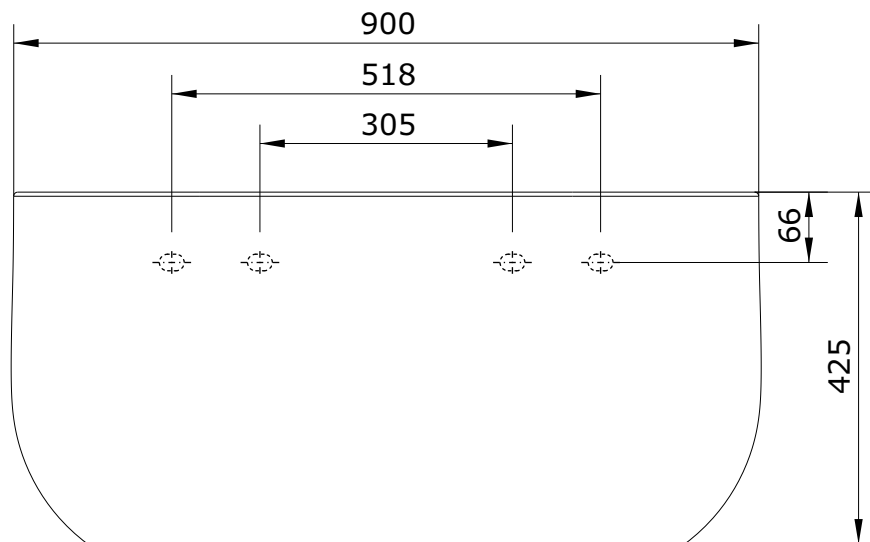

WCA
cod.: 111770
ver.: 04

descrição: lavatório 90
description: 90 washbasin
description: lavabo 90

sanindusa®

Os produtos apresentados seguem especificações técnicas internas da SANINDUSA.
As medidas apresentadas estão sujeitas às tolerâncias e variações naturais da cerâmica pelo que serão sempre orientativas.
Reservamos o direito de fazer alterações técnicas que permitam melhorar a funcionalidade dos nossos produtos, sem aviso prévio.

The presented products follow technical specifications from SANINDUSA.
The dimensions of the pieces are subject to natural ceramic tolerances and variations and will be always orientative.
We reserve the right to introduce technical improvements in our products without previous advice.