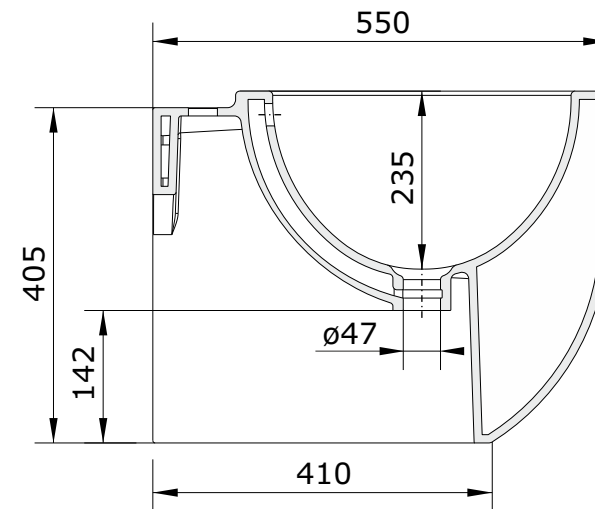

WCA
cod.: 111770
ver.: 04

descrição: lavatório 90
description: 90 washbasin
description: lavabo 90

sanindusa®

Os produtos apresentados seguem especificações técnicas internas da SANINDUSA.
As medidas apresentadas estão sujeitas às tolerâncias e variações naturais da cerâmica pelo que serão sempre orientativas.
Reservamos o direito de fazer alterações técnicas que permitam melhorar a funcionalidade dos nossos produtos, sem aviso prévio.

The presented products follow technical specifications from SANINDUSA.
The dimensions of the pieces are subject to natural ceramic tolerances and variations and will be always orientative.
We reserve the right to introduce technical improvements in our products without previous advice.

Les produits présentés suivent les spécifications techniques internes de Sanindusa.
Les dimensions de ceux-ci sont données à titre indicatifs.
Nous nous réservons le droit de procéder aux modifications techniques qui permettraient d'améliorer les fonctionnalités de nos produits, sans préavis.