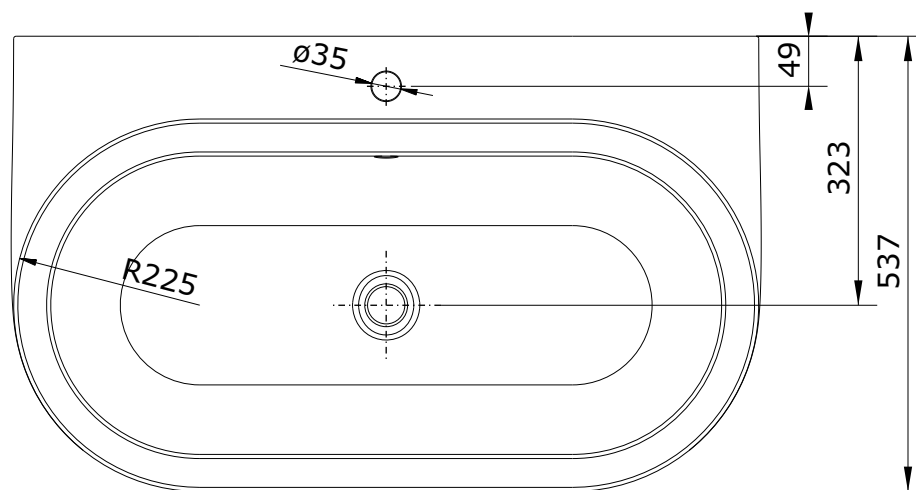

WCA
cod.: 111770
ver.: 04

descrição: lavatório 90
description: 90 washbasin
description: lavabo 90

sanindusa®

Os produtos apresentados seguem especificações técnicas internas da SANINDUSA.
As medidas apresentadas estão sujeitas às tolerâncias e variações naturais da cerâmica pelo que serão sempre orientativas.
Reservamos o direito de fazer alterações técnicas que permitam melhorar a funcionalidade dos nossos produtos, sem aviso prévio.

The presented products follow technical specifications from SANINDUSA.
The dimensions of the pieces are subject to natural ceramic tolerances and variations and will be always orientative.
We reserve the right to introduce technical improvements in our products without previous advice.