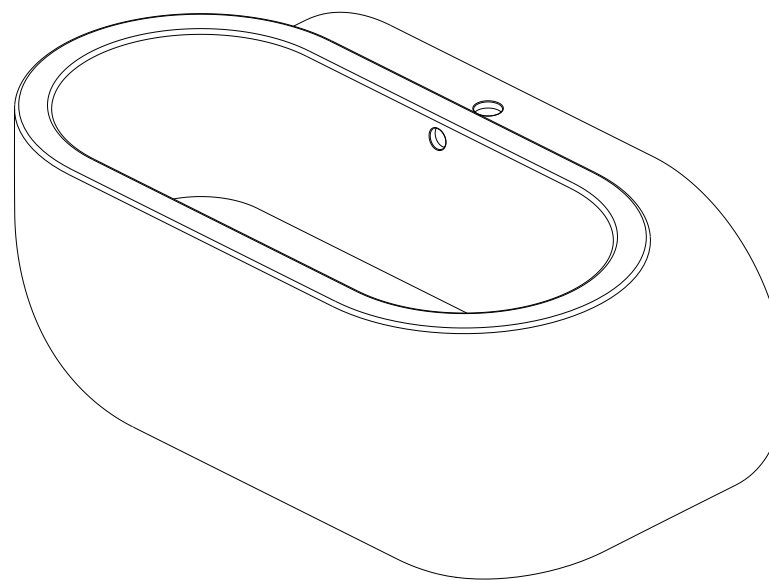

WCA
cod.: 111770
ver.: 04

descrição: lavatório 90
description: 90 washbasin
description: lavabo 90

sanindusa®

Os produtos apresentados seguem especificações técnicas internas da SANINDUSA.
As medidas apresentadas estão sujeitas às tolerâncias e variações naturais da cerâmica pelo que serão sempre orientativas.
Reservamos o direito de fazer alterações técnicas que permitam melhorar a funcionalidade dos nossos produtos, sem aviso prévio.

The presented products follow technical specifications from SANINDUSA.
The dimensions of the pieces are subject to natural ceramic tolerances and variations and will be always orientative.
We reserve the right to introduce technical improvements in our products without previous advice.