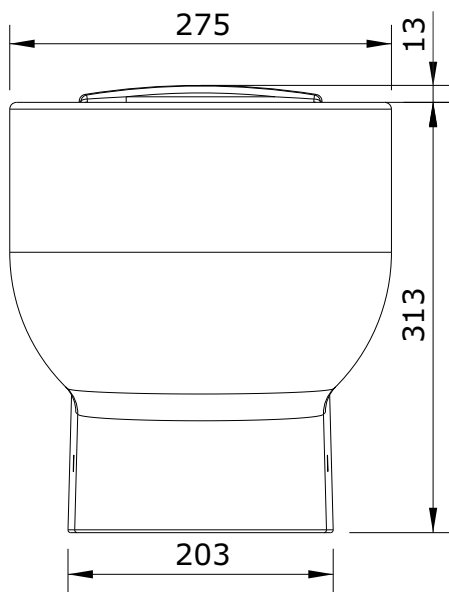

WcKids
cod.: 125012
ver.: 03

descrição: sanita simples dp
description: W/D low level toilet
description: cuvette simple S/H

sanindusa®

- * Tubo de descarga à parede não incluído.
- * "P" trap pan connector not included.
- * Pipe d'évacuation S/H non incluse.

Os produtos apresentados seguem especificações técnicas internas da SANINDUSA.
As dimensões são meramente indicativas.

Reservamos o direito de fazer alterações técnicas que permitam melhorar a funcionalidade dos nossos produtos, sem aviso prévio.