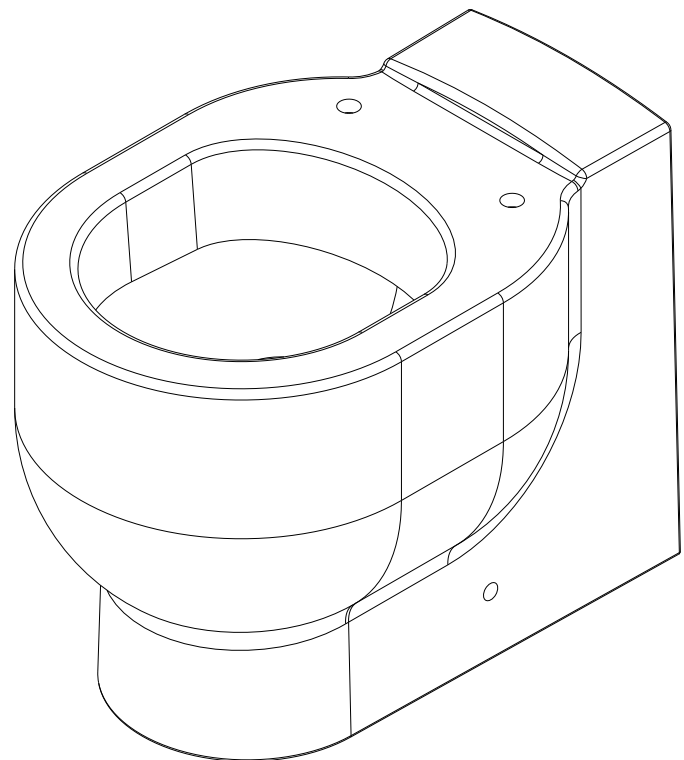

WcKids
cod.: 125012
ver.: 03

descrição: sanita simples dp
description: W/D low level toilet
description: cuvette simple S/H

sanindusa®

- * Tubo de descarga à parede não incluído.
- * "P" trap pan connector not included.
- * Pipe d'évacuation S/H non incluse.

Os produtos apresentados seguem especificações técnicas internas da SANINDUSA.
As dimensões são meramente indicativas.

Reservamos o direito de fazer alterações técnicas que permitam melhorar a funcionalidade dos nossos produtos, sem aviso prévio.