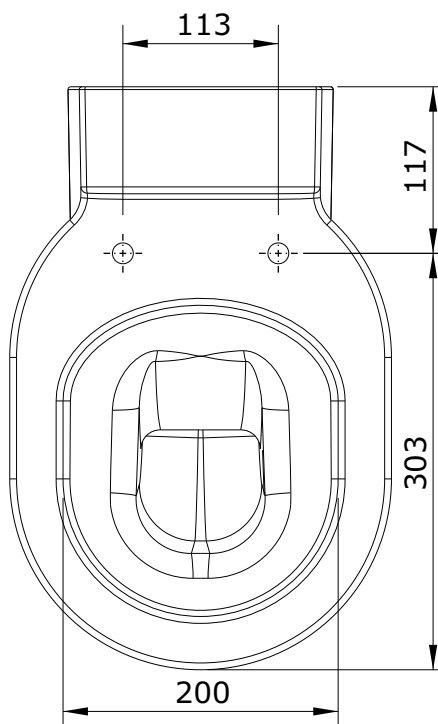

WcKids
cod.: 125012
ver.: 03

descrição: sanita simples dp
description: W/D low level toilet
description: cuvette simple S/H

sanindusa®

- * Tubo de descarga à parede não incluído.
- * "P" trap pan connector not included.
- * Pipe d'évacuation S/H non incluse.

Os produtos apresentados seguem especificações técnicas internas da SANINDUSA.
As dimensões são meramente indicativas.

Reservamos o direito de fazer alterações técnicas que permitam melhorar a funcionalidade dos nossos produtos, sem aviso prévio.