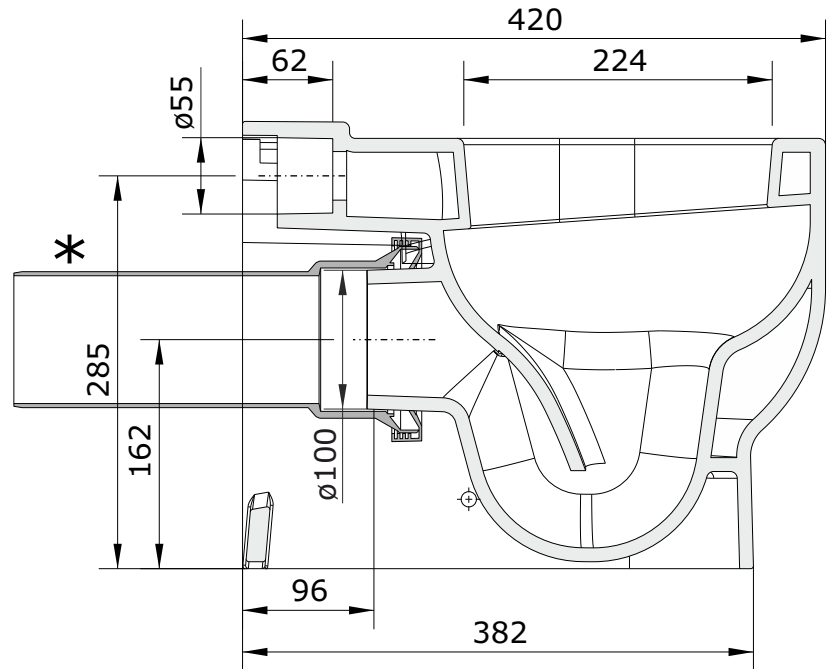

WcKids
cod.: 125012
ver.: 03

descrição: sanita simples dp
description: W/D low level toilet
description: cuvette simple S/H

sanindusa®

- * Tubo de descarga à parede não incluído.
- * "P" trap pan connector not included.
- * Pipe d'évacuation S/H non incluse.

Os produtos apresentados seguem especificações técnicas internas da SANINDUSA.
As dimensões são meramente indicativas.

Reservamos o direito de fazer alterações técnicas que permitam melhorar a funcionalidade dos nossos produtos, sem aviso prévio.

The presented products follow technical specifications from SANINDUSA.

The dimensions of the pieces are merely a reference.

We reserve the right to introduce technical improvements in our products without previous advice.

Les produits présentés suivent les spécifications techniques internes de SANINDUSA.

Les dimensions de ceux-ci sont données à titre indicatifs.

Nous nous réservons le droit de procéder aux modifications techniques qui permettraient d'améliorer les fonctionnalités de nos produits, sans préavis.