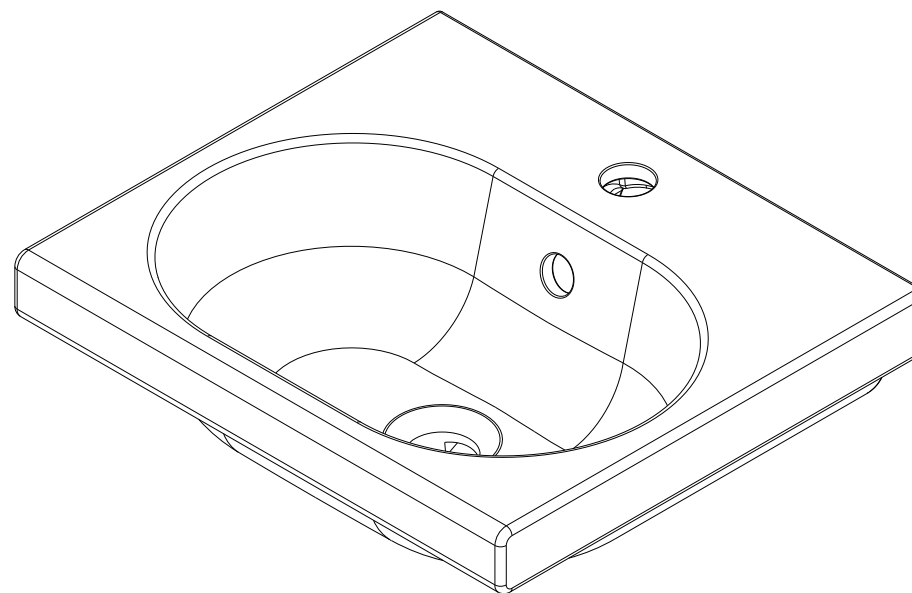

série: wc kids

descrição: lavatório 430

sanindusa<sup>®</sup>

código: 125300

revisão: 03

Os produtos apresentados seguem especificações técnicas internas da SANINDUSA.

As dimensões são meramente indicativas.