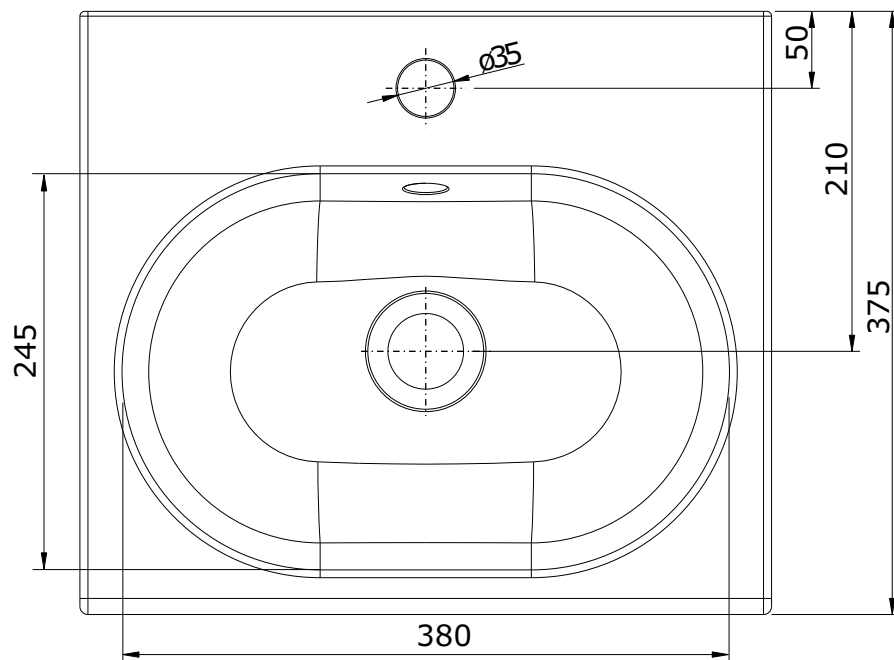

série: wc kids

descrição: lavatório 430

sanindusa<sup>®</sup>

código: 125300

revisão: 03

Os produtos apresentados seguem especificações técnicas internas da SANINDUSA.

As dimensões são meramente indicativas.