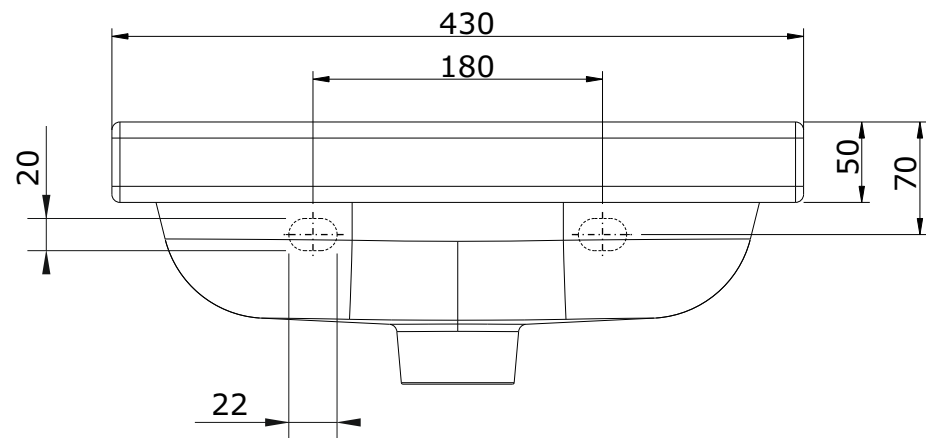

série: wc kids

descrição: lavatório 430

sanindusa<sup>®</sup>

código: 125300

revisão: 03

Os produtos apresentados seguem especificações técnicas internas da SANINDUSA.

As dimensões são meramente indicativas.

Reservamos o direito de fazer alterações técnicas que permitam melhorar a funcionalidade dos nossos produtos, sem aviso prévio.

The presented products follow technical specifications from SANINDUSA.

The dimensions of the pieces are merely a reference.