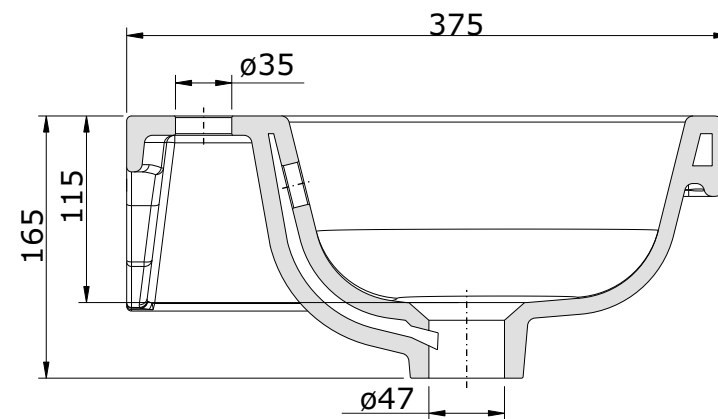

série: wc kids

descrição: lavatório 430

sanindusa<sup>®</sup>

código: 125300

revisão: 03

Os produtos apresentados seguem especificações técnicas internas da SANINDUSA.

As dimensões são meramente indicativas.

Reservamos o direito de fazer alterações técnicas que permitam melhorar a funcionalidade dos nossos produtos, sem aviso prévio.

The presented products follow technical specifications from SANINDUSA.

The dimensions of the pieces are merely a reference.