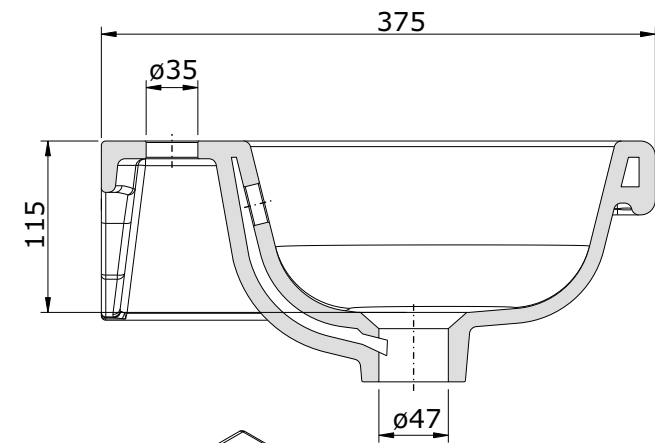

série: WC Kids

descrição: lavatório 43 com furos

sanindusa®

código: 125310

revisão: 00

Os produtos apresentados seguem especificações técnicas internas da SANINDUSA.
As medidas apresentadas estão sujeitas às tolerâncias e variações naturais da cerâmica pelo que serão sempre orientativas.
Reservamos o direito de fazer alterações técnicas que permitam melhorar a funcionalidade dos nossos produtos, sem aviso prévio.

The presented products follow technical specifications from SANINDUSA.
The dimensions of the pieces are subject to natural ceramic tolerances and variations and will be always orientative.
We reserve the right to introduce technical improvements in our products without previous advice.