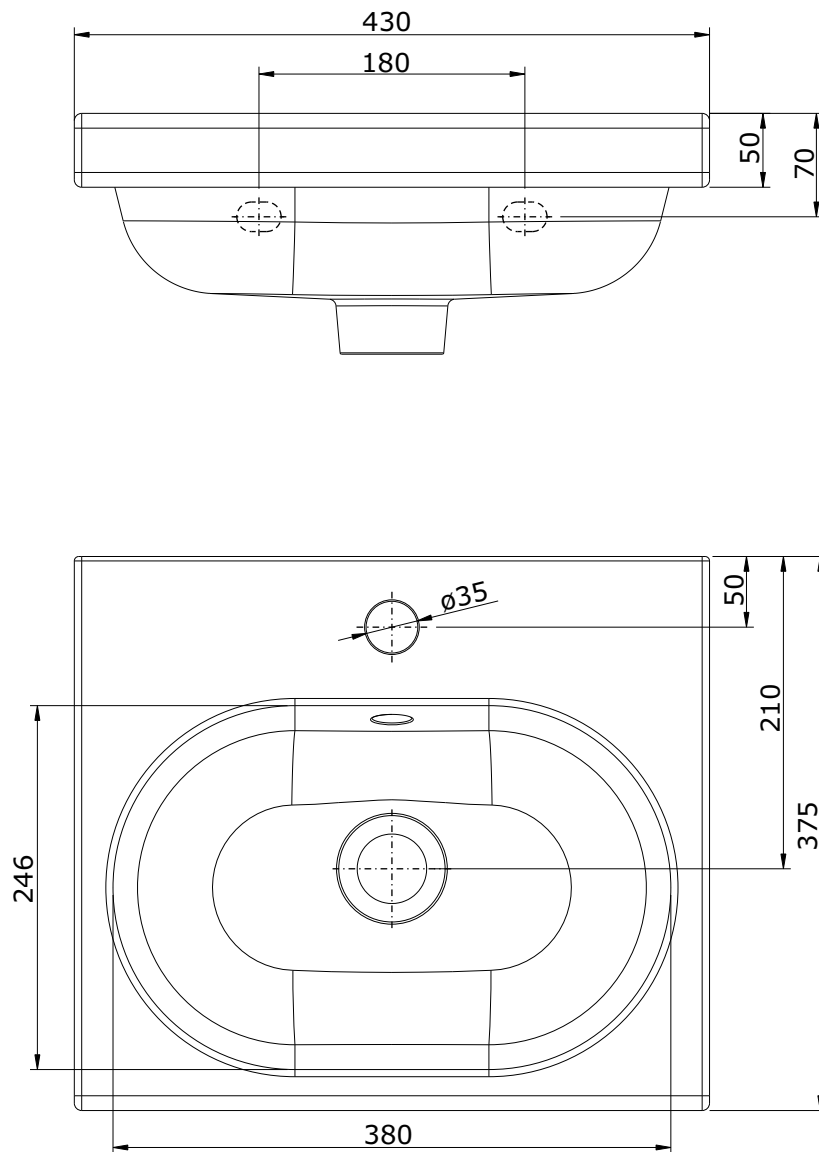

série: WC Kids

descrição: lavatório 43 com furos

sanindusa®

código: 125310

revisão: 00

Os produtos apresentados seguem especificações técnicas internas da SANINDUSA.
As medidas apresentadas estão sujeitas às tolerâncias e variações naturais da cerâmica pelo que serão sempre orientativas.
Reservamos o direito de fazer alterações técnicas que permitam melhorar a funcionalidade dos nossos produtos, sem aviso prévio.

The presented products follow technical specifications from SANINDUSA.
The dimensions of the pieces are subject to natural ceramic tolerances and variations and will be always orientative.
We reserve the right to introduce technical improvements in our products without previous advice.