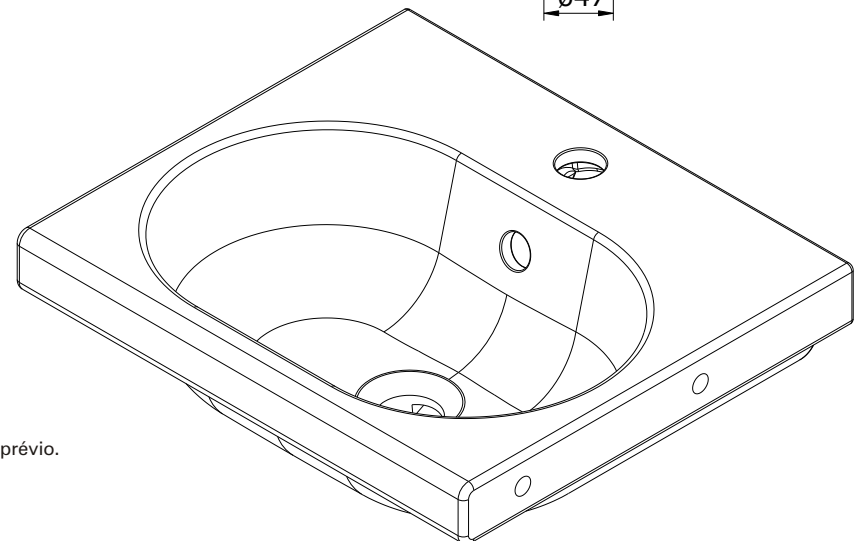

série: WC Kids

descrição: lavatório 43 com furos

sanindusa®

código: 125310

revisão: 00

Os produtos apresentados seguem especificações técnicas internas da SANINDUSA.
As medidas apresentadas estão sujeitas às tolerâncias e variações naturais da cerâmica pelo que serão sempre orientativas.
Reservamos o direito de fazer alterações técnicas que permitam melhorar a funcionalidade dos nossos produtos, sem aviso prévio.

The presented products follow technical specifications from SANINDUSA.
The dimensions of the pieces are subject to natural ceramic tolerances and variations and will be always orientative.
We reserve the right to introduce technical improvements in our products without previous advice.