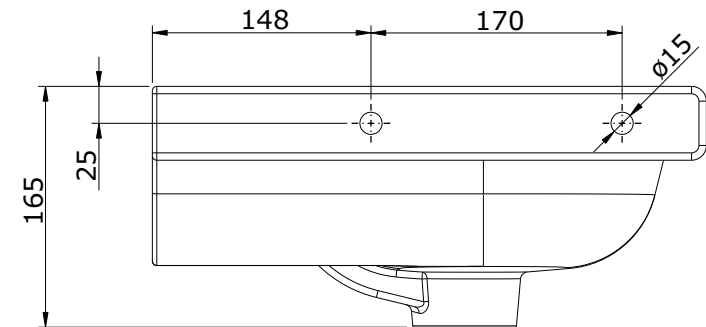

série: WC Kids

descrição: lavatório 43 com furos

sanindusa®

código: 125310

revisão: 00

Os produtos apresentados seguem especificações técnicas internas da SANINDUSA.
As medidas apresentadas estão sujeitas às tolerâncias e variações naturais da cerâmica pelo que serão sempre orientativas.
Reservamos o direito de fazer alterações técnicas que permitam melhorar a funcionalidade dos nossos produtos, sem aviso prévio.

The presented products follow technical specifications from SANINDUSA.
The dimensions of the pieces are subject to natural ceramic tolerances and variations and will be always orientative.
We reserve the right to introduce technical improvements in our products without previous advice.