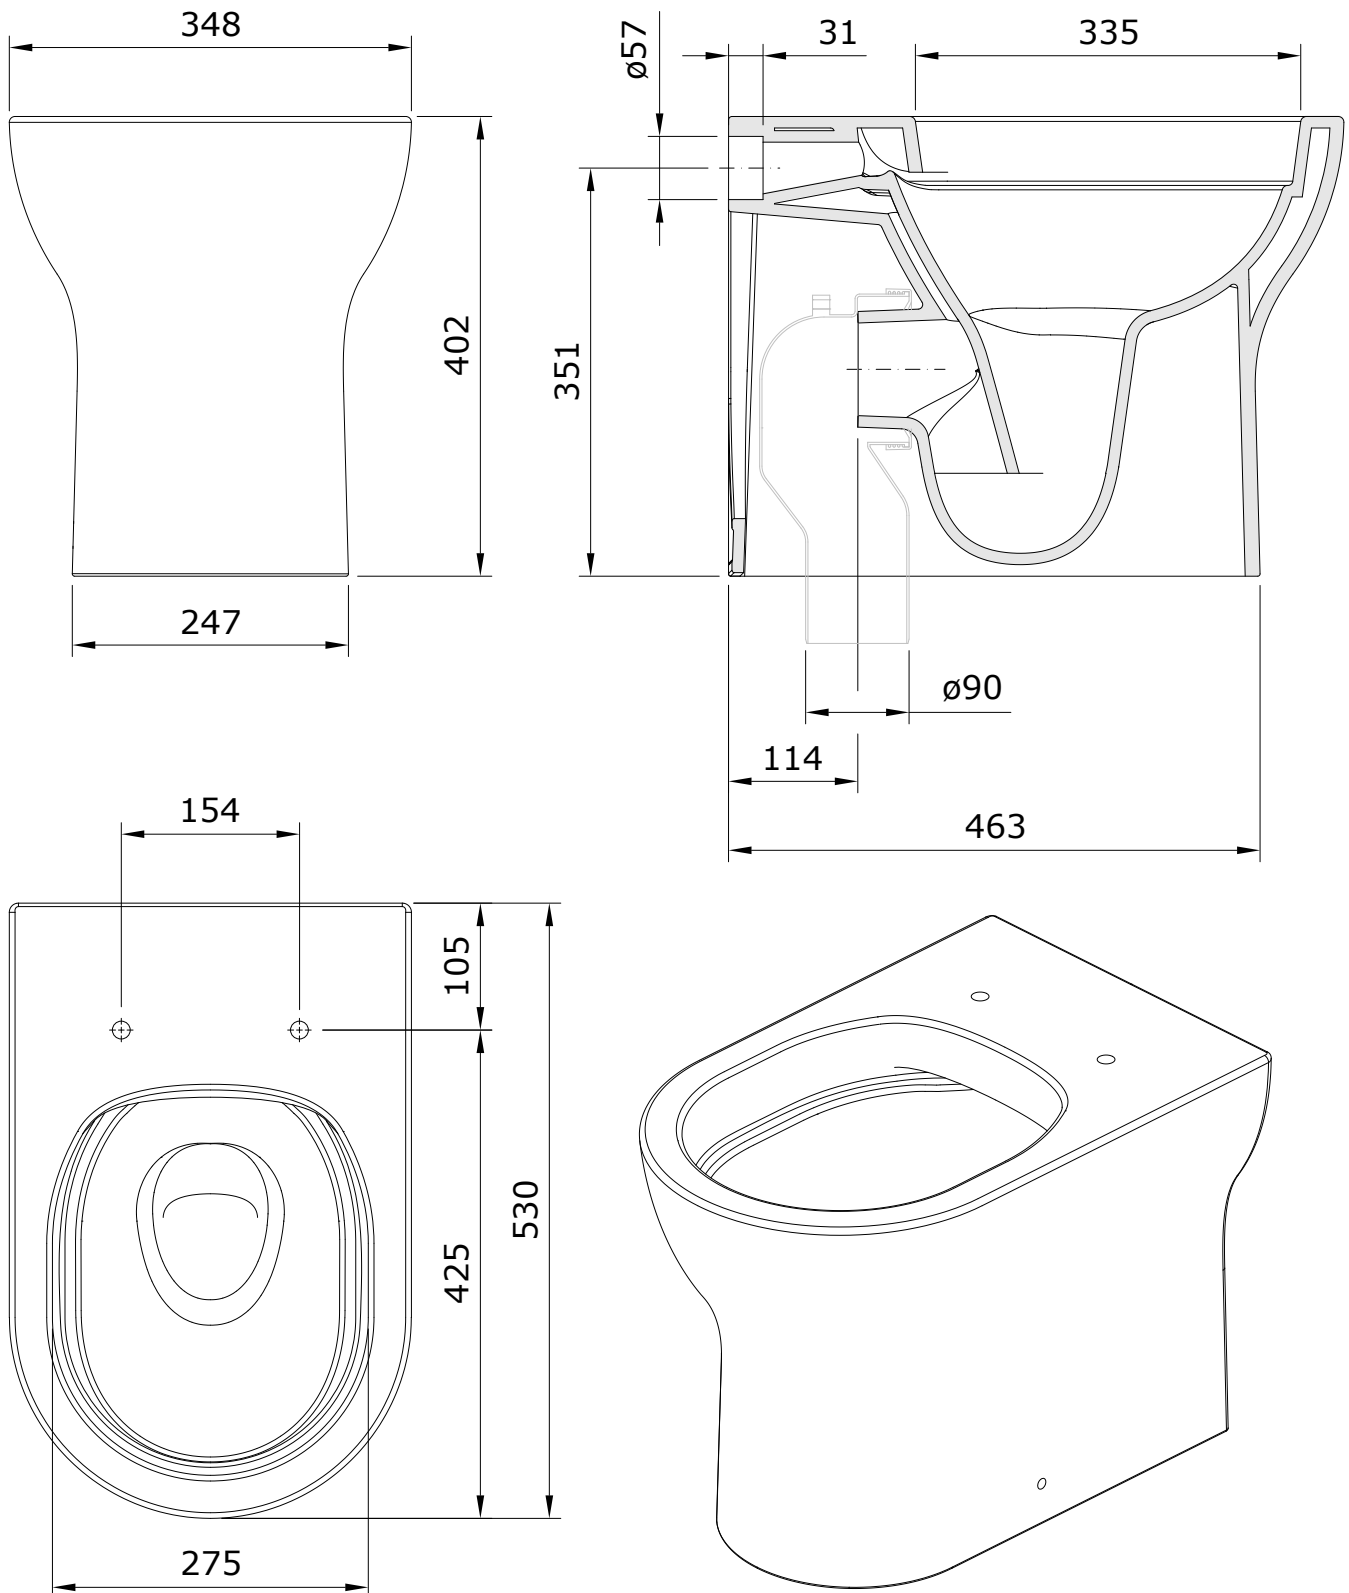

Winner
cod.: 142011
ver.: 00

descrição: sanita simples rimflush D/C
description: F/D low level toilet
description: cuvette simple S/V

sanindusa®

Os produtos apresentados seguem especificações técnicas internas da SANINDUSA.
As medidas apresentadas estão sujeitas às tolerâncias e variações naturais da cerâmica pelo que serão sempre orientativas.
Reservamos o direito de fazer alterações técnicas que permitam melhorar a funcionalidade dos nossos produtos, sem aviso prévio.

The presented products follow technical specifications from SANINDUSA.
The dimensions of the pieces are subject to natural ceramic tolerances and variations and will be always orientative.
We reserve the right to introduce technical improvements in our products without previous advice.

Les produits présentés suivent les spécifications techniques internes de Sanindusa.
Les dimensions indiquées sont données à titre indicatif et bénéficient des tolérances usuelles de l'industrie de la céramique.
Nous nous réservons le droit de procéder aux modifications techniques, sans préavis, qui permettraient d'améliorer les fonctionnalités de nos produits.