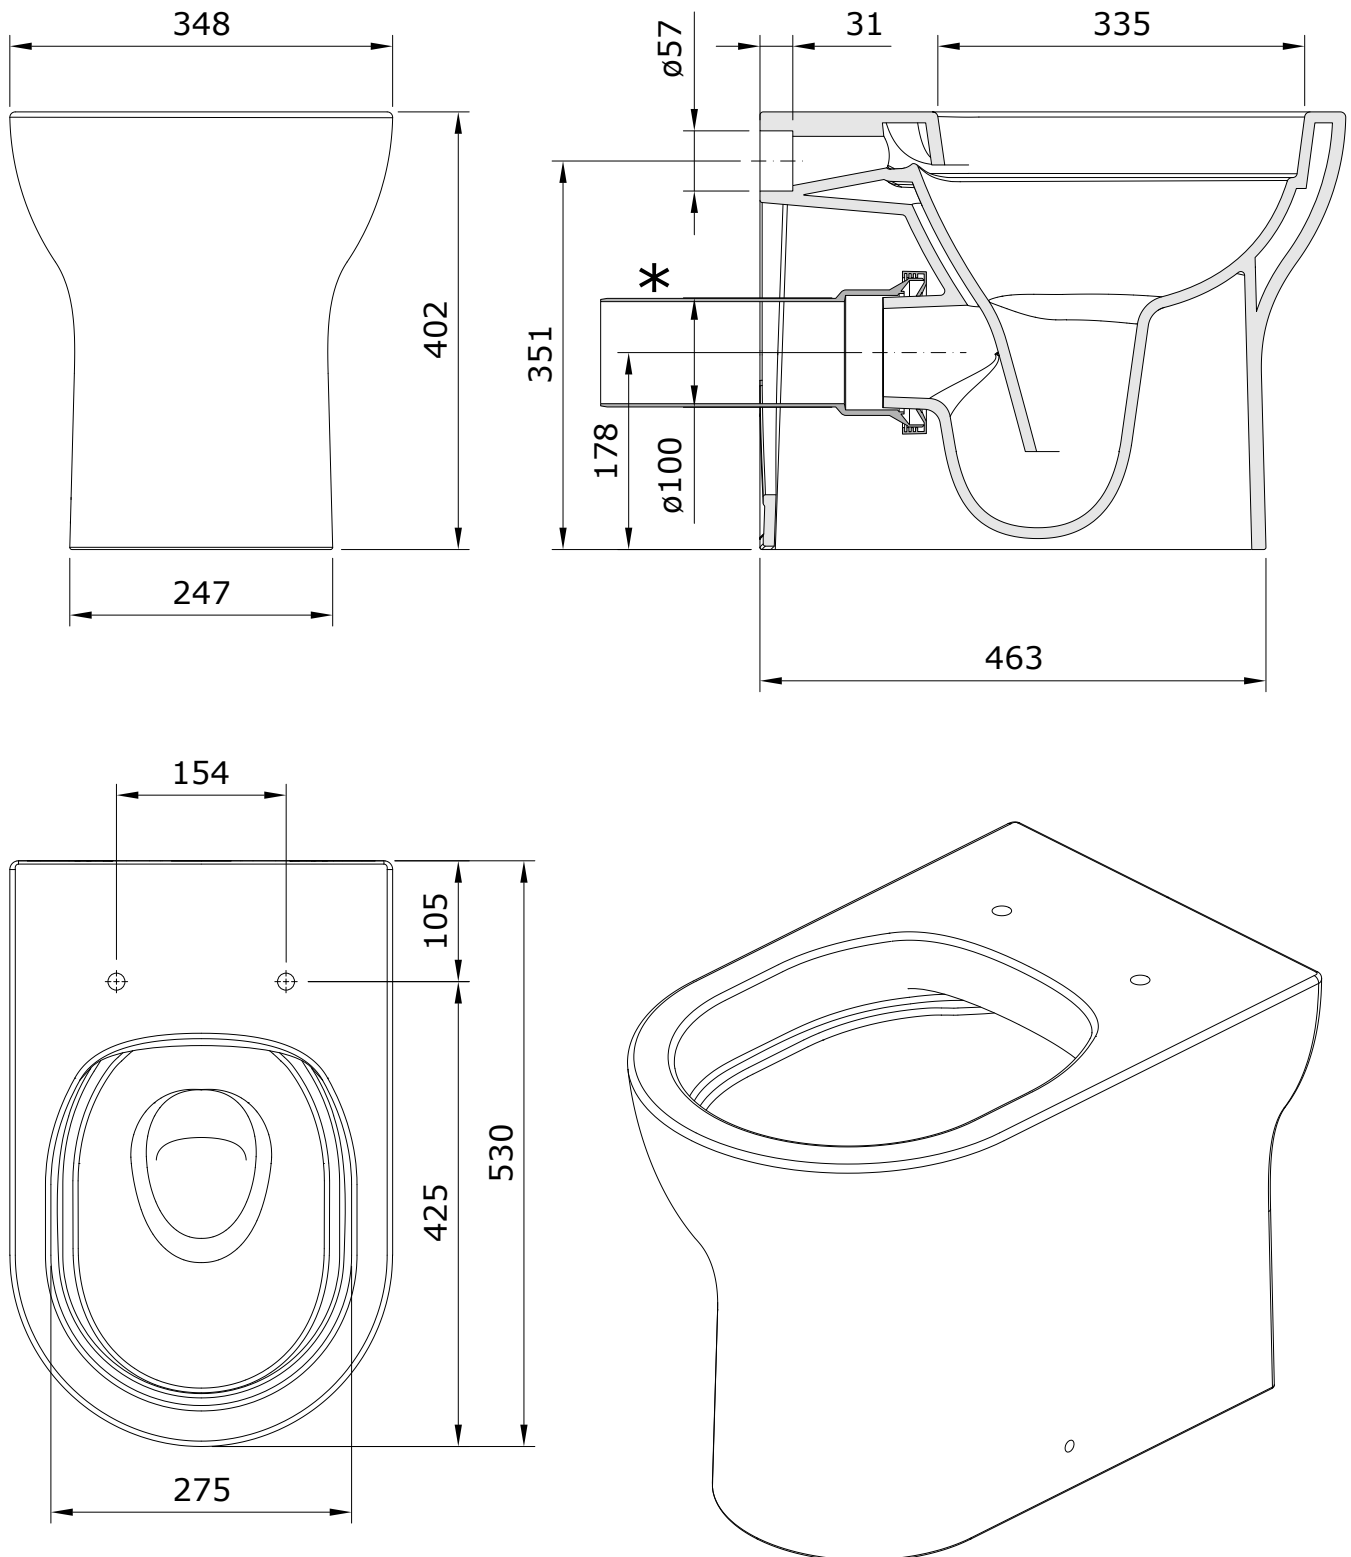

Winner  
cod.: 142012  
ver.: 00

descrição: sanita simples rimflush D/P  
description: F/D low level toilet  
description: cuvette simple S/V

sanindusa®

Os produtos apresentados seguem especificações técnicas internas da SANINDUSA.  
As medidas apresentadas estão sujeitas às tolerâncias e variações naturais da cerâmica pelo que serão sempre orientativas.  
Reservamos o direito de fazer alterações técnicas que permitam melhorar a funcionalidade dos nossos produtos, sem aviso prévio.

The presented products follow technical specifications from SANINDUSA.  
The dimensions of the pieces are subject to natural ceramic tolerances and variations and will be always orientative.  
We reserve the right to introduce technical improvements in our products without previous advice.

Les produits présentés suivent les spécifications techniques internes de Sanindusa.  
Les dimensions indiquées sont données à titre indicatif et bénéficient des tolérances usuelles de l'industrie de la céramique.  
Nous nous réservons le droit de procéder aux modifications techniques, sans préavis, qui permettraient d'améliorer les fonctionnalités de nos produits.