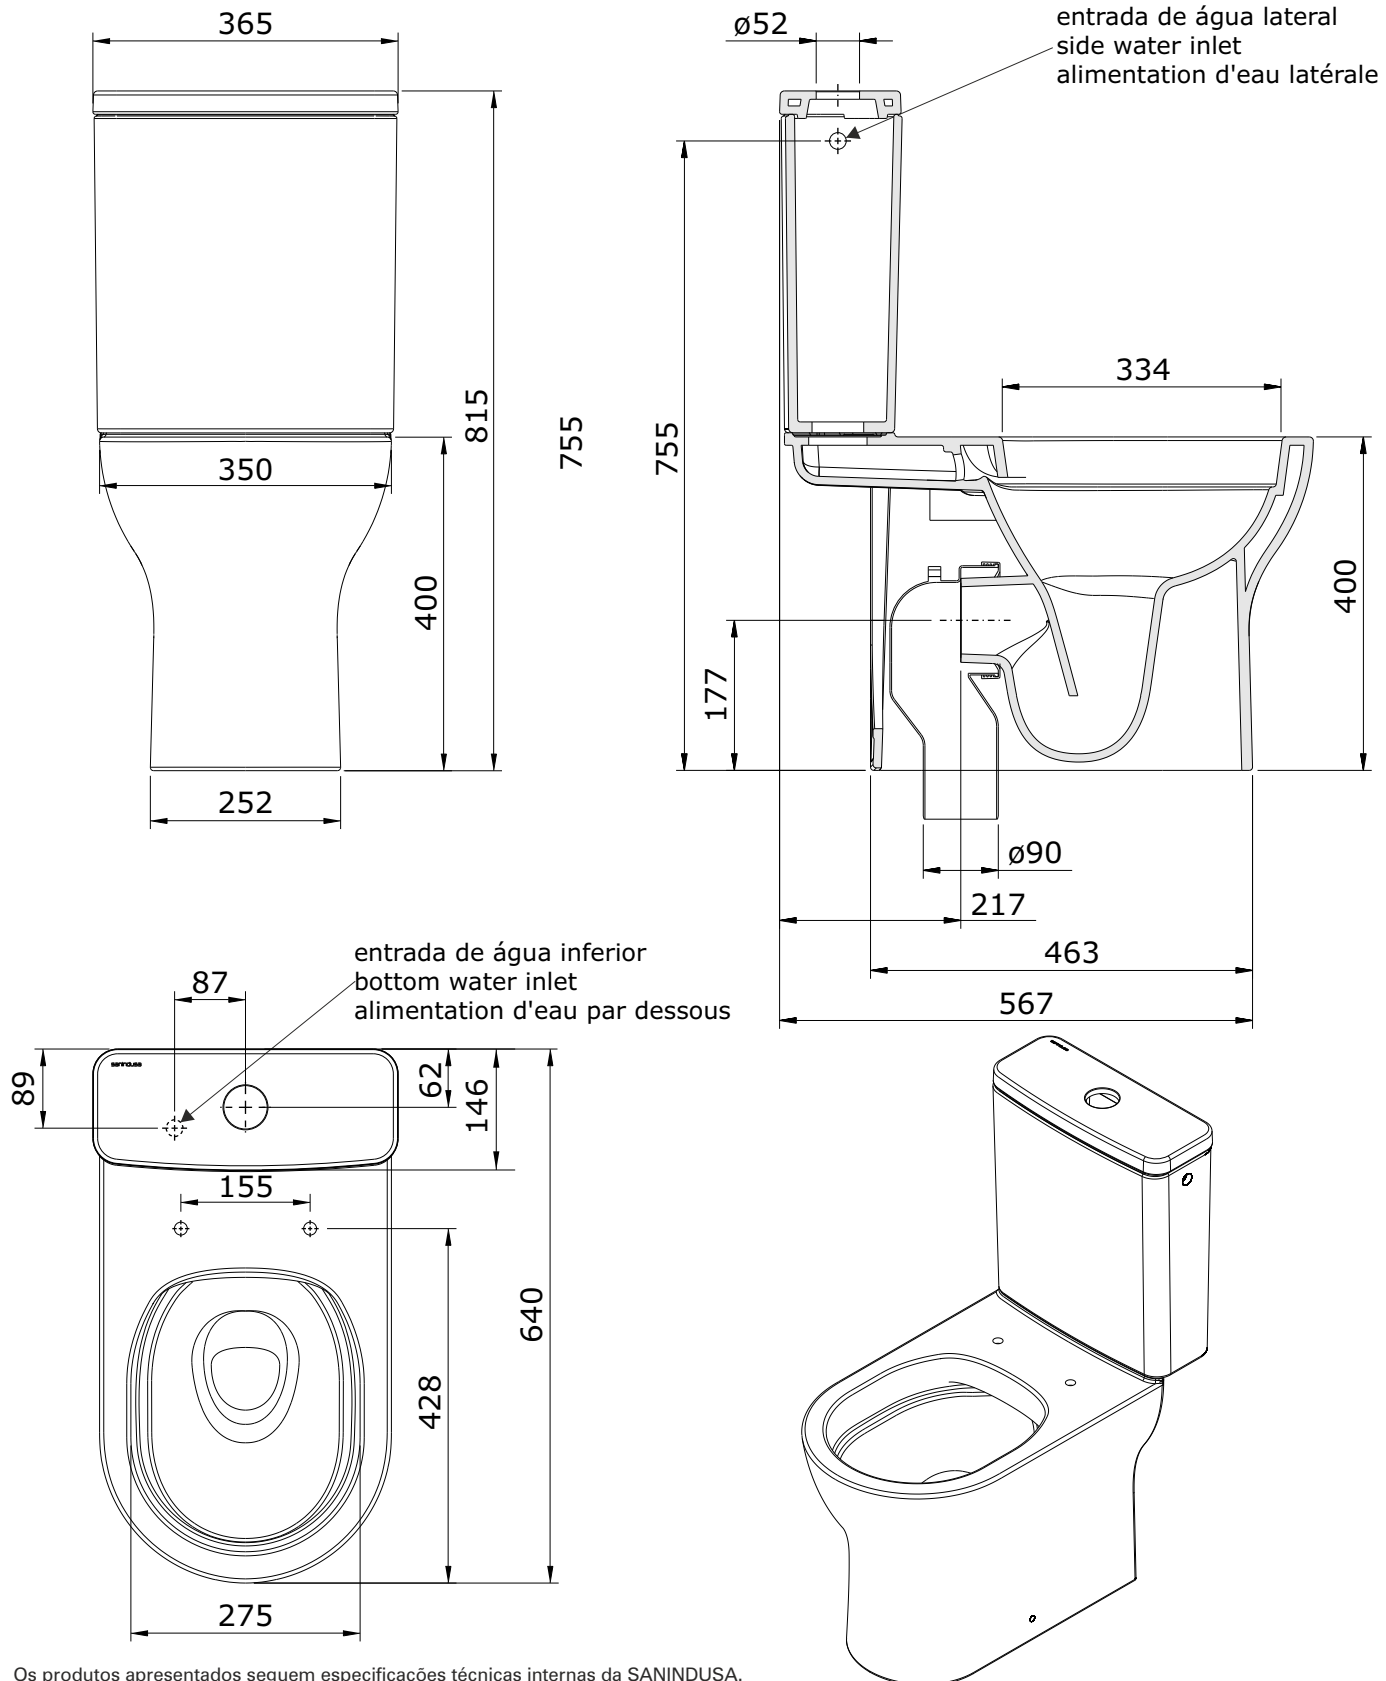

Winner
cod.: 142021
ver.: 00

descrição: sanita compacta aberta 40 rimflush d/c
description: 40 rimflush F/D close coupled WC
description: cuvette 40 rimflush S/V

sanindusa®

Os produtos apresentados seguem especificações técnicas internas da SANINDUSA.

The presented products follow technical specifications from SANINDUSA.

The dimensions of the pieces are subject to natural ceramic tolerances and variations and will be always orientative.

We reserve the right to introduce technical improvements in our products without previous advice.

Les produits présentés suivent les spécifications techniques internes de Sanindusa.

Les dimensions indiquées sont données à titre indicatif et bénéficient des tolérances usuelles de l'industrie de la céramique.