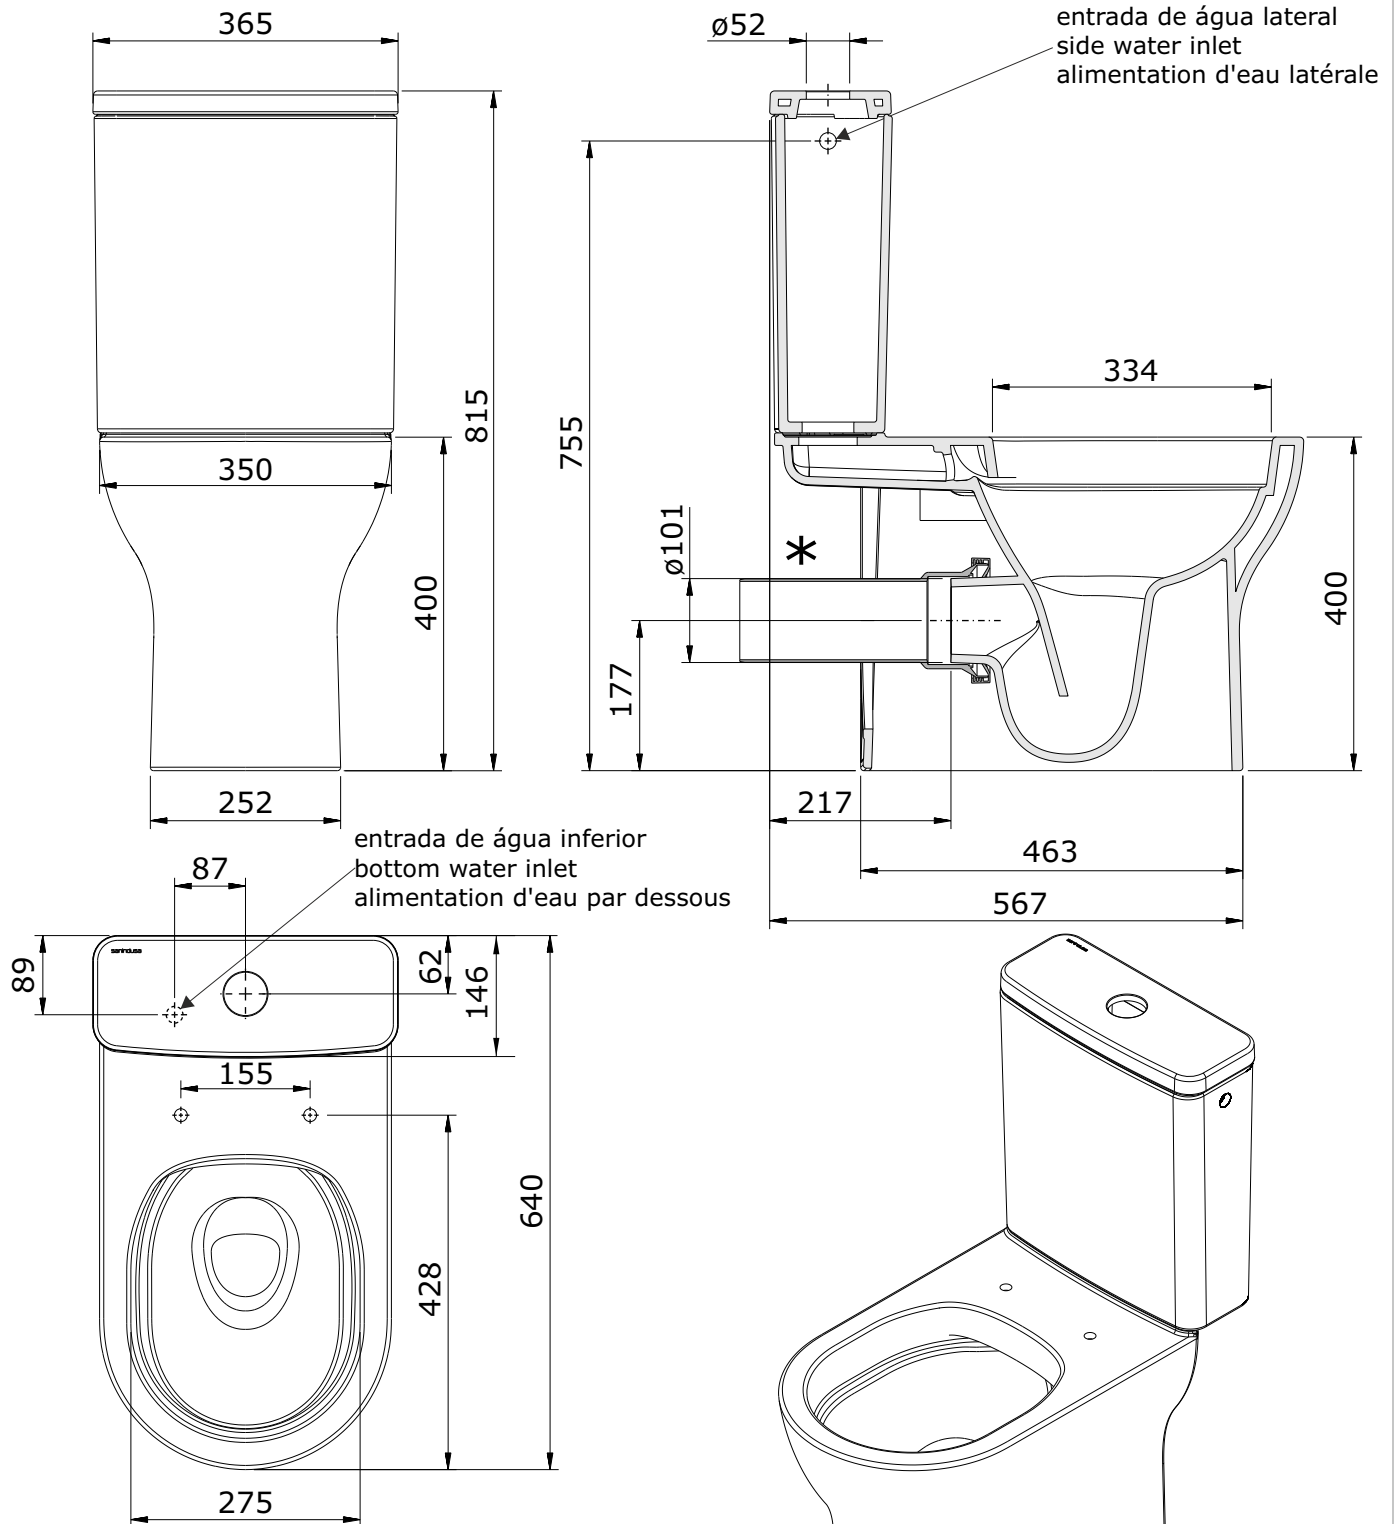

Winner  
cod.: 142022  
ver.: 00

descrição: sanita compacta aberta 40 rimflush d/p  
description: 40 rimflush W/D close coupled WC  
description: cuvette 40 rimflush S/H

sanindusa®

- \* Tubo de descarga à parede não incluído.
- \* "P" trap pan connector not included.
- \* Pipe d'évacuation S/H non incluse.

Os produtos apresentados seguem especificações técnicas internas da SANINDUSA.

As medidas apresentadas estão sujeitas às tolerâncias e variações naturais da cerâmica pelo que serão sempre orientativas.