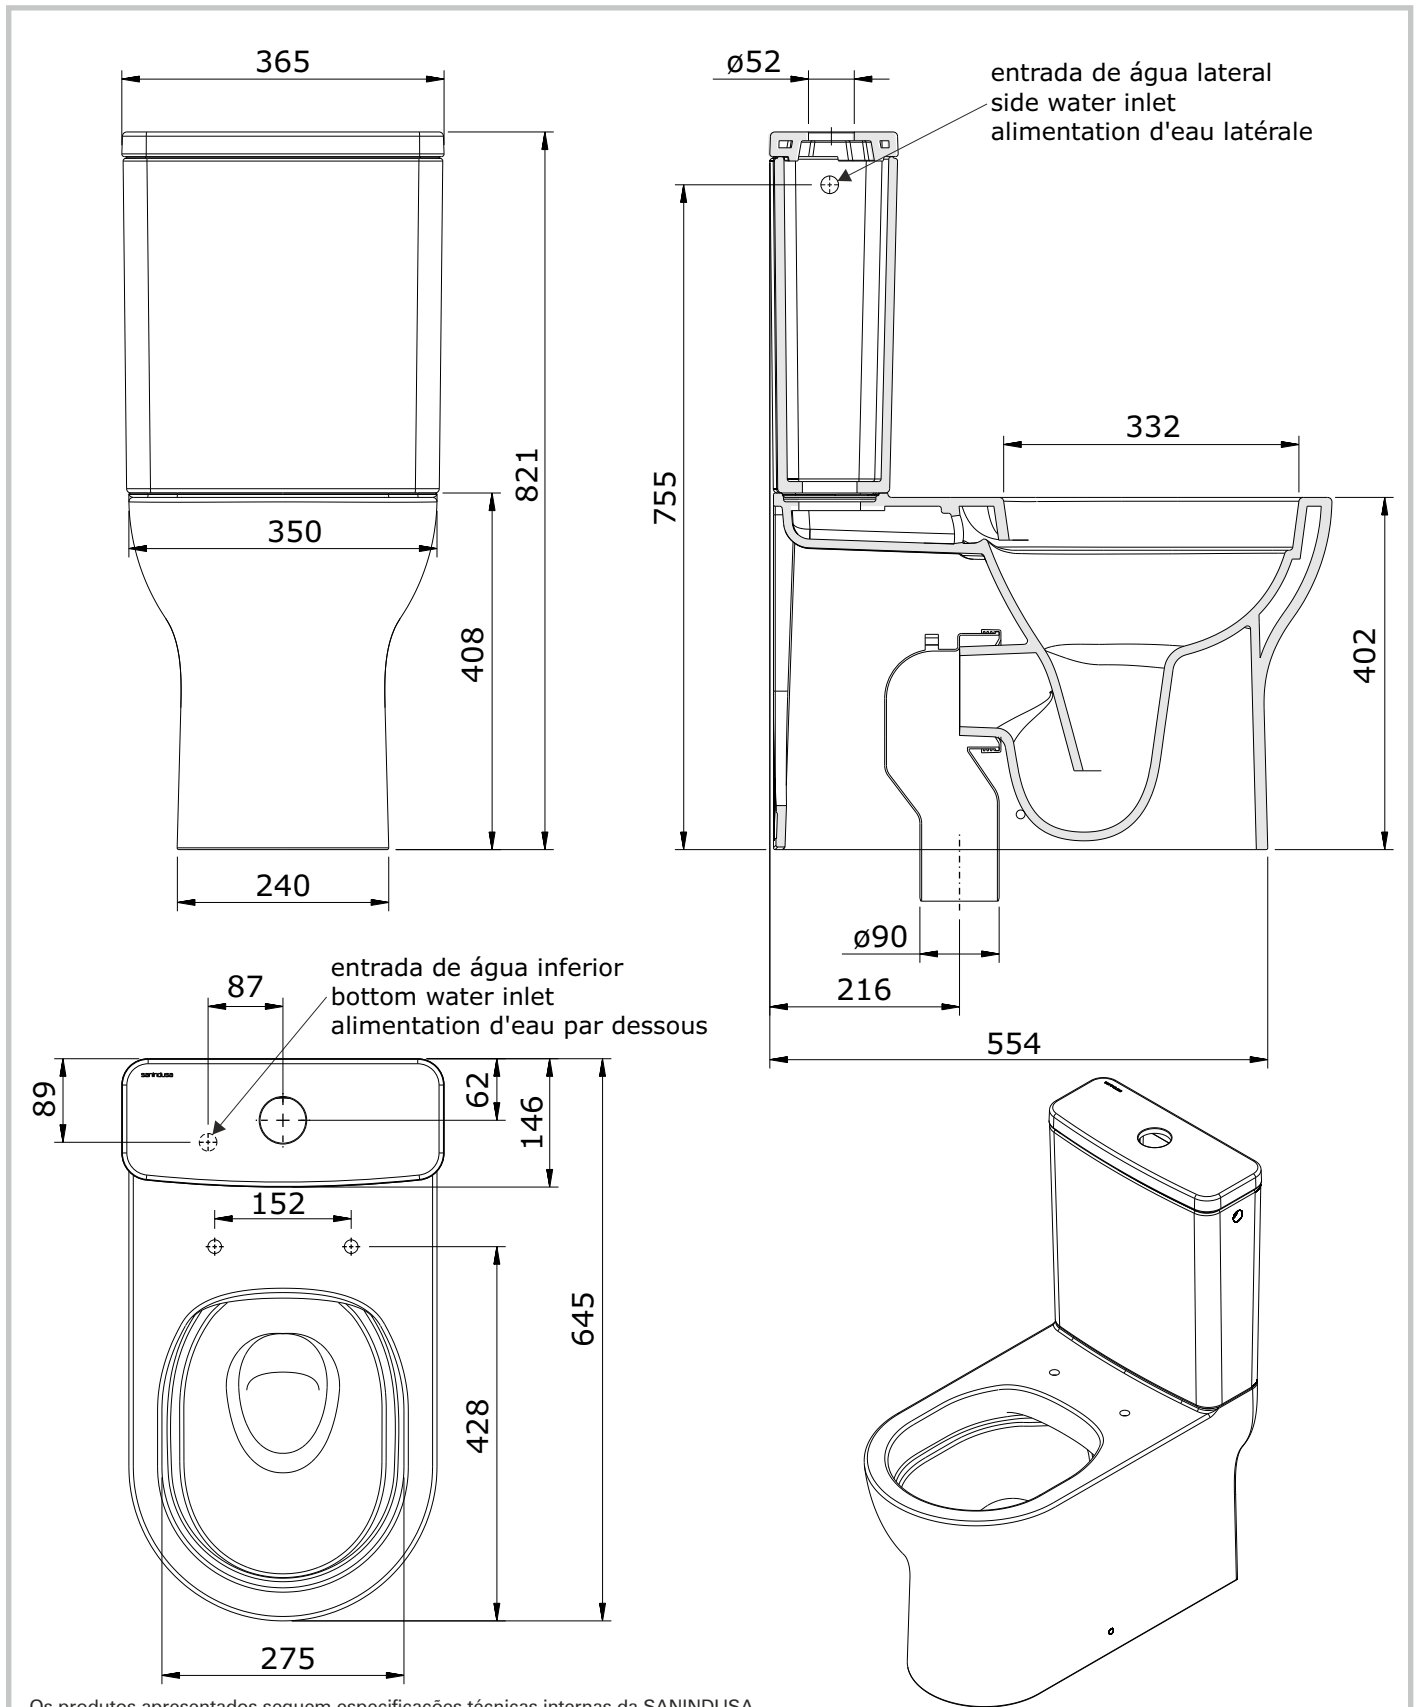

Winner  
cod.: 142025  
ver.: 00

descrição: sanita compacta fechada 40 rimflush d/c  
description: BTW 40 rimflush F/D close coupled WC  
description: cuvette 40 rimflush adossée au mur S/V

sanindusa®

Os produtos apresentados seguem especificações técnicas internas da SANINDUSA.

The presented products follow technical specifications from SANINDUSA.

The dimensions of the pieces are subject to natural ceramic tolerances and variations and will be always orientative.

We reserve the right to introduce technical improvements in our products without previous advice.

Les produits présentés suivent les spécifications techniques internes de Sanindusa.

Les dimensions indiquées sont données à titre indicatif et bénéficient des tolérances usuelles de l'industrie de la céramique.