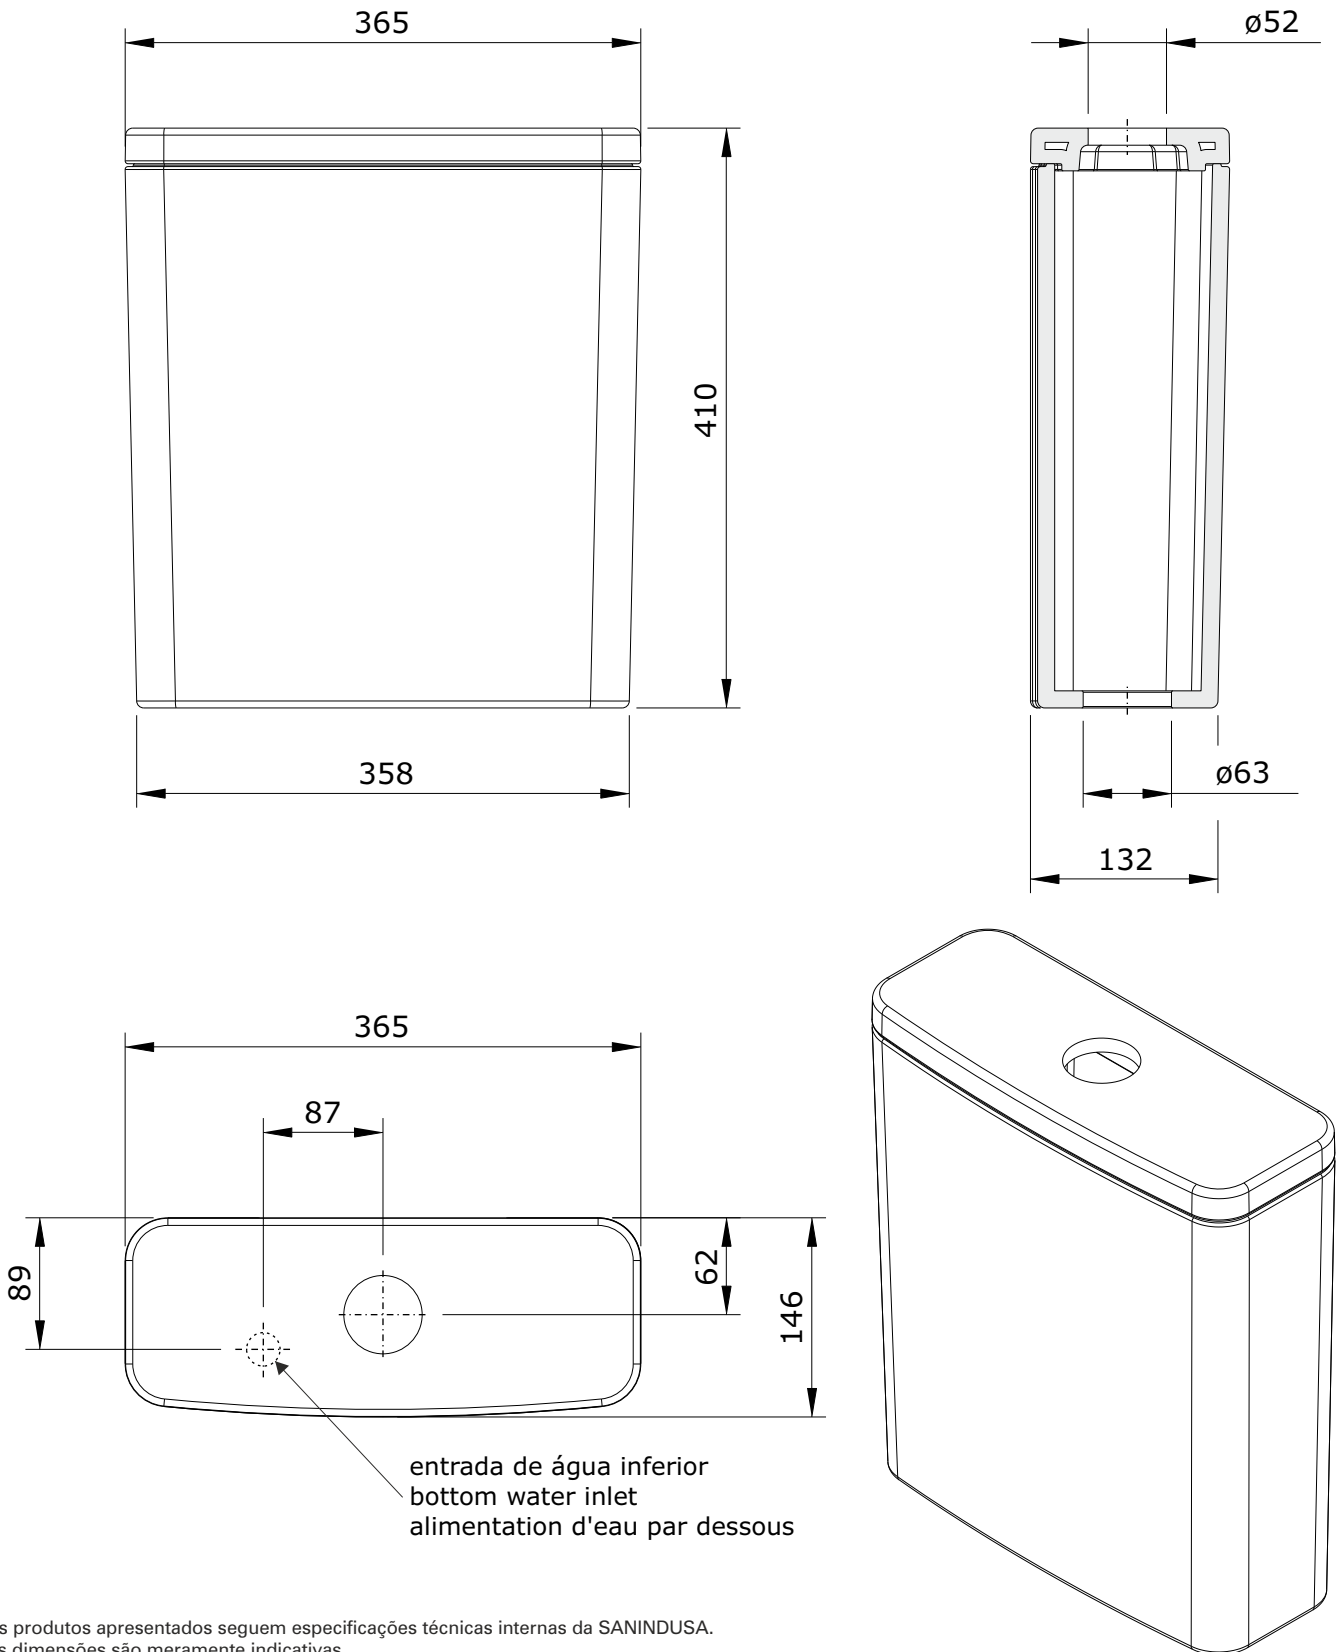

Winner
cod.: 142111
ver.: 00

descrição: tanque compacto de entrada inferior
description: bottom water supply connection cistern
description: reservoir en alimentation d'eau par le bas

sanindusa[®]

Os produtos apresentados seguem especificações técnicas internas da SANINDUSA.
As dimensões são meramente indicativas.