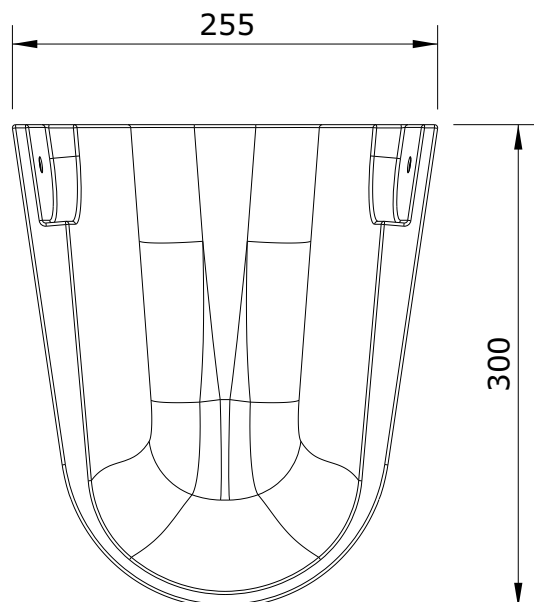

Winner
cod.: 142220
ver.: 00

descrição: coluna suspensa
description: wall hung pedestal
description: semi colonne

sanindusa®

Os produtos apresentados seguem especificações técnicas internas da SANINDUSA.
As dimensões são meramente indicativas.