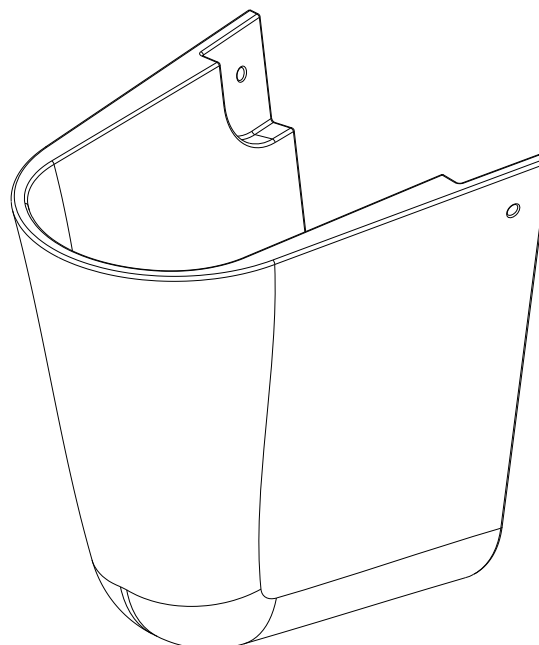

Winner
cod.: 142220
ver.: 00

descrição: coluna suspensa
description: wall hung pedestal
description: semi colonne

sanindusa®

Os produtos apresentados seguem especificações técnicas internas da SANINDUSA.
As dimensões são meramente indicativas.