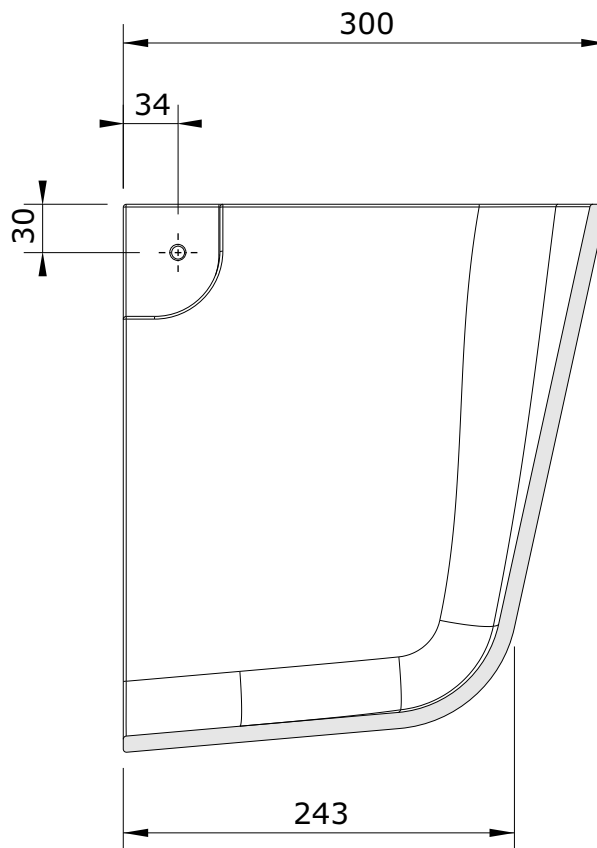

Winner
cod.: 142220
ver.: 00

descrição: coluna suspensa
description: wall hung pedestal
description: semi colonne

sanindusa®

Os produtos apresentados seguem especificações técnicas internas da SANINDUSA.
As dimensões são meramente indicativas.