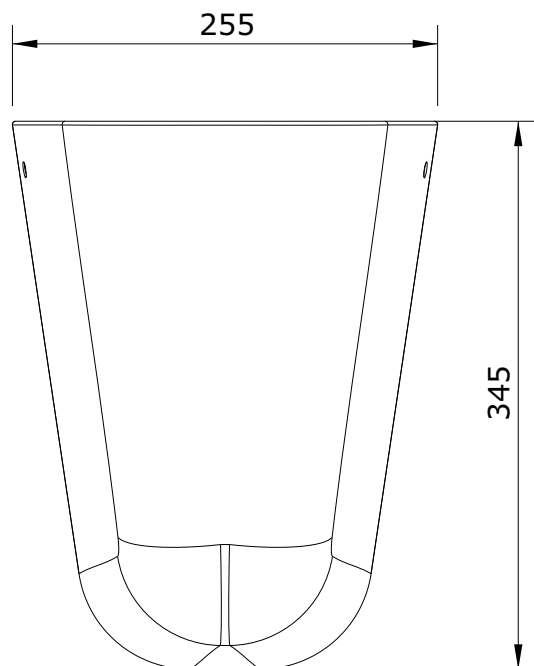

Winner
cod.: 142220
ver.: 00

descrição: coluna suspensa
description: wall hung pedestal
description: semi colonne

sanindusa®

Os produtos apresentados seguem especificações técnicas internas da SANINDUSA.
As dimensões são meramente indicativas.