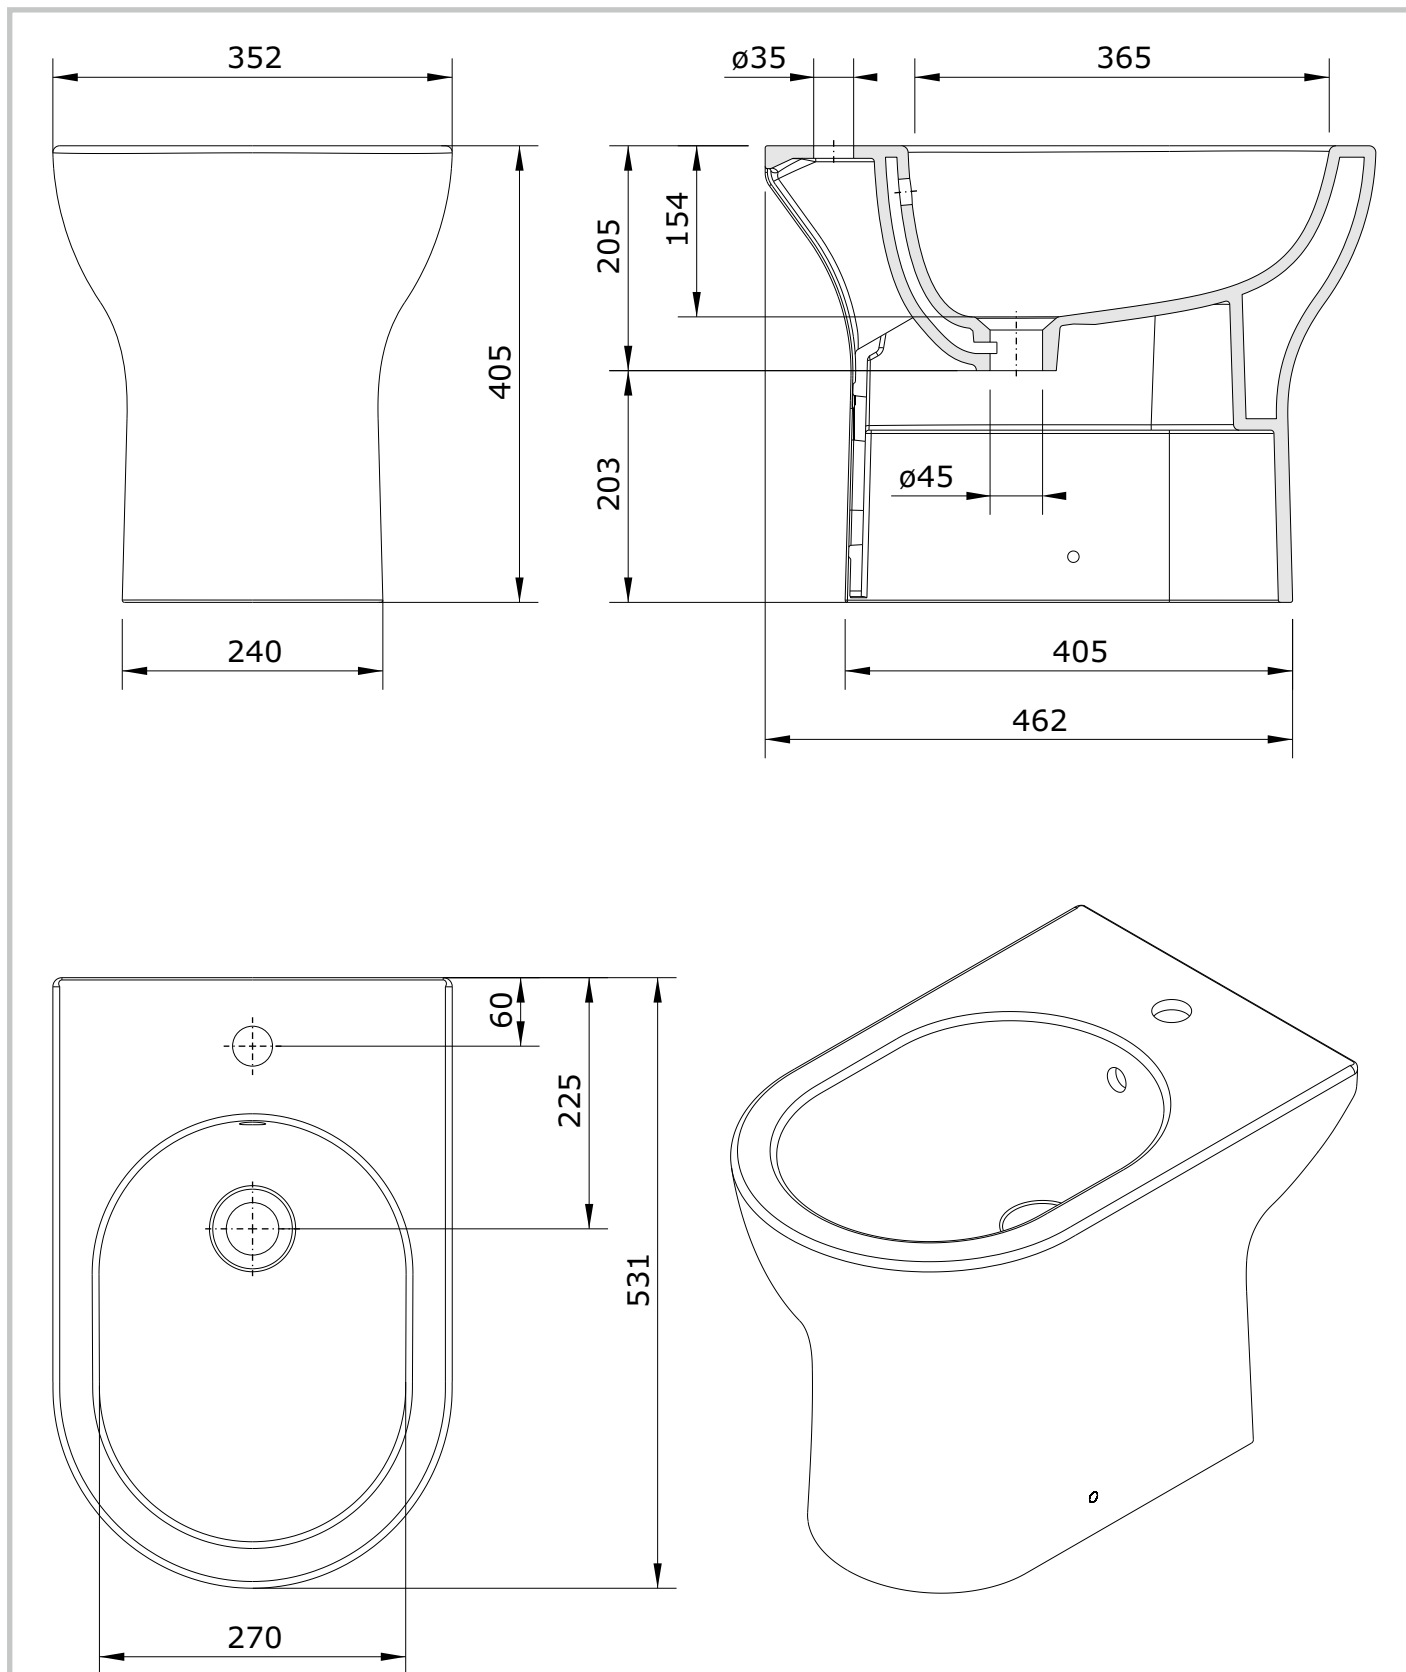

Winner
cod.: 142410
ver.: 01

descrição: bidé
description: bidet
description: bidet

sanindusa®

Os produtos apresentados seguem especificações técnicas internas da SANINDUSA.

As medidas apresentadas estão sujeitas às tolerâncias e variações naturais da cerâmica pelo que serão sempre orientativas.

Reservamos o direito de fazer alterações técnicas que permitam melhorar a funcionalidade dos nossos produtos, sem aviso prévio.

The presented products follow technical specifications from SANINDUSA.

The dimensions of the pieces are subject to natural ceramic tolerances and variations and will be always orientative.

We reserve the right to introduce technical improvements in our products without previous advice.

Les produits présentés suivent les spécifications techniques internes de Sanindusa.

Les dimensions indiquées sont données à titre indicatif et bénéficient des tolérances usuelles de l'industrie de la céramique.