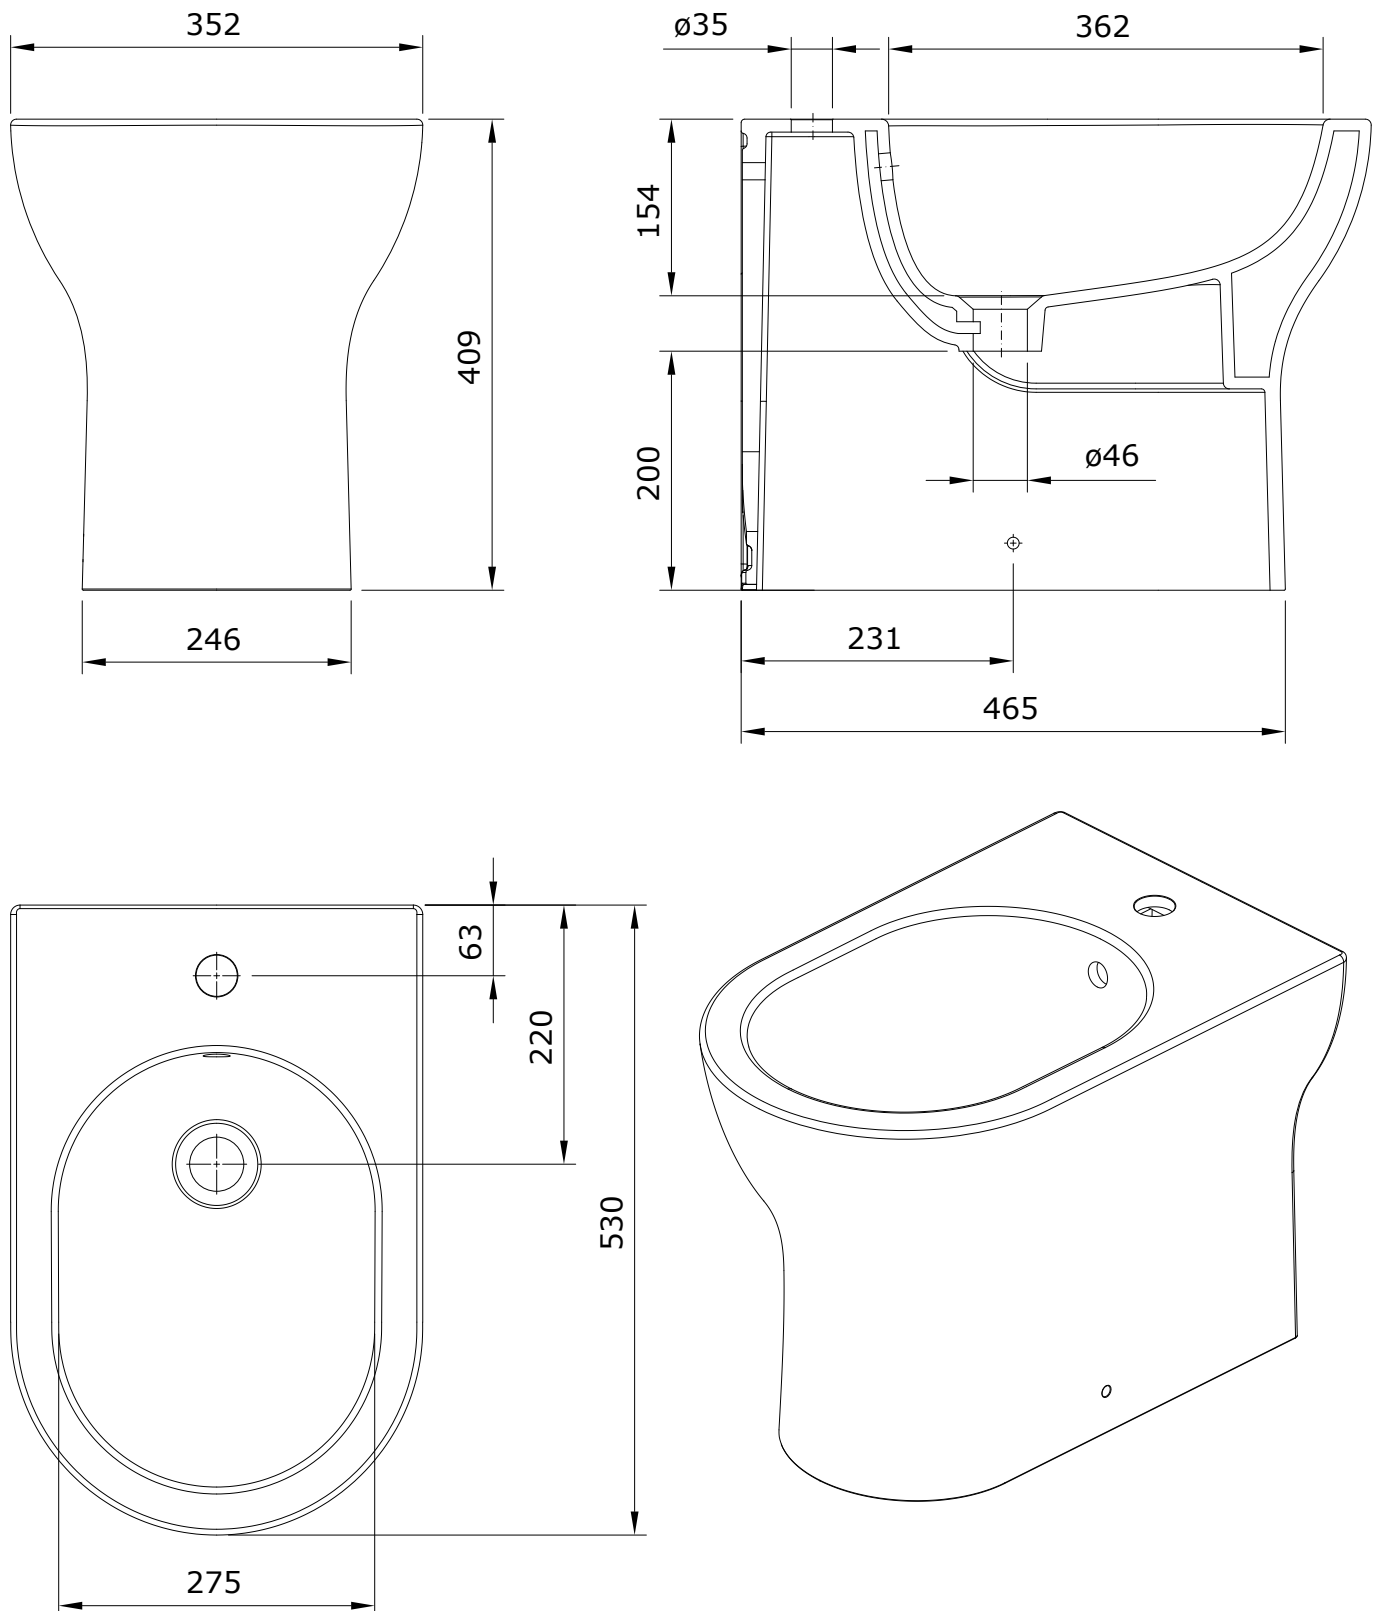

Winner  
cod.: 142420  
ver.: 00

descrição: bidé fechado atrás  
description: back-to-wall bidet  
description: bidet compact

sanindusa®

Os produtos apresentados seguem especificações técnicas internas da SANINDUSA.  
As medidas apresentadas estão sujeitas às tolerâncias e variações naturais da cerâmica pelo que serão sempre orientativas.  
Reservamos o direito de fazer alterações técnicas que permitam melhorar a funcionalidade dos nossos produtos, sem aviso prévio.

The presented products follow technical specifications from SANINDUSA.  
The dimensions of the pieces are subject to natural ceramic tolerances and variations and will be always orientative.  
We reserve the right to introduce technical improvements in our products without previous advice.

Les produits présentés suivent les spécifications techniques internes de Sanindusa.  
Les dimensions indiquées sont données à titre indicatif et bénéficient des tolérances usuelles de l'industrie de la céramique.  
Nous nous réservons le droit de procéder aux modifications techniques, sans préavis, qui permettraient d'améliorer les fonctionnalités de nos produits.