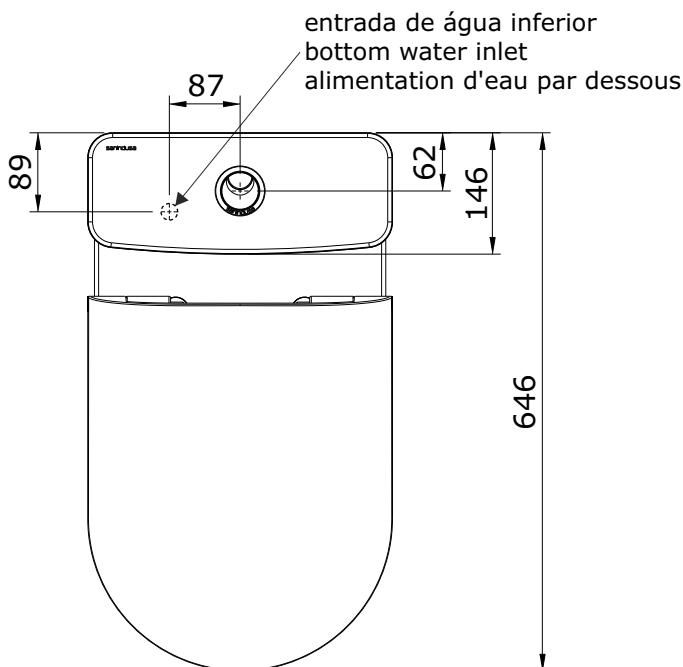

Winner
cod.: 142921
ver.: 00

descrição: pack sanita compacta aberta d/c rimflush
description: rimflush F/D close coupled WC set
description: pack cuvette rimflush S/V

sanindusa®

Os produtos apresentados seguem especificações técnicas internas da SANINDUSA.

As medidas apresentadas estão sujeitas às tolerâncias e variações naturais da cerâmica pelo que serão sempre orientativas.

Reservamos o direito de fazer alterações técnicas que permitam melhorar a funcionalidade dos nossos produtos, sem aviso prévio.

The presented products follow technical specifications from SANINDUSA.

The dimensions of the pieces are subject to natural ceramic tolerances and variations and will be always orientative.

We reserve the right to introduce technical improvements in our products without previous advice.

Les produits présentés suivent les spécifications techniques internes de Sanindusa.

Les dimensions indiquées sont données à titre indicatif et bénéficient des tolérances usuelles de l'industrie de la céramique.