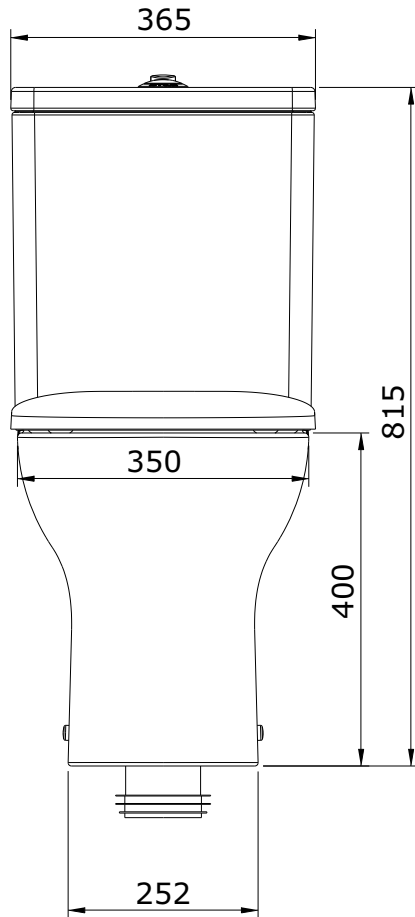

Winner
cod.: 142921
ver.: 00

descrição: pack sanita compacta aberta d/c rimflush
description: rimflush F/D close coupled WC set
description: pack cuvette rimflush S/V

sanindusa®

Os produtos apresentados seguem especificações técnicas internas da SANINDUSA.

Les produits présentés suivent les spécifications techniques internes de Sanindusa.

Les dimensions indiquées sont données à titre indicatif et bénéficient des tolérances usuelles de l'industrie de la céramique.