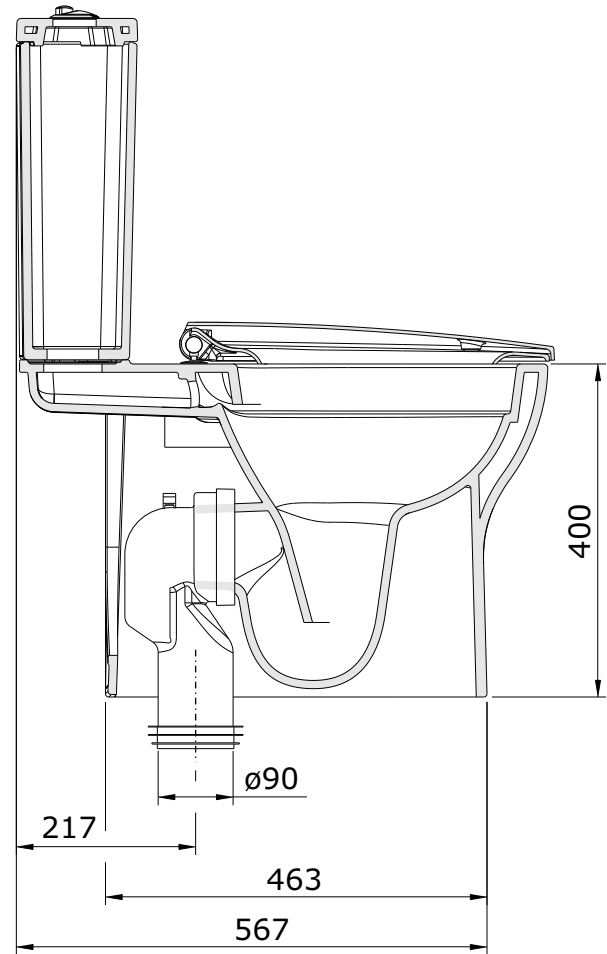

Winner
cod.: 142921
ver.: 00

descrição: pack sanita compacta aberta d/c rimflush
description: rimflush F/D close coupled WC set
description: pack cuvette rimflush S/V

sanindusa®

Os produtos apresentados seguem especificações técnicas internas da SANINDUSA.

Les produits présentés suivent les spécifications techniques internes de Sanindusa.

Les dimensions indiquées sont données à titre indicatif et bénéficient des tolérances usuelles de l'industrie de la céramique.