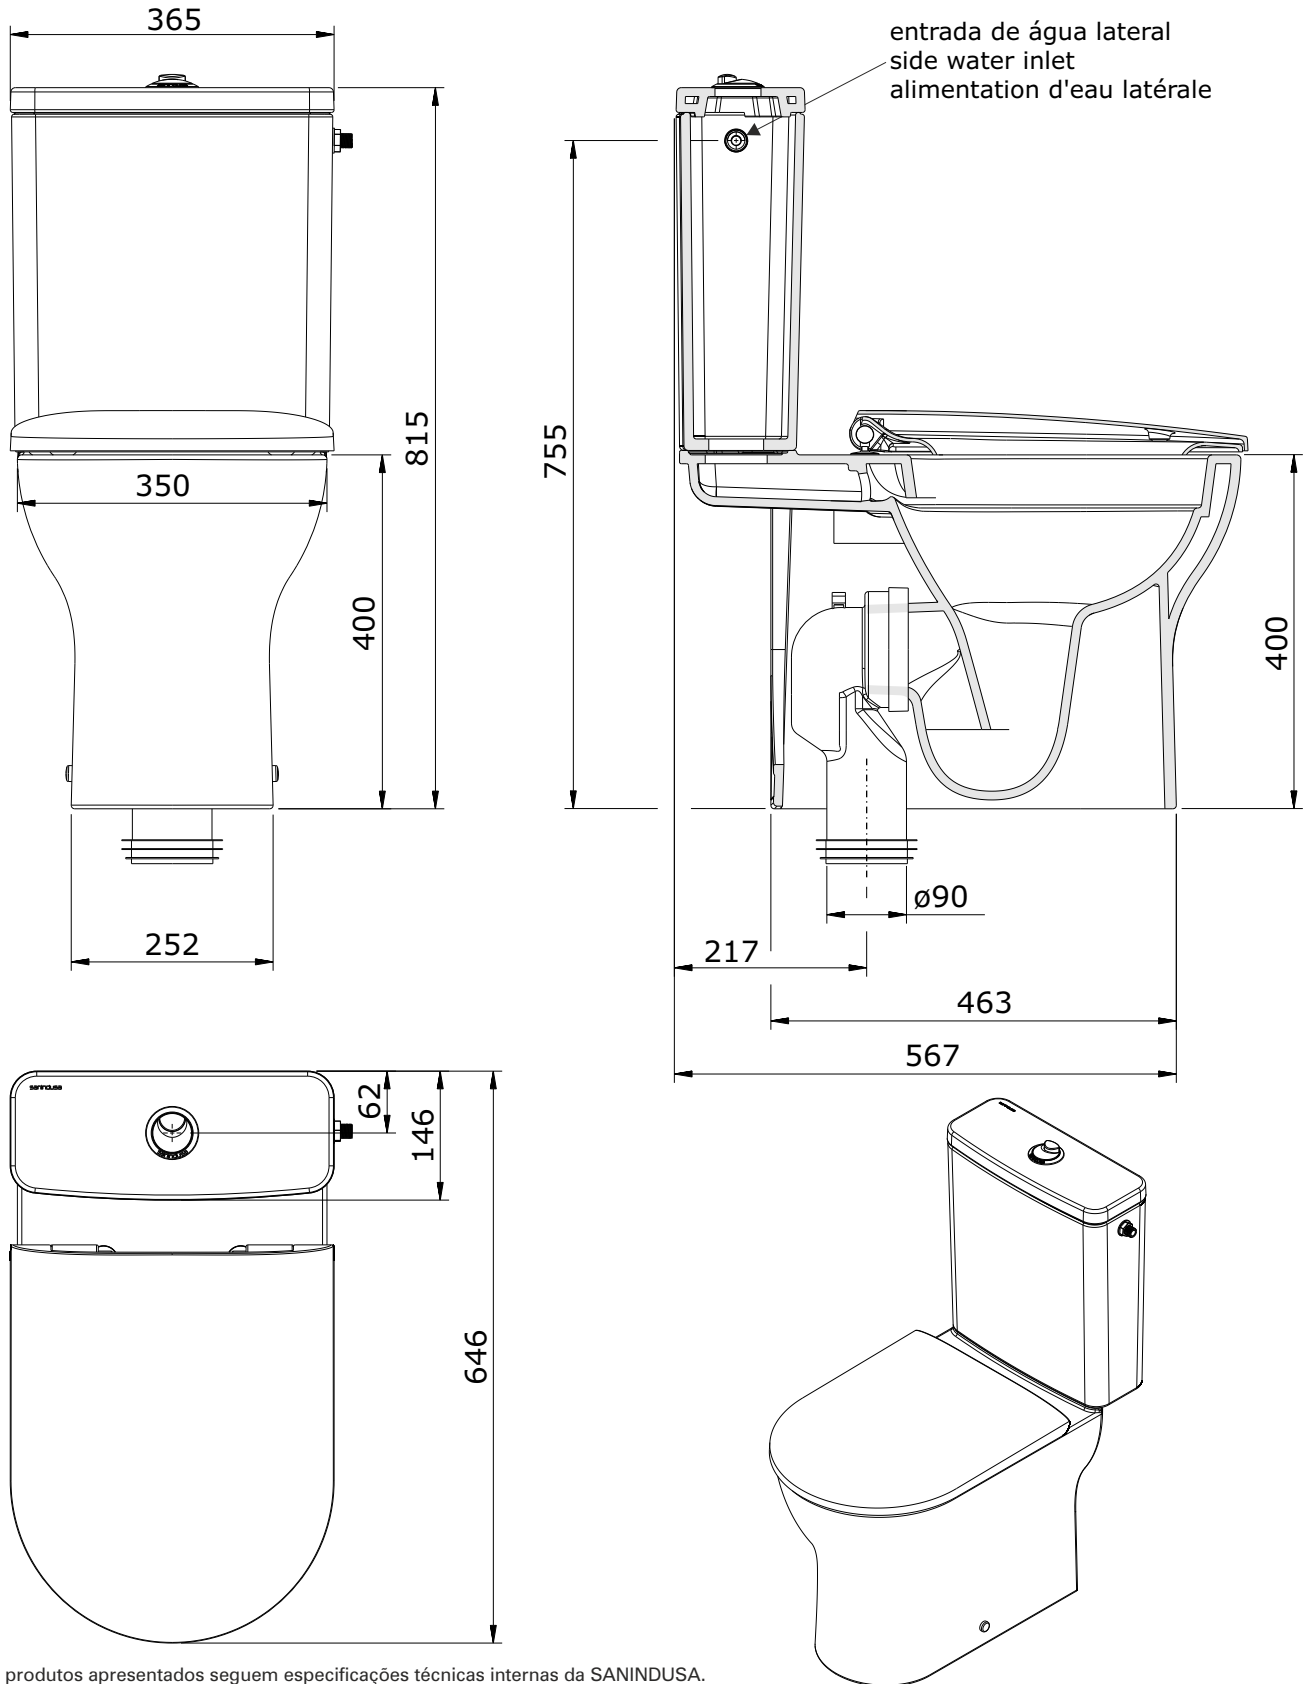

Winner
cod.: 142923
ver.: 00

descrição: pack sanita compacta aberta d/c rimflush e/l **sanindusa**[®]
description: rimflush F/D close coupled WC set with side water supply connect
description: pack cuvette rimflush S/V avec alimentation d'eau latérale

Os produtos apresentados seguem especificações técnicas internas da SANINDUSA.

As medidas apresentadas estão sujeitas às tolerâncias e variações naturais da cerâmica pelo que serão sempre orientativas.