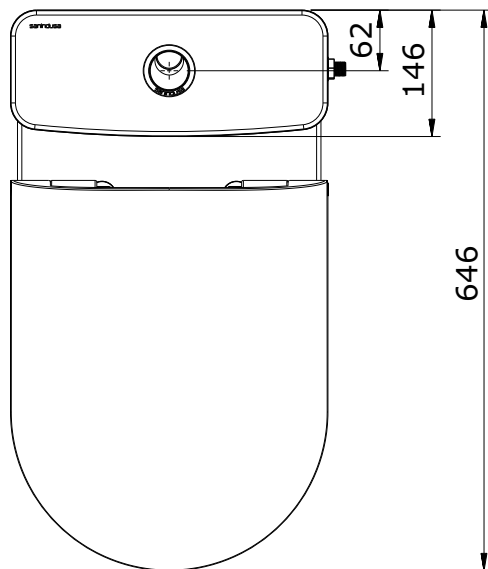

Winner
cod.: 142924
ver.: 00

descrição: pack sanita compacta aberta d/p rimflush e/l **sanindusa**[®]
description: rimflush W/D close coupled WC set with side water supply connect
description: pack cuvette rimflush S/H avec alimentation d'eau latérale

- * Tubo de descarga à parede não incluído.
- * "P" trap pan connector not included.
- * Pipe d'évacuation S/H non incluse.

Os produtos apresentados seguem especificações técnicas internas da SANINDUSA.
As medidas apresentadas estão sujeitas às tolerâncias e variações naturais da cerâmica pelo que serão sempre orientativas.
Reservamos o direito de fazer alterações técnicas que permitam melhorar a funcionalidade dos nossos produtos, sem aviso prévio.

The presented products follow technical specifications from SANINDUSA.
The dimensions of the pieces are subject to natural ceramic tolerances and variations and will be always orientative.
We reserve the right to introduce technical improvements in our products without previous advice.

Les produits présentés suivent les spécifications techniques internes de Sanindusa.
Les dimensions indiquées sont données à titre indicatif et bénéficient des tolérances usuelles de l'industrie de la céramique.
Nous nous réservons le droit de procéder aux modifications techniques, sans préavis, qui permettraient d'améliorer les fonctionnalités de nos produits.