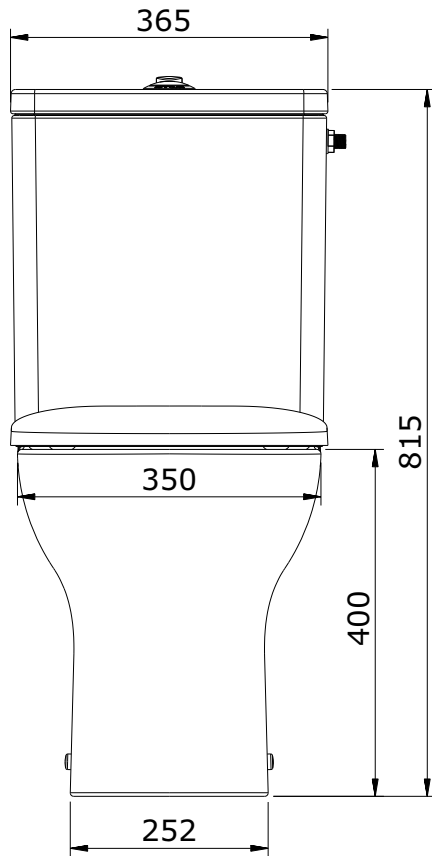

Winner
cod.: 142924
ver.: 00

descrição: pack sanita compacta aberta d/p rimflush e/l **sanindusa**[®]
description: rimflush W/D close coupled WC set with side water supply connect
description: pack cuvette rimflush S/H avec alimentation d'eau latérale

- * Tubo de descarga à parede não incluído.
- * "P" trap pan connector not included.
- * Pipe d'évacuation S/H non incluse.

Os produtos apresentados seguem especificações técnicas internas da SANINDUSA.
As medidas apresentadas estão sujeitas às tolerâncias e variações naturais da cerâmica pelo que serão sempre orientativas.
Reservamos o direito de fazer alterações técnicas que permitam melhorar a funcionalidade dos nossos produtos, sem aviso prévio.

The presented products follow technical specifications from SANINDUSA.
The dimensions of the pieces are subject to natural ceramic tolerances and variations and will be always orientative.
We reserve the right to introduce technical improvements in our products without previous advice.