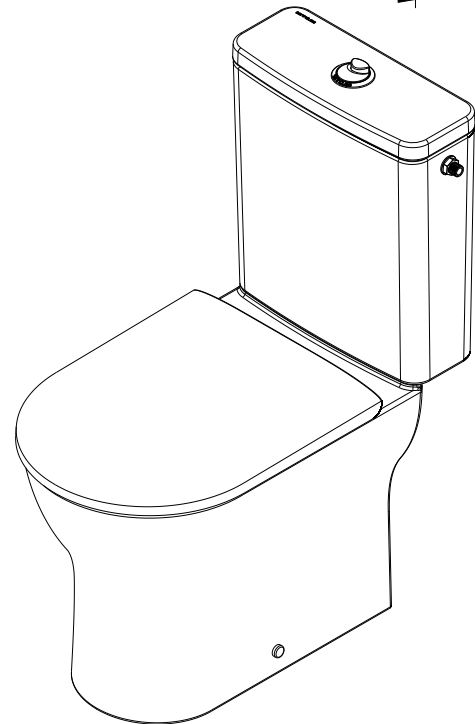

Winner
cod.: 142924
ver.: 00

descrição: pack sanita compacta aberta d/p rimflush e/l **sanindusa**[®]
description: rimflush W/D close coupled WC set with side water supply connect
description: pack cuvette rimflush S/H avec alimentation d'eau latérale

- * Tubo de descarga à parede não incluído.
- * "P" trap pan connector not included.
- * Pipe d'évacuation S/H non incluse.

Os produtos apresentados seguem especificações técnicas internas da SANINDUSA.
As medidas apresentadas estão sujeitas às tolerâncias e variações naturais da cerâmica pelo que serão sempre orientativas.
Reservamos o direito de fazer alterações técnicas que permitam melhorar a funcionalidade dos nossos produtos, sem aviso prévio.