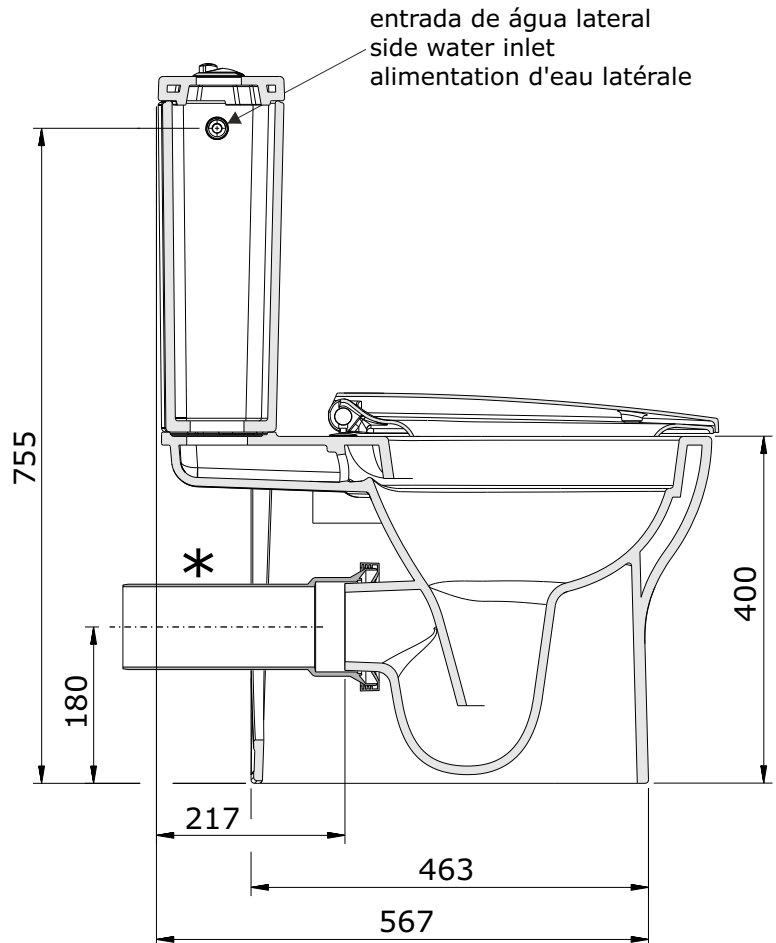

Winner
cod.: 142924
ver.: 00

descrição: pack sanita compacta aberta d/p rimflush e/l **sanindusa**[®]
description: rimflush W/D close coupled WC set with side water supply connect
description: pack cuvette rimflush S/H avec alimentation d'eau latérale

- * Tubo de descarga à parede não incluído.
- * "P" trap pan connector not included.
- * Pipe d'évacuation S/H non incluse.

Os produtos apresentados seguem especificações técnicas internas da SANINDUSA.
As medidas apresentadas estão sujeitas às tolerâncias e variações naturais da cerâmica pelo que serão sempre orientativas.
Reservamos o direito de fazer alterações técnicas que permitam melhorar a funcionalidade dos nossos produtos, sem aviso prévio.

The presented products follow technical specifications from SANINDUSA.
The dimensions of the pieces are subject to natural ceramic tolerances and variations and will be always orientative.
We reserve the right to introduce technical improvements in our products without previous advice.

Les produits présentés suivent les spécifications techniques internes de Sanindusa.
Les dimensions indiquées sont données à titre indicatif et bénéficient des tolérances usuelles de l'industrie de la céramique.
Nous nous réservons le droit de procéder aux modifications techniques, sans préavis, qui permettraient d'améliorer les fonctionnalités de nos produits.