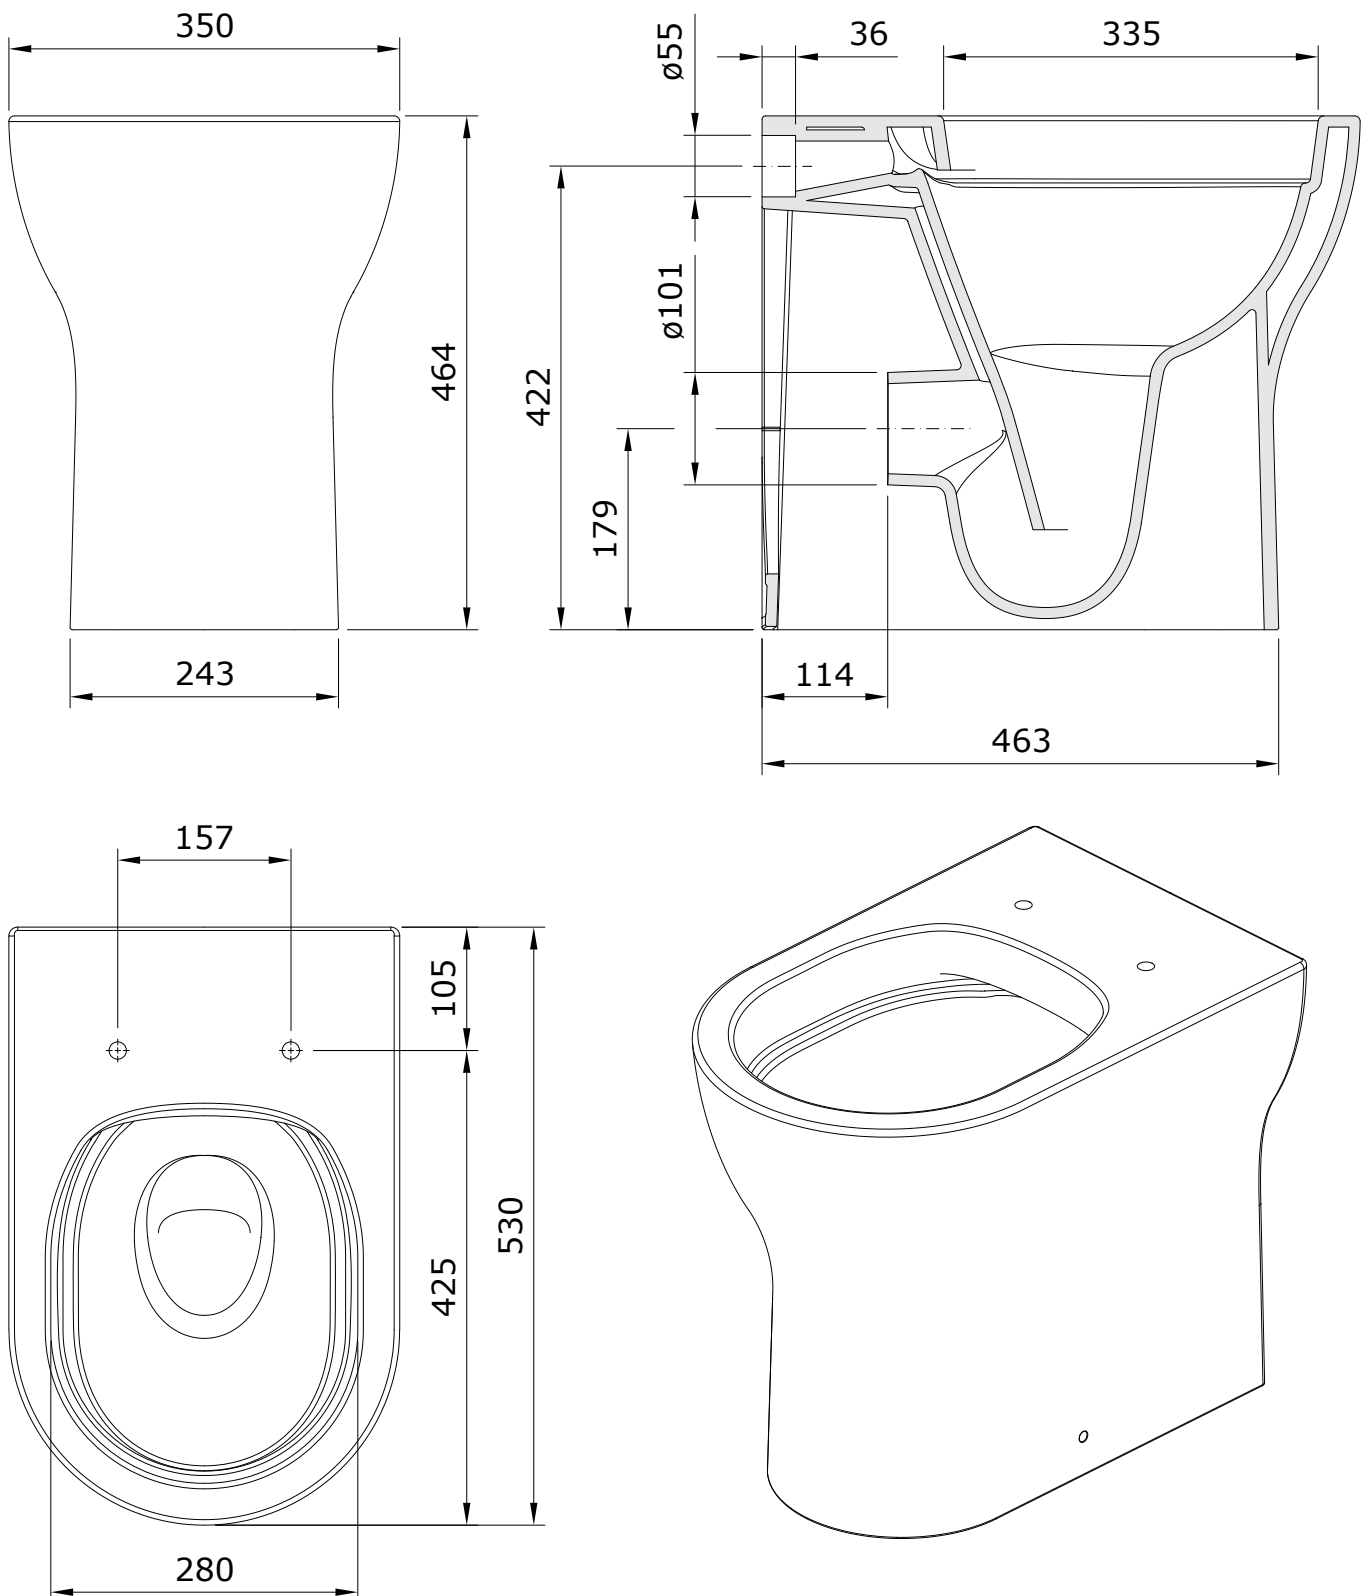

Winner Confort
cod.: 144012
ver.: 00

descrição: sanita simples D/P
description: W/D low level toilet
description: cuvette simple S/H

sanindusa®

Os produtos apresentados seguem especificações técnicas internas da SANINDUSA.
As medidas apresentadas estão sujeitas às tolerâncias e variações naturais da cerâmica pelo que serão sempre orientativas.
Reservamos o direito de fazer alterações técnicas que permitam melhorar a funcionalidade dos nossos produtos, sem aviso prévio.

The presented products follow technical specifications from SANINDUSA.
The dimensions of the pieces are subject to natural ceramic tolerances and variations and will be always orientative.
We reserve the right to introduce technical improvements in our products without previous advice.

Les produits présentés suivent les spécifications techniques internes de Sanindusa.
Les dimensions indiquées sont données à titre indicatif et bénéficient des tolérances usuelles de l'industrie de la céramique.
Nous nous réservons le droit de procéder aux modifications techniques, sans préavis, qui permettraient d'améliorer les fonctionnalités de nos produits.