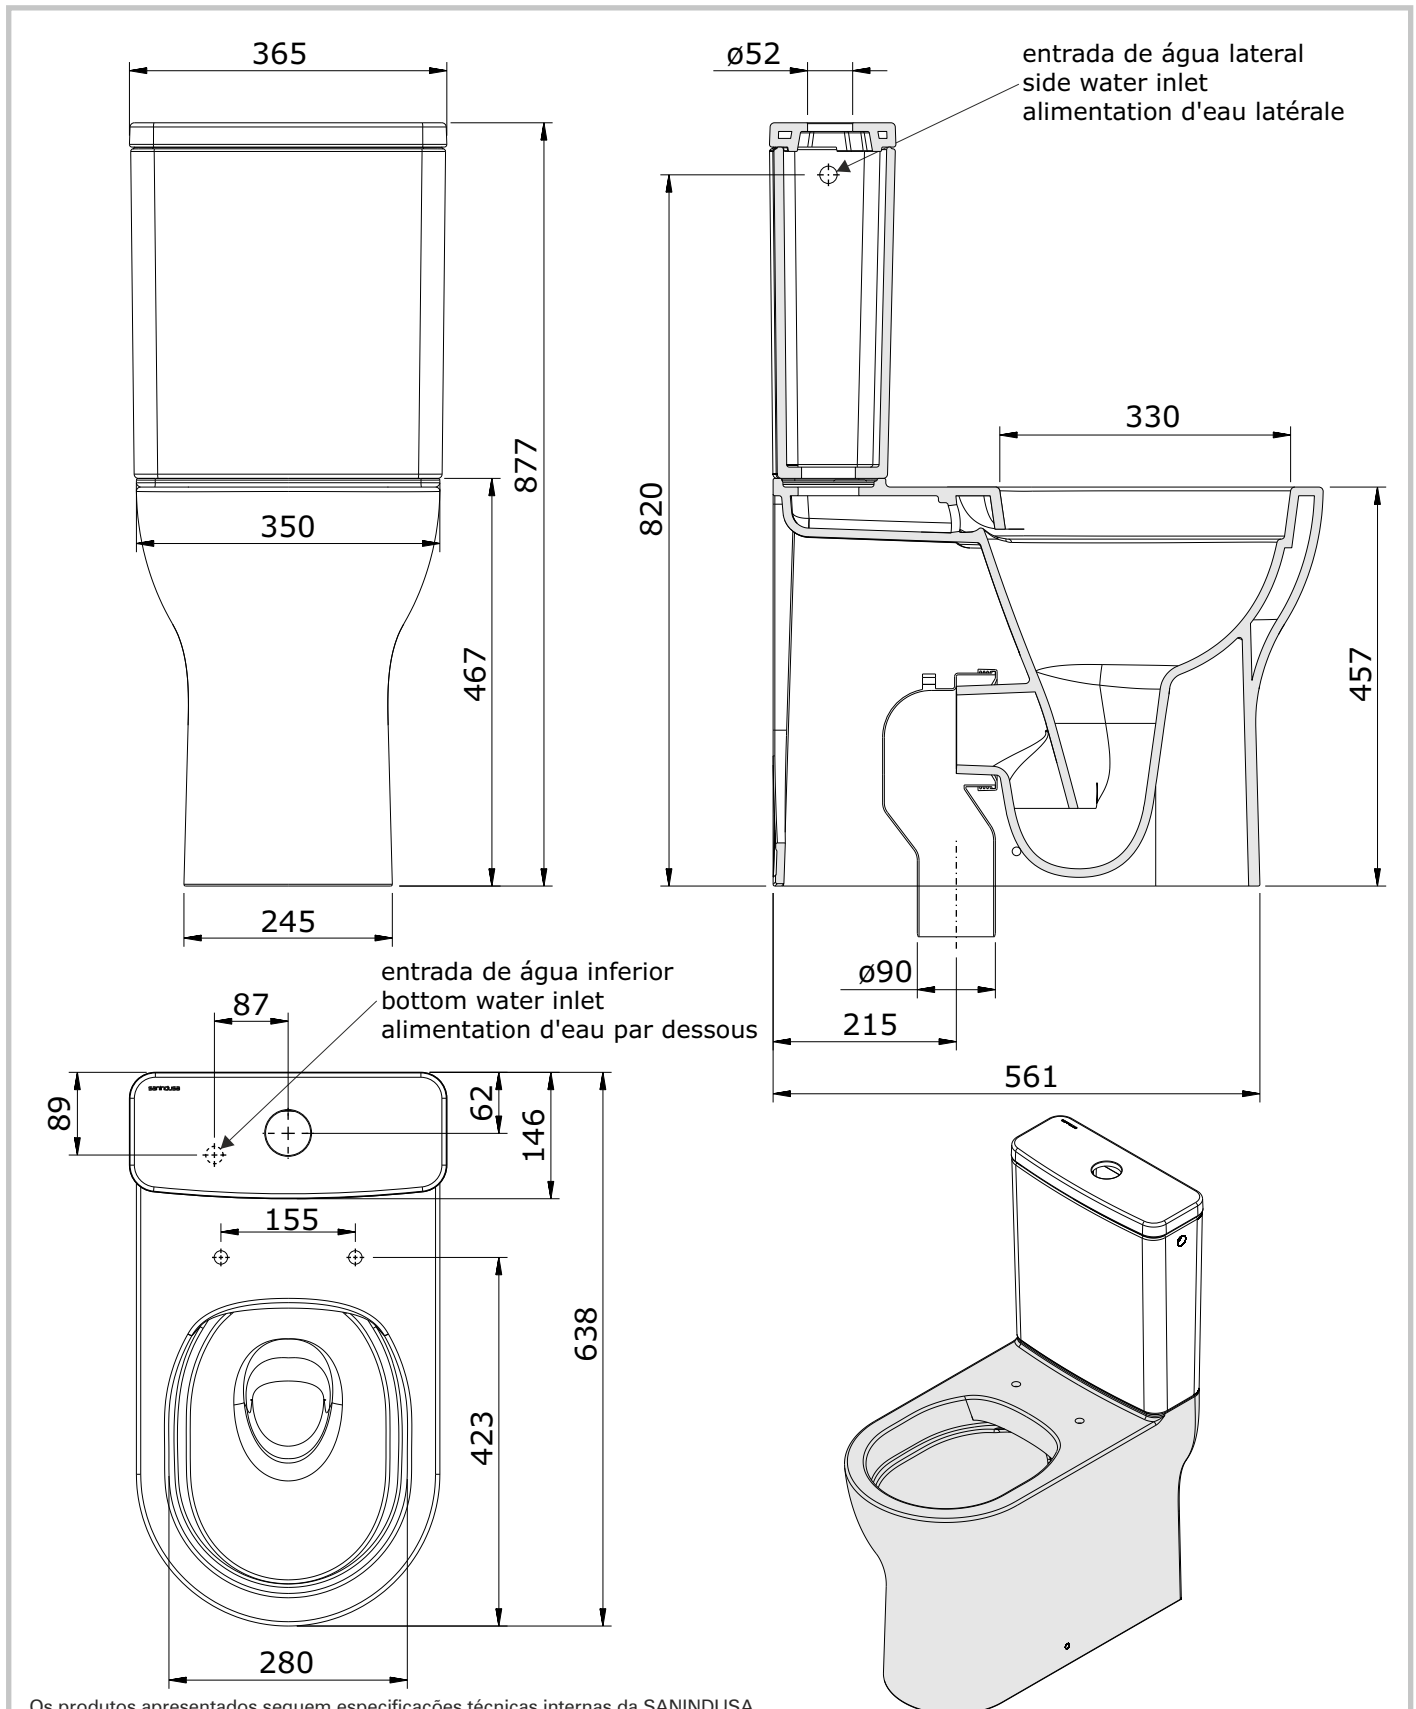

Winner Confort
cod.: 144021
ver.: 00

descrição: sanita compacta D/C
description: F/D close coupled toilet
description: cuvette sur pied S/V

sanindusa®

Os produtos apresentados seguem especificações técnicas internas da SANINDUSA.

The presented products follow technical specifications from SANINDUSA.

The dimensions of the pieces are subject to natural ceramic tolerances and variations and will be always orientative.

We reserve the right to introduce technical improvements in our products without previous advice.

Les produits présentés suivent les spécifications techniques internes de Sanindusa.

Les dimensions indiquées sont données à titre indicatif et bénéficient des tolérances usuelles de l'industrie de la céramique.