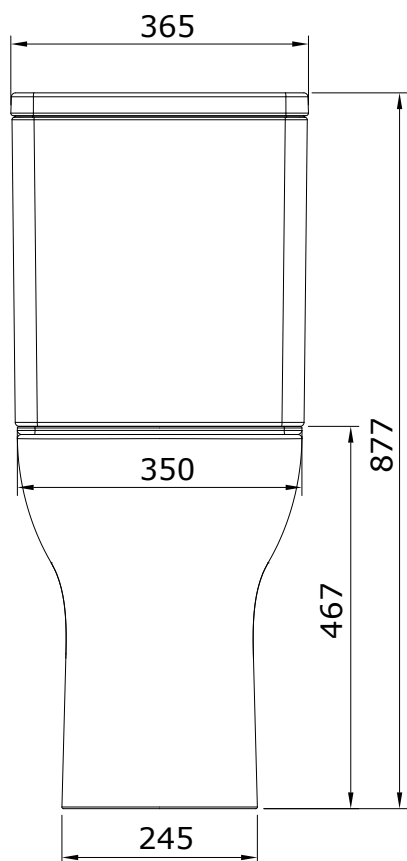

descrição: sanita compacta DIP
 description: WID close coupled toilet
 description: cuvette au sol SIH
 descripción: inodoro cisterna baja SIH
 descrizione: vaso monoblocco P

- * Tubo de descarga à parede não incluído.
- * "P" trap pan connector not included.
- * Pipe d'évacuation S/H non inclus.
- * Sifon para inodoro S/H no incluído.
- * Sifone per vaso P non incluso.