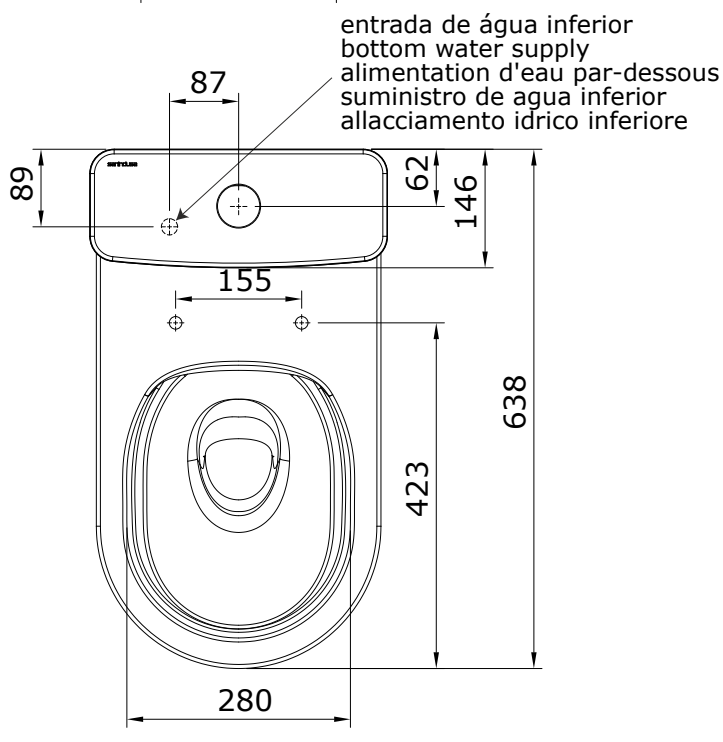

descrição: sanita compacta DIP
 description: WID close coupled toilet
 description: cuvette au sol SIH
 descripción: inodoro cisterna baja SIH
 descrizione: vaso monoblocco P

- * Tubo de descarga à parede não incluído.
- * "P" trap pan connector not included.
- * Pipe d'évacuation S/H non inclus.
- * Sifon para inodoro S/H no incluído.
- * Sifone per vaso P non incluso.

Os produtos apresentados seguem especificações técnicas internas da Sanindusa. As dimensões das peças são meramente indicativas. Reservamos para nós o direito de fazer alterações técnicas que permitam melhorar a funcionalidade dos nossos produtos, sem aviso prévio.

The advertised products follow Sanindusa internal technical specifications. The product dimensions are merely indicative. Sanindusa retains for itself the right to perform technical changes that allow it to improve the functionality of Sanindusa products without prior notice.