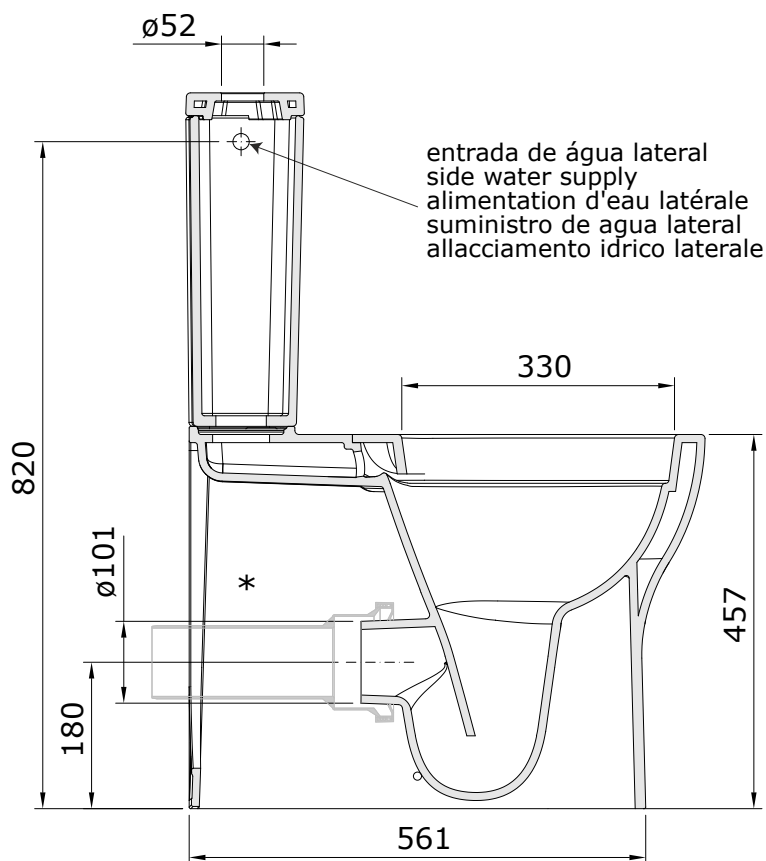

descrição: sanita compacta DIP
 description: WID close coupled toilet
 description: cuvette au sol SIH
 descripción: inodoro cisterna baja SIH
 descrizione: vaso monoblocco P

- * Tubo de descarga à parede não incluído.
- * "P" trap pan connector not included.
- * Pipe d'évacuation S/H non inclus.
- * Sifon para inodoro S/H no incluído.
- * Sifone per vaso P non incluso.

Os produtos apresentados seguem especificações técnicas internas da Sanindusa. As dimensões das peças são meramente indicativas. Reservamos para nós o direito de fazer alterações técnicas que permitam melhorar a funcionalidade dos nossos produtos, sem aviso prévio.