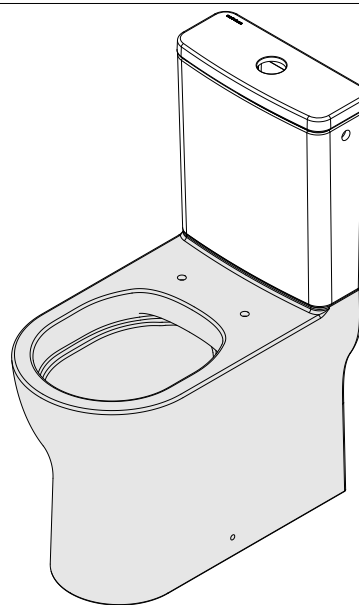

descrição: sanita compacta DIP
 description: WID close coupled toilet
 description: cuvette au sol SIH
 descripción: inodoro cisterna baja SIH
 descrizione: vaso monoblocco P

- * Tubo de descarga à parede não incluído.
- * "P" trap pan connector not included.
- * Pipe d'évacuation S/H non inclus.
- * Sifon para inodoro S/H no incluído.
- * Sifone per vaso P non incluso.

Os produtos apresentados seguem especificações técnicas internas da Sanindusa. As dimensões das peças são meramente indicativas. Reservamos para nós o direito de fazer alterações técnicas que permitam melhorar a funcionalidade dos nossos produtos, sem aviso prévio.