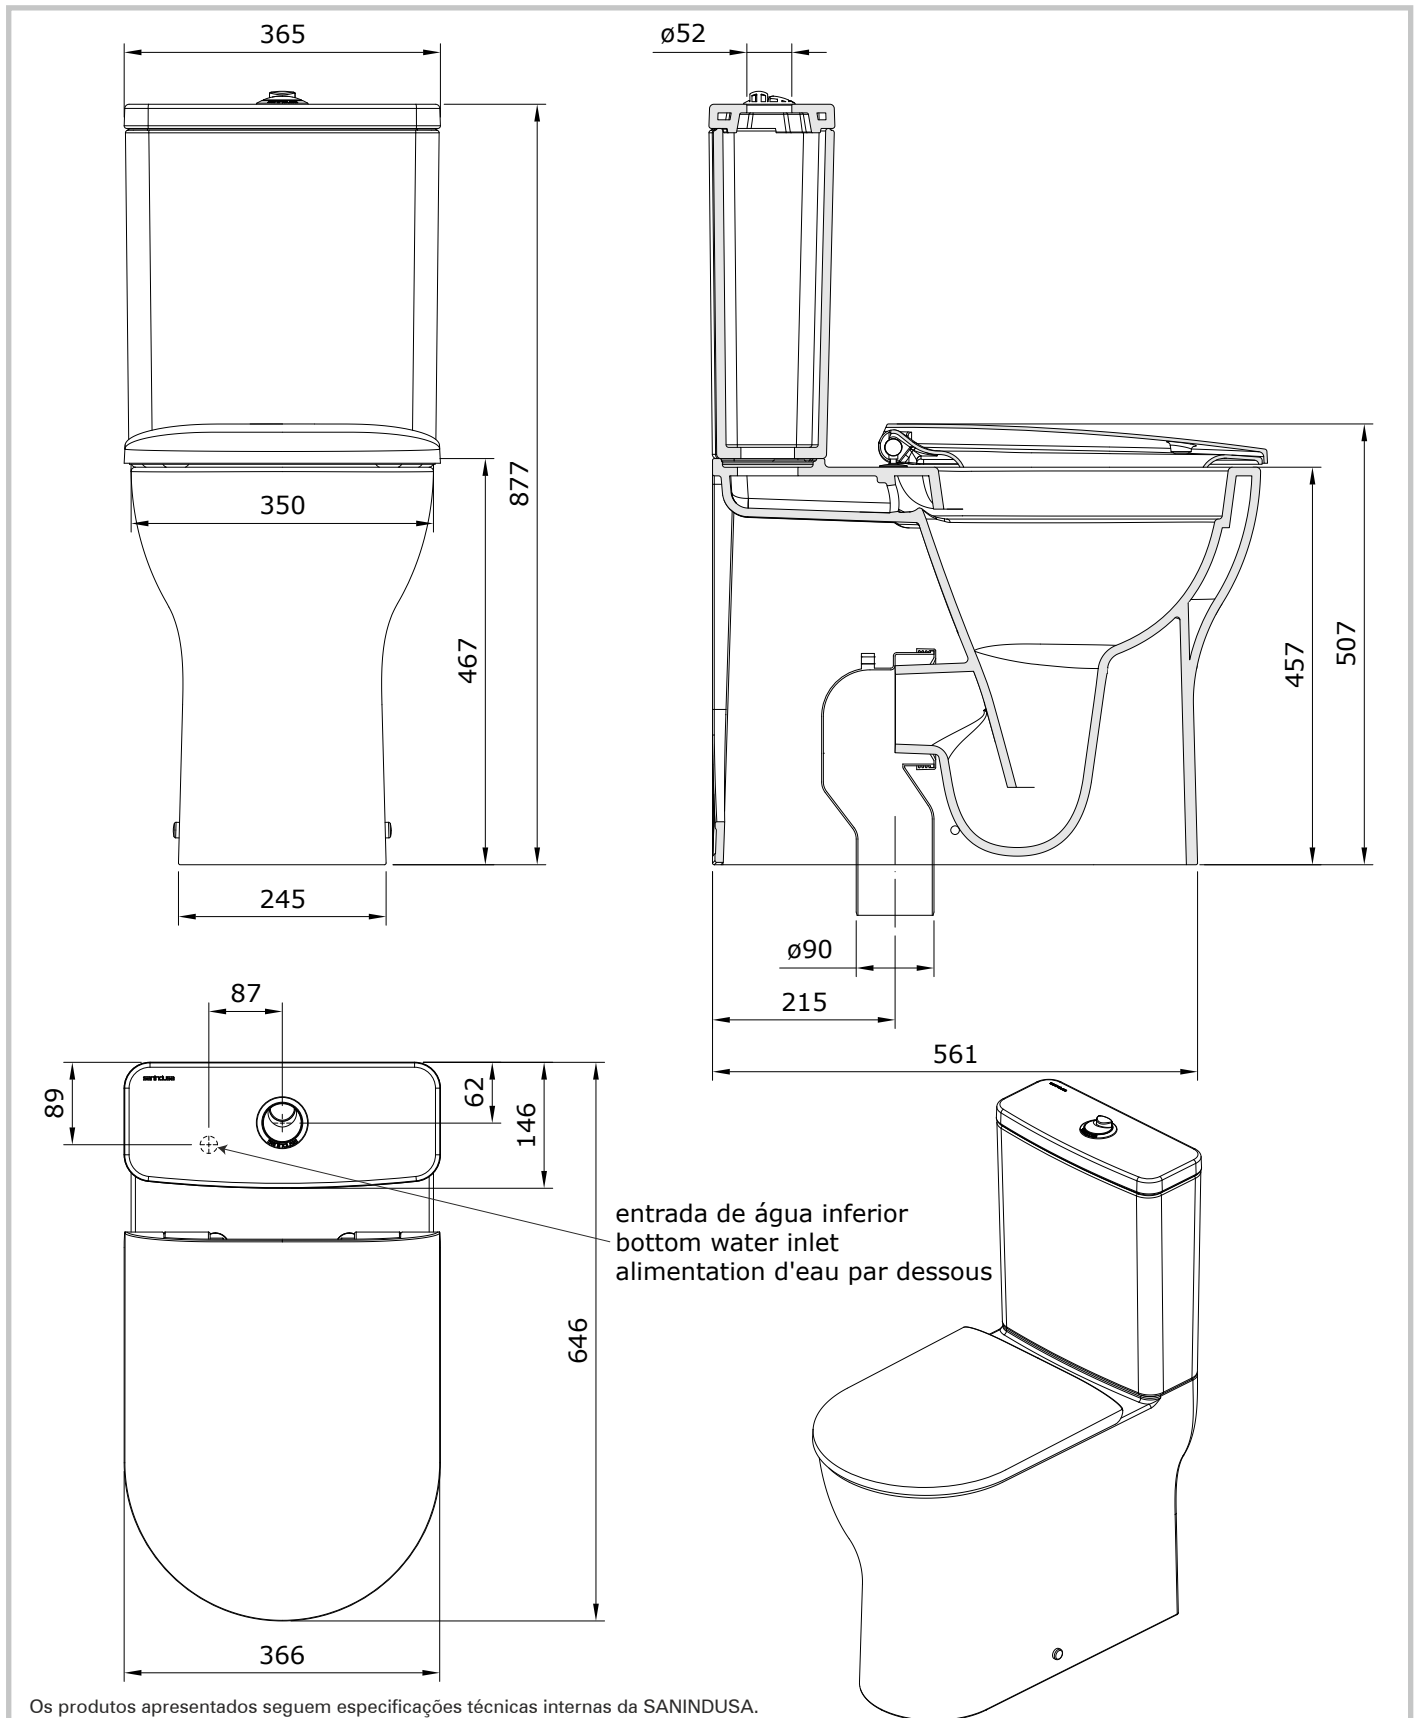

Winner Confort
cod.: 144921
ver.: 00

descrição: pack sanita compacta rimflush D/C
description: pack F/D rimflush close coupled toilet
description: pack cuvette sur pied rimflush S/V

sanindusa®

Os produtos apresentados seguem especificações técnicas internas da SANINDUSA.

Les produits présentés suivent les spécifications techniques internes de Sanindusa.

Les dimensions indiquées sont données à titre indicatif et bénéficient des tolérances usuelles de l'industrie de la céramique.