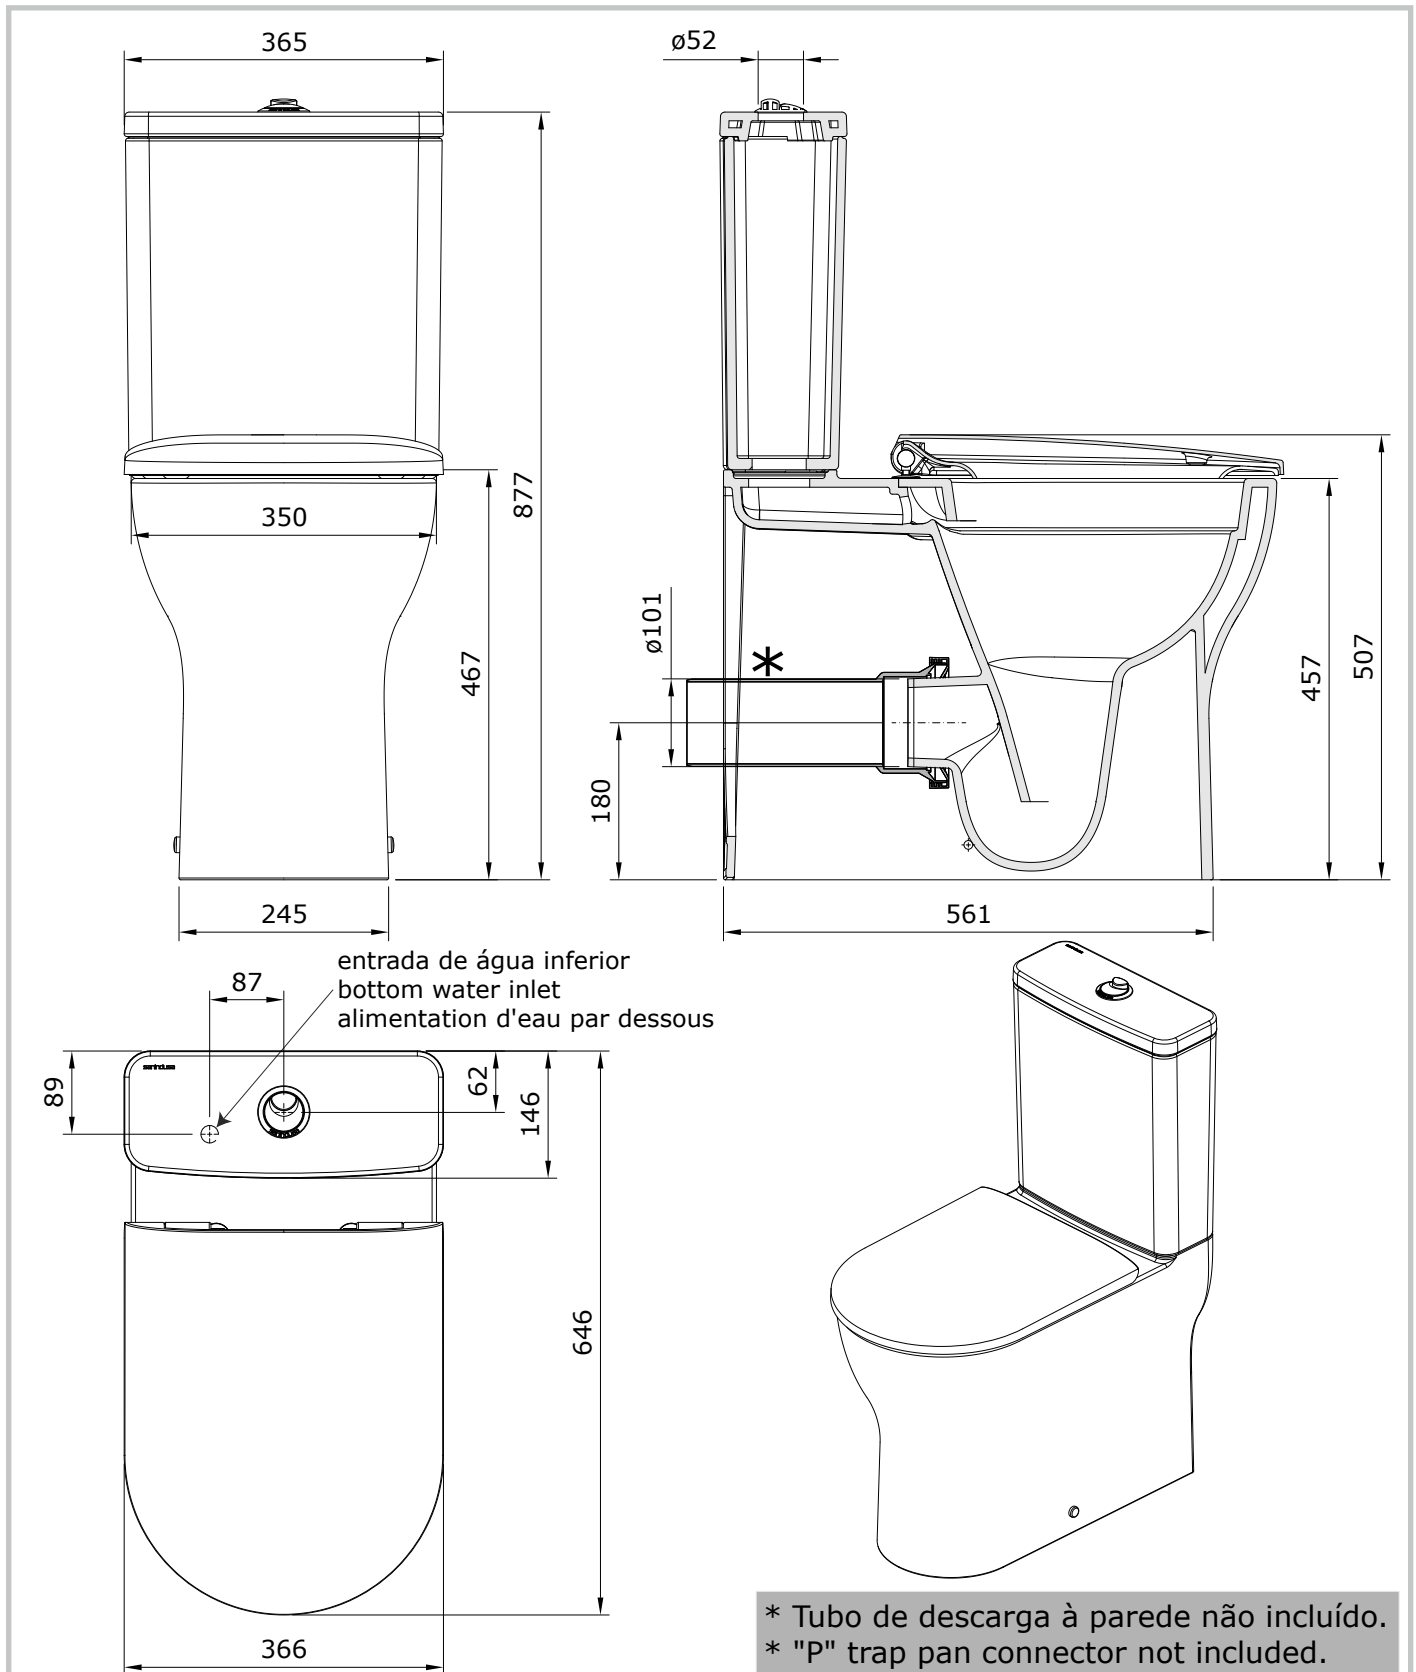

Winner Confort
cod.: 144922
ver.: 00

descrição: pack sanita compacta rimflush D/P
description: pack W/D rimflush close coupled toilet
description: pack cuvette sur pied rimflush S/H

sanindusa®

entrada de água inferior
bottom water inlet
alimentation d'eau par dessous

* Tubo de descarga à parede não incluído.
* "P" trap pan connector not included.
* Pipe d'évacuation S/H non incluse.

Os produtos apresentados seguem especificações técnicas internas da SANINDUSA.

As medidas apresentadas estão sujeitas às tolerâncias e variações naturais da cerâmica pelo que serão sempre orientativas.