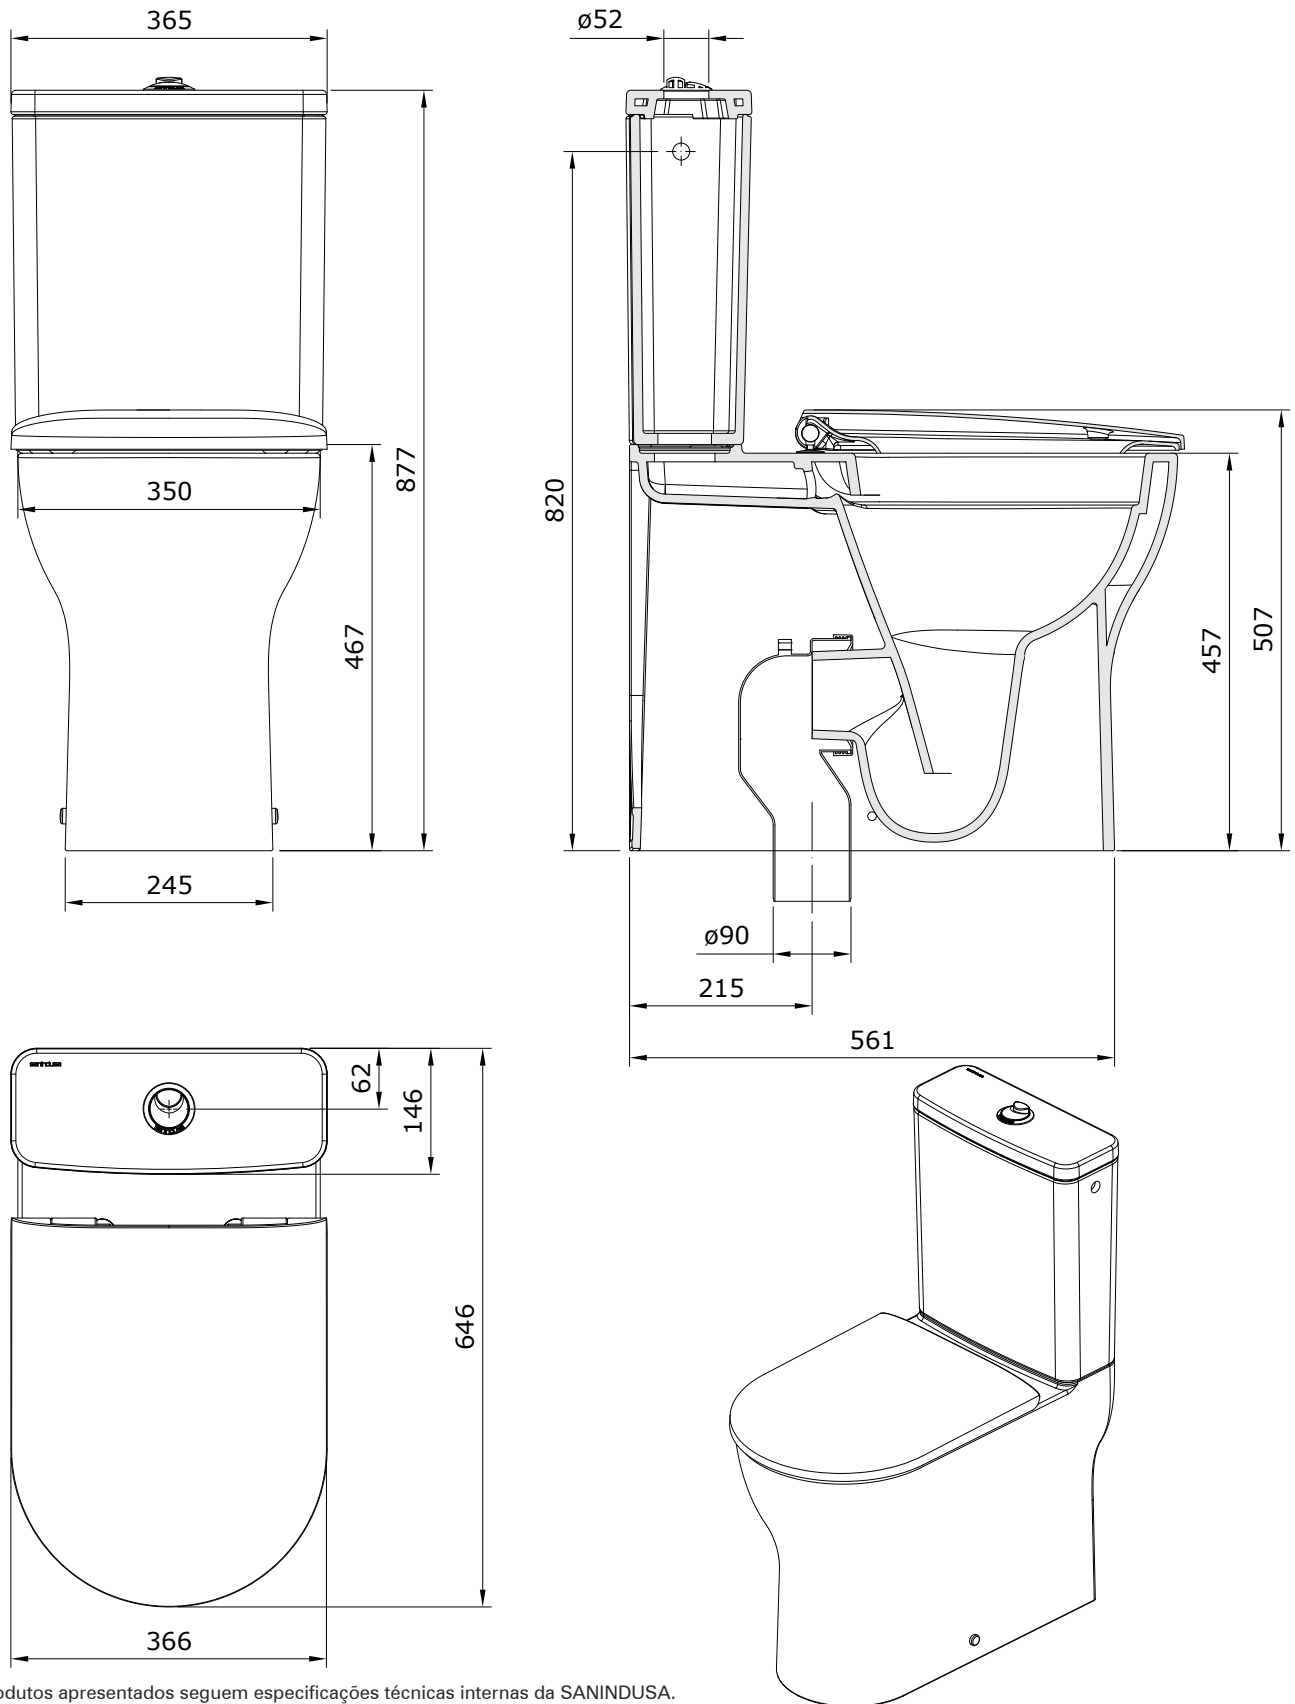

Winner Confort  
cod.: 144923  
ver.: 00

descrição: pack sanita compacta rimflush D/C c/ tanque EL  
description: pack F/D rimflush close coupled toilet with side water supply  
description: pack cuvette sur pied rimflush S/V avec alimentation d'eau latérale

sanindusa®

Os produtos apresentados seguem especificações técnicas internas da SANINDUSA.

As medidas apresentadas estão sujeitas às tolerâncias e variações naturais da cerâmica pelo que serão sempre orientativas.