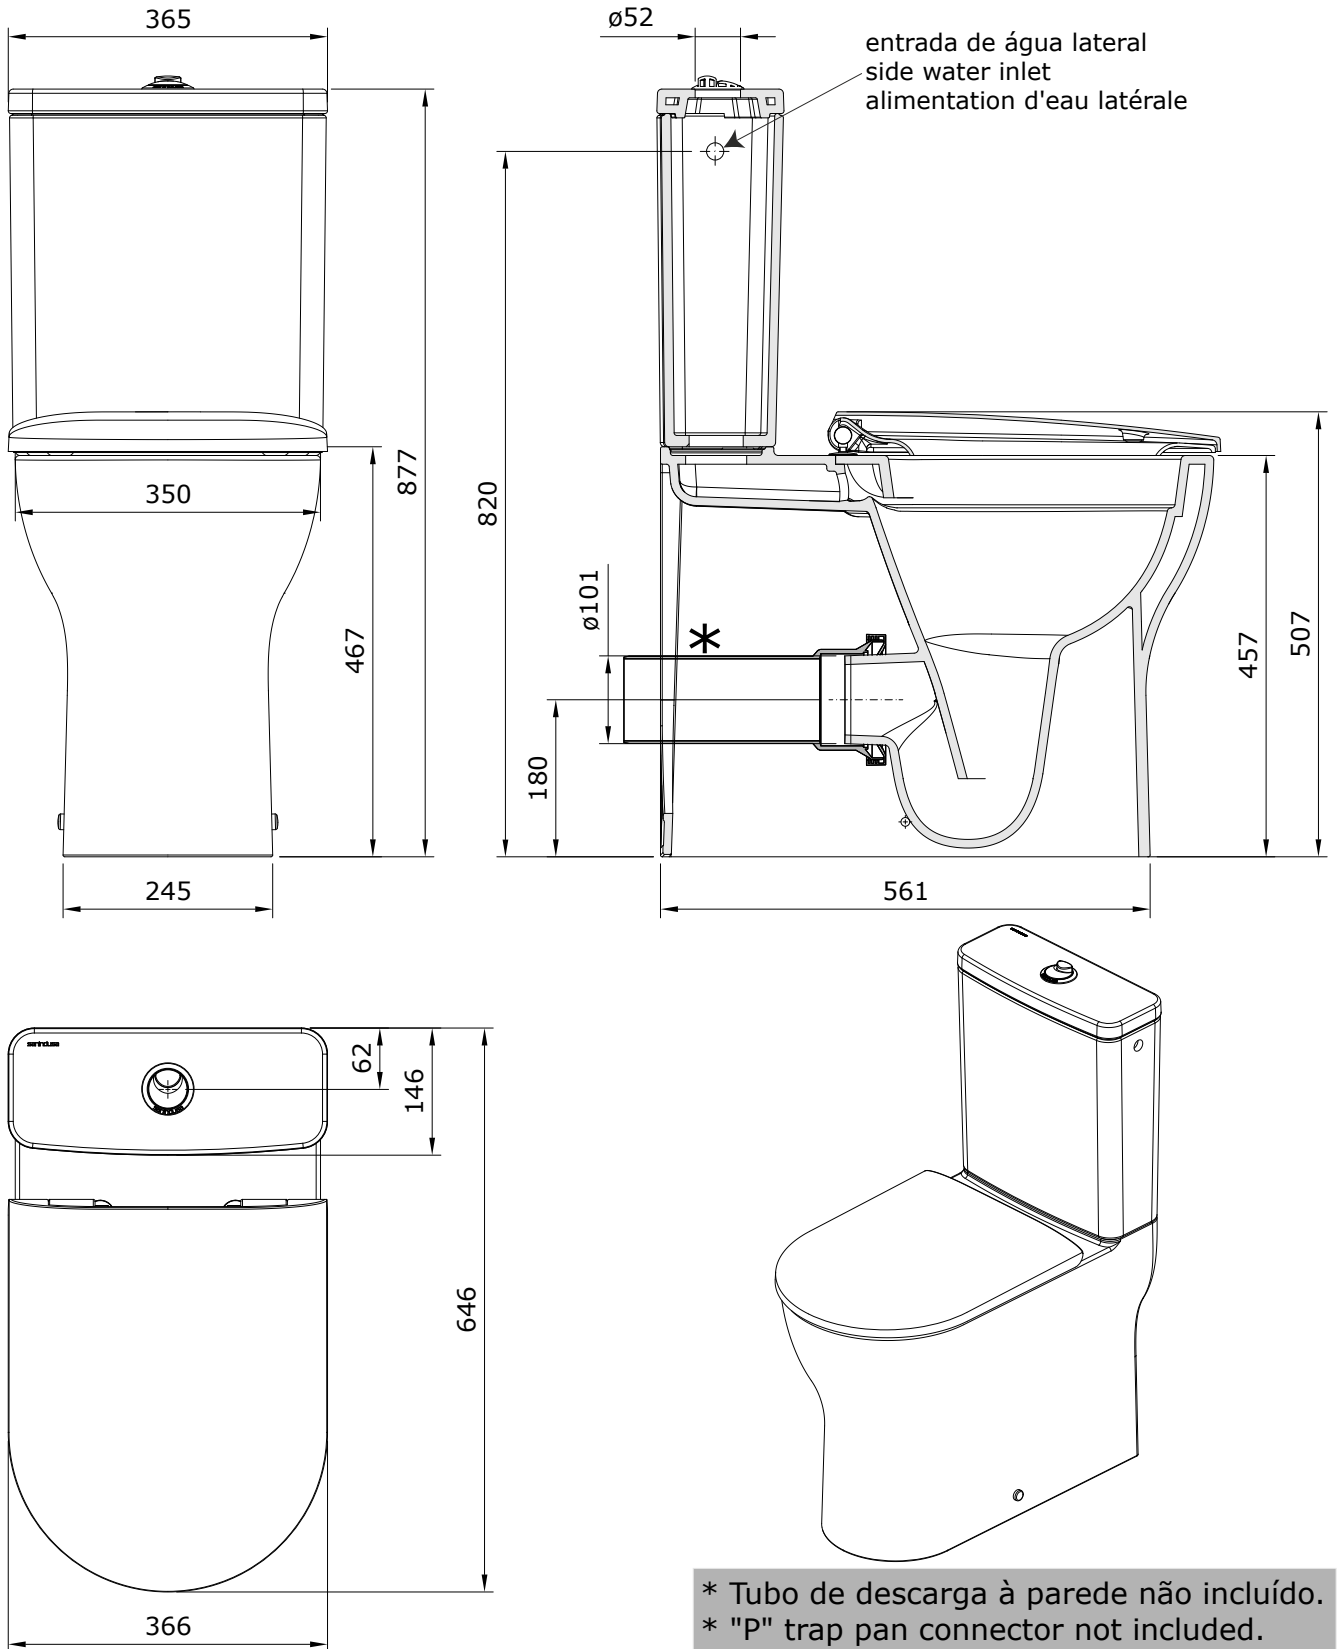

Winner Confort
cod.: 144924
ver.: 00

descrição: pack sanita compacta rimflush D/P c/ tanque EL **sanindusa**[®]
description: pack W/D rimflush close coupled toilet with side water supply
description: pack cuvette sur pied rimflush S/H avec alimentation d'eau latérale

Os produtos apresentados seguem especificações técnicas internas da SANINDUSA.

As medidas apresentadas estão sujeitas às tolerâncias e variações naturais da cerâmica pelo que serão sempre orientativas.