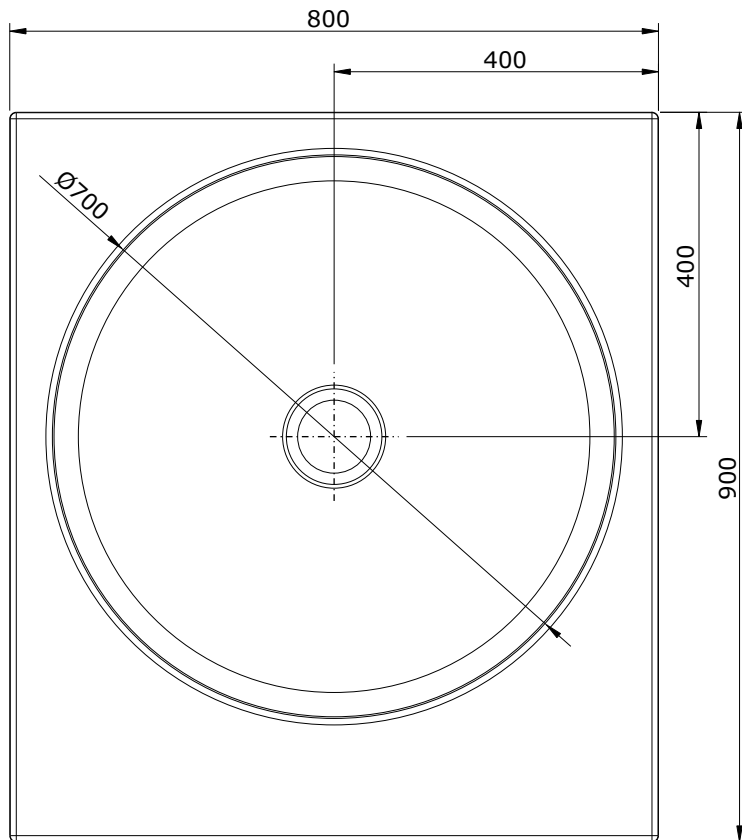

série: WCA

Descrição: Base de chuveiro 90x80

sanindusa®

código: 800140

revisão: 01

Os produtos apresentados seguem especificações técnicas internas da SANINDUSA.

As dimensões são meramente indicativas.

Reservamos o direito de fazer alterações técnicas que permitam melhorar a funcionalidade dos nossos produtos, sem aviso prévio.