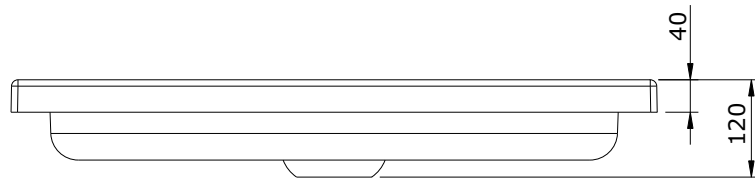

série: WCA

Descrição: Base de chuveiro 90x80

sanindusa®

código: 800140

revisão: 01

Os produtos apresentados seguem especificações técnicas internas da SANINDUSA.

As dimensões são meramente indicativas.

Reservamos o direito de fazer alterações técnicas que permitam melhorar a funcionalidade dos nossos produtos, sem aviso prévio.

The presented products follow technical specifications from SANINDUSA.

The dimensions of the pieces are merely a reference.

We reserve the right to introduce technical improvements in our products without previous advice.