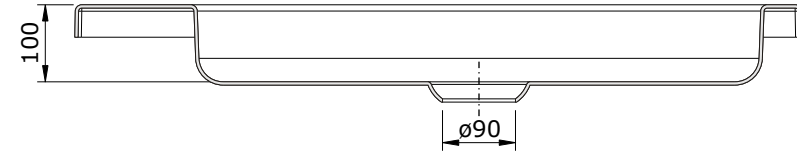

série: WCA

Descrição: Base de chuveiro 90x80

sanindusa®

código: 800140

revisão: 01

Os produtos apresentados seguem especificações técnicas internas da SANINDUSA.

As dimensões são meramente indicativas.

Reservamos o direito de fazer alterações técnicas que permitam melhorar a funcionalidade dos nossos produtos, sem aviso prévio.

The presented products follow technical specifications from SANINDUSA.

The dimensions of the pieces are merely a reference.

We reserve the right to introduce technical improvements in our products without previous advice.