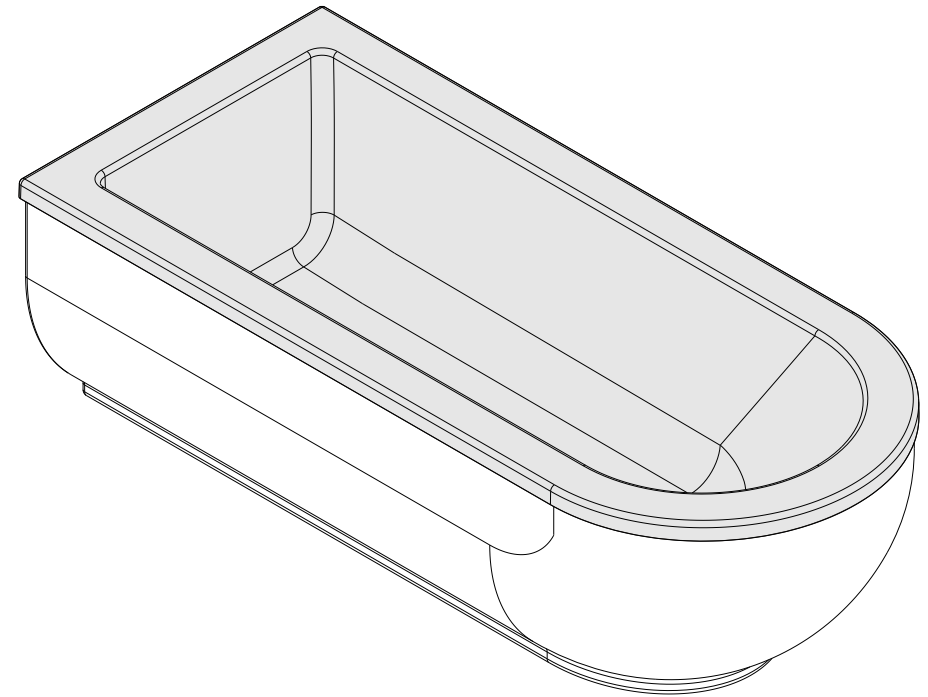

série: WCA

descrição: Banheira180x80

sanindusa®

código: 804500

revisão: 00

Os produtos apresentados seguem especificações técnicas internas da SANINDUSA.

As dimensões são meramente indicativas.

Reservamos o direito de fazer alterações técnicas que permitam melhorar a funcionalidade dos nossos produtos, sem aviso prévio.

The presented products follow technical specifications from SANINDUSA.

The dimensions of the pieces are merely a reference.

We reserve the right to introduce technical improvements in our products without previous advice.