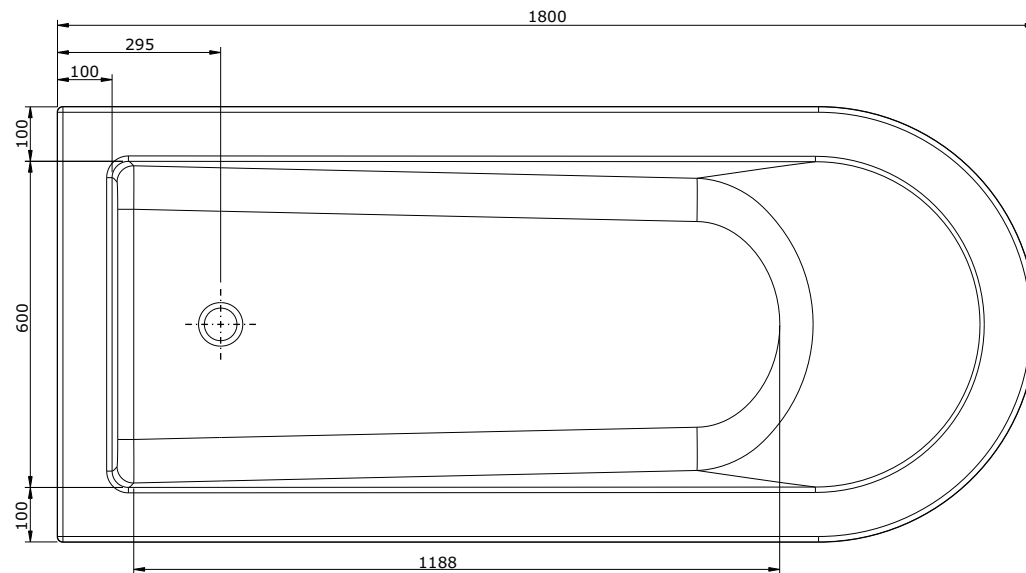

série: WCA

descrição: Banheira180x80

sanindusa®

código: 804500

revisão: 00

Os produtos apresentados seguem especificações técnicas internas da SANINDUSA.

As dimensões são meramente indicativas.

Reservamos o direito de fazer alterações técnicas que permitam melhorar a funcionalidade dos nossos produtos, sem aviso prévio.

The presented products follow technical specifications from SANINDUSA.

The dimensions of the pieces are merely a reference.

We reserve the right to introduce technical improvements in our products without previous advice.