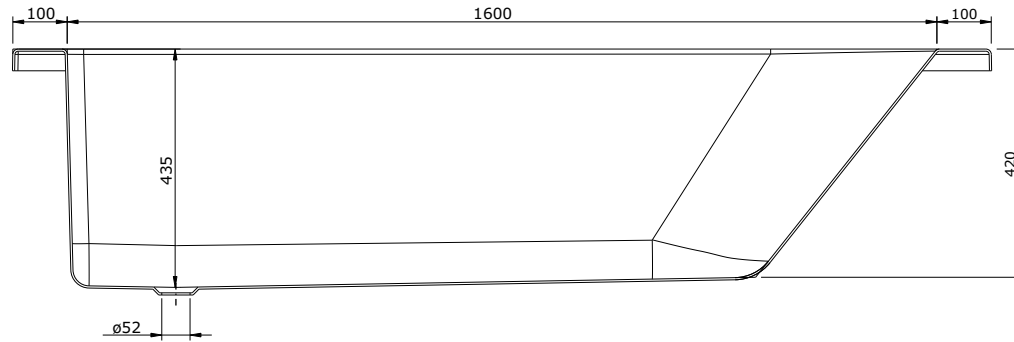

série: WCA

descrição: Banheira180x80

sanindusa®

código: 804500

revisão: 00

Os produtos apresentados seguem especificações técnicas internas da SANINDUSA.

As dimensões são meramente indicativas.

Reservamos o direito de fazer alterações técnicas que permitam melhorar a funcionalidade dos nossos produtos, sem aviso prévio.

The presented products follow technical specifications from SANINDUSA.

The dimensions of the pieces are merely a reference.

We reserve the right to introduce technical improvements in our products without previous advice.