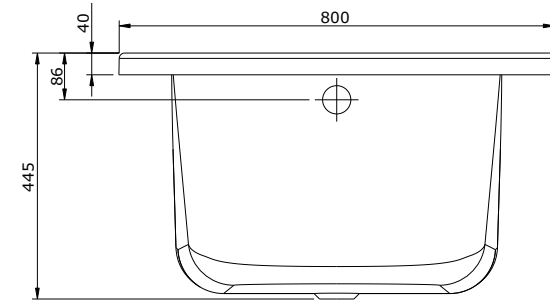

série: WCA

descrição: Banheira180x80

sanindusa®

código: 804500

revisão: 00

Os produtos apresentados seguem especificações técnicas internas da SANINDUSA.

As dimensões são meramente indicativas.

Reservamos o direito de fazer alterações técnicas que permitam melhorar a funcionalidade dos nossos produtos, sem aviso prévio.

The presented products follow technical specifications from SANINDUSA.

The dimensions of the pieces are merely a reference.

We reserve the right to introduce technical improvements in our products without previous advice.