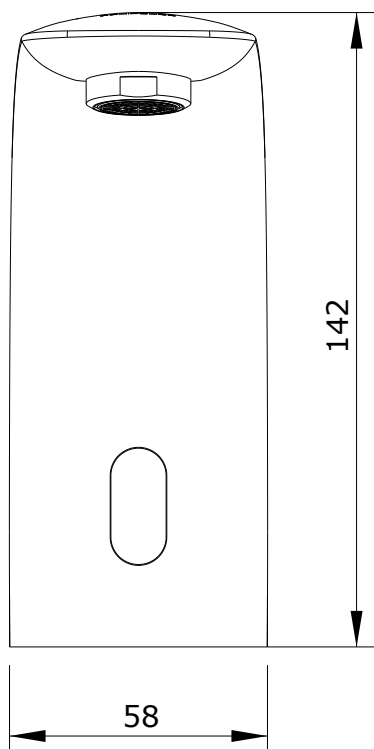

descrição: torneira eletrónica de lavatório
 description: sensor basin tap
 description: robinet électronique de lavabo
 descripción: grifo electrónico para lavabo
 descrizione: rubinetto elettronico per lavabo

Nº	Descrição
1	Corpo da torneira
2	Sensor
3	Travão do sensor
4	Aerador
5	O'ring
6	Casquilho da entrada de água
7	Fixação
8	Vedante da fixação
9	Anilha da fixação
10	Porca da fixação
11	Caixa de controlo c/ cabo 1 m
12	Flexível M10 - 1/2"
13	vedante com rede
14	Flexível 1/2" - 3/8"