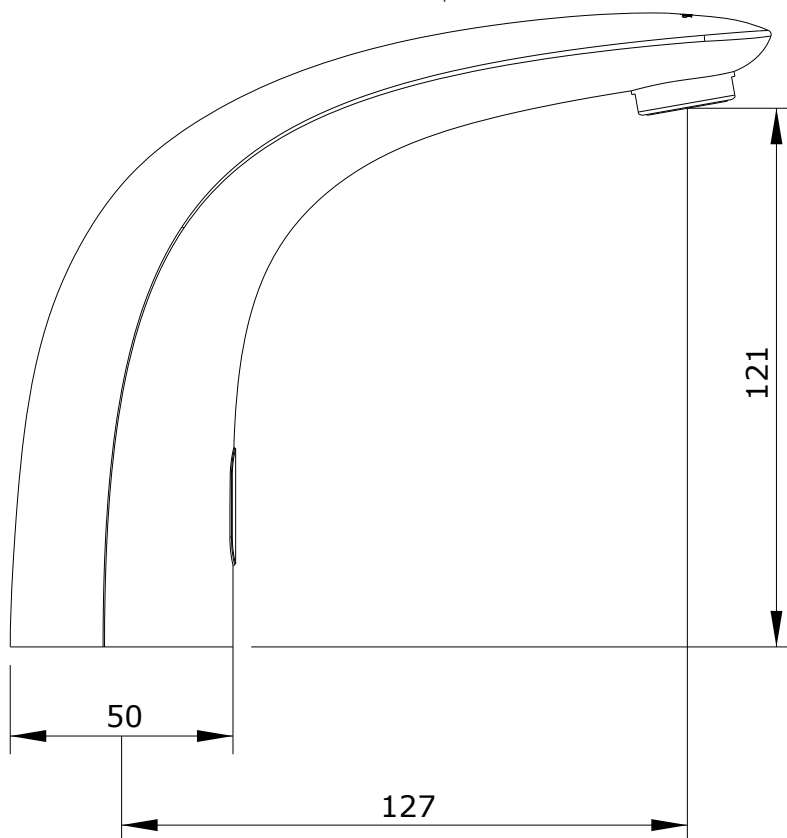

descrição: torneira eletrónica de lavatório
 description: sensor basin tap
 description: robinet électronique de lavabo
 descripción: grifo electrónico para lavabo
 descrizione: rubinetto elettronico per lavabo