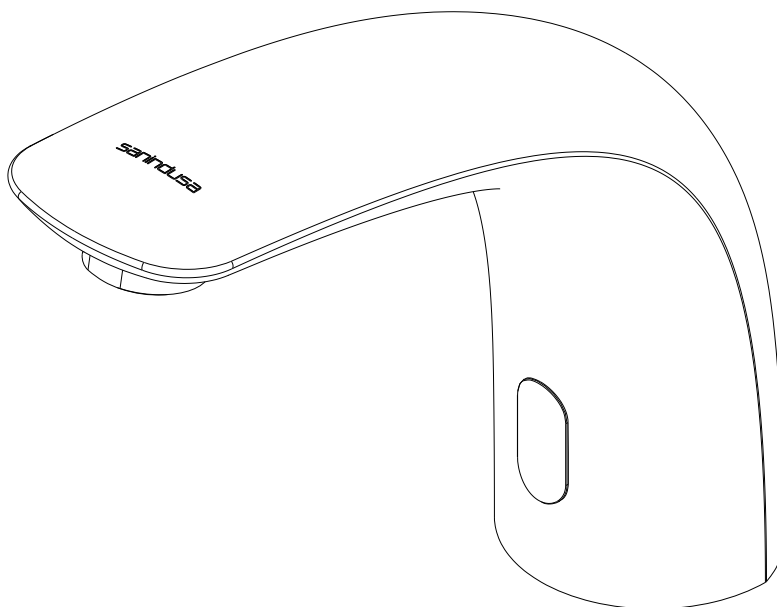

descrição: torneira eletrónica de lavatório
 description: sensor basin tap
 description: robinet électronique de lavabo
 descripción: grifo electrónico para lavabo
 descrizione: rubinetto elettronico per lavabo