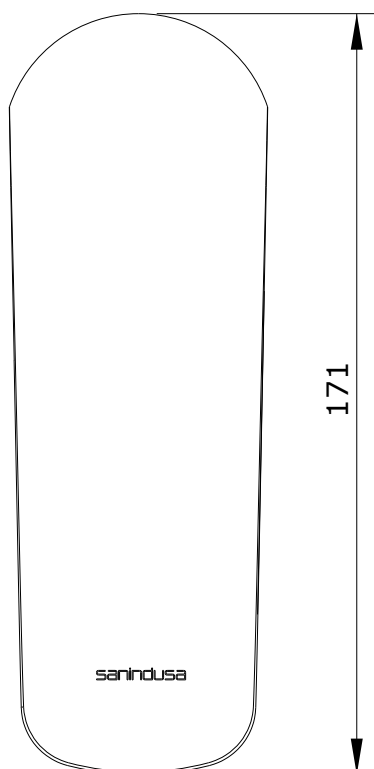

descrição: torneira eletrónica de lavatório
 description: sensor basin tap
 description: robinet électronique de lavabo
 descripción: grifo electrónico para lavabo
 descrizione: rubinetto elettronico per lavabo

Nº	Descrição
1	Corpo da torneira
2	Sensor
3	Travão do sensor
4	Aerador
5	O'ring
6	Casquilho da entrada de água
7	Fixação
8	Vedante da fixação
9	Anilha da fixação
10	Porca da fixação
11	Caixa de controlo c/ cabo 1 m
12	Flexível M10 - 1/2"
13	vedante com rede
14	Flexível 1/2" - 3/8"