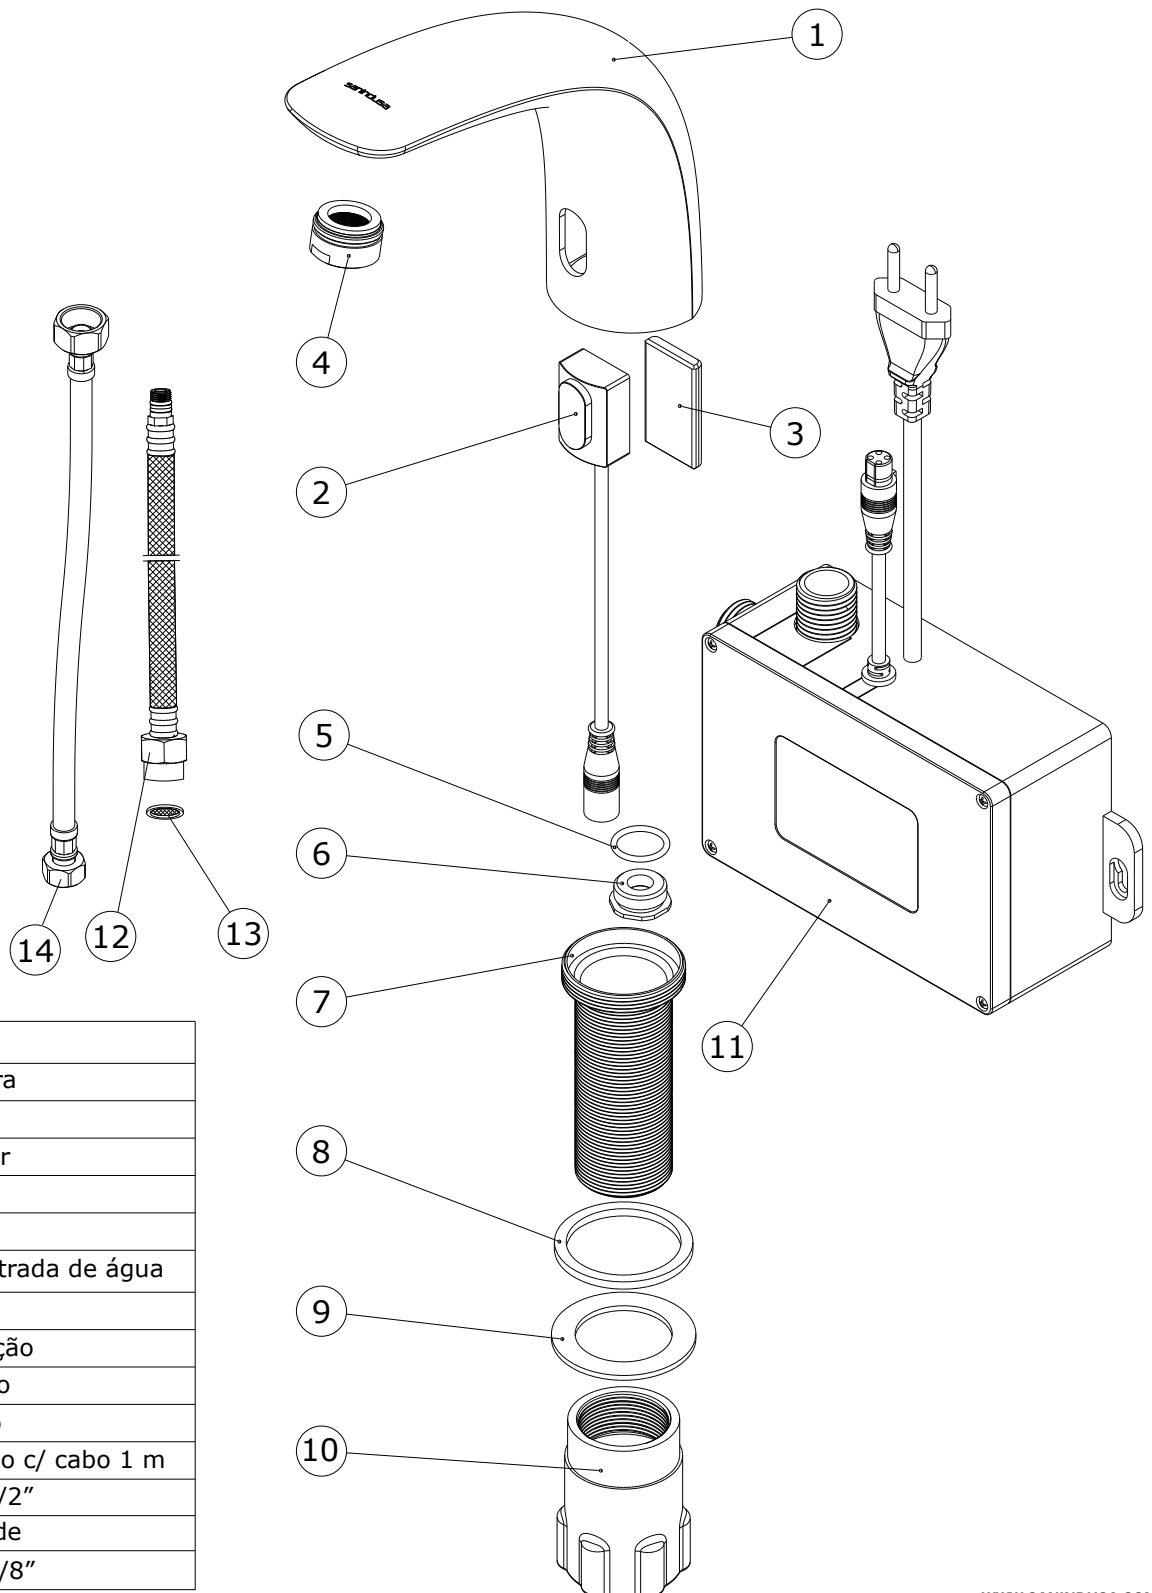

descrição: torneira eletrónica de lavatório
 description: sensor basin tap
 description: robinet électronique de lavabo
 descripción: grifo electrónico para lavabo
 descrizione: rubinetto elettronico per lavabo

Nº	Descrição
1	Corpo da torneira
2	Sensor
3	Travão do sensor
4	Aerador
5	O'ring
6	Casquilho da entrada de água
7	Fixação
8	Vedante da fixação
9	Anilha da fixação
10	Porca da fixação
11	Caixa de controlo c/ cabo 1 m
12	Flexível M10 - 1/2"
13	vedante com rede
14	Flexível 1/2" - 3/8"