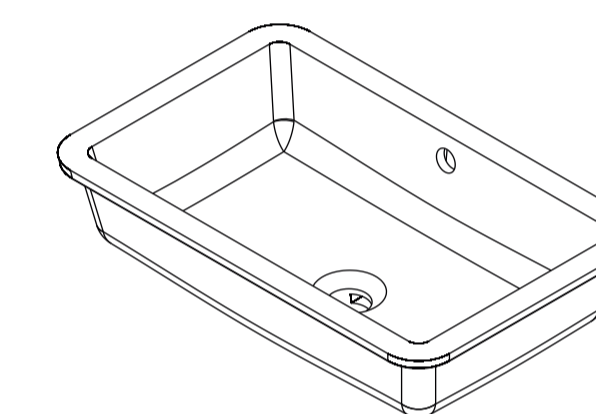

AGRES

Ref. 118880

PLANO DE CORTE E INSTRUÇÃO DE MONTAGEM

CUT OUT TEMPLATE AND ASSEMBLY INSTRUCTION

GABARIT ET NOTICE DE MONTAGE

PLANTILLA Y INSTRUCCION DE MONTAJE

DIMA E INSTRUZIONI DI MONTAGGIO

PLANO DE CORTE ESCALA 1:1 CUT OUT TEMPLATE SCALE 1:1 GABARIT ESCALA 1:1
 PLANTILLA ESCALA 1:1 MODELLO TAGLIATO SCALA 1:1